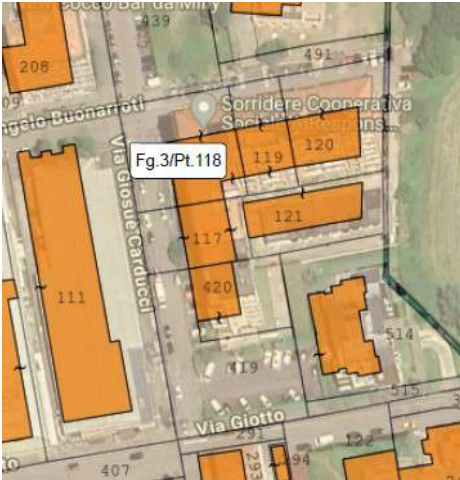

RILIEVO FOTOGRAFICO

LOTTO 001.A Unità Immobiliare sita in Mediglia, località Mombretto(MI), Via Buonarroti, 12

1

2

3

4

5

6

7

8

9

10

11

12

Lodi, 21.08.2024

Il perito estimatore: Arch. Stefania Lucchini