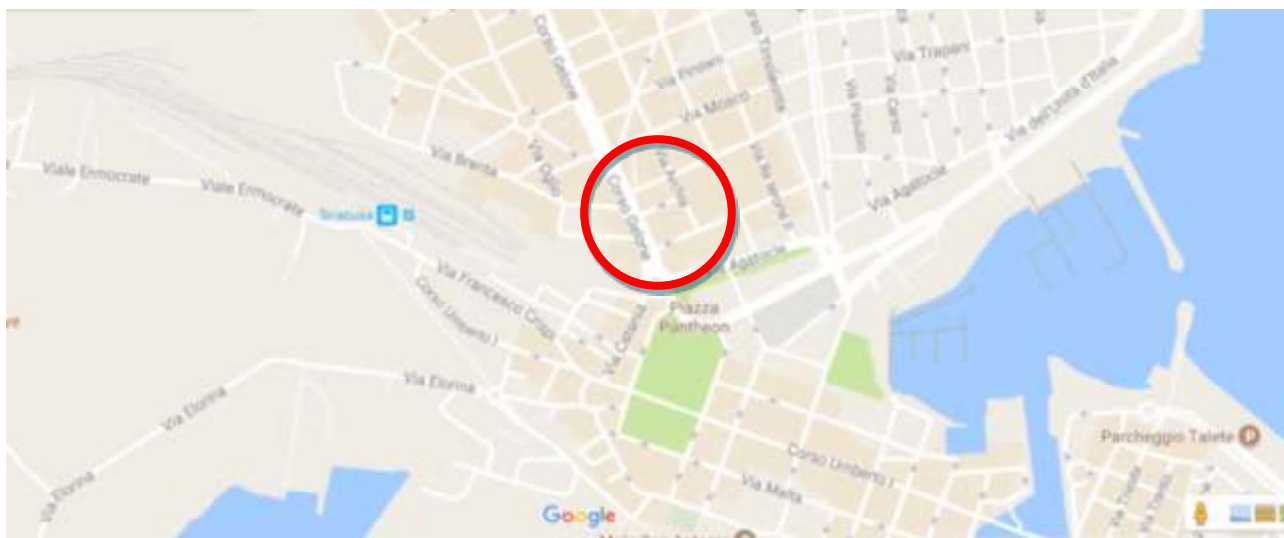

DOCUMENTAZIONE FOTOGRAFICA

I

LOCALE COMMERCIALE (NEGOZIO) SITO IN CORSO GELONE N°38
SIRACUSA (SR)

DATI CATASTALI: FOGLIO 45, P.LLA 221, SUB.30

MAPPA (DA BING MAPS)

AEROFOTO (DA BING MAPS)

FIG. N.1

CORSO GELONE N.38 - SIRACUSA (SR)

FIG. N.2

FIG. N.3

CORSO GELONE N.38 - SIRACUSA (SR)

FIG. N.4

FIG. N.5

CORSO GELONE N.38 - SIRACUSA (SR)

FIG. N.6

FIG. N.7

CORSO GELONE N.38 - SIRACUSA (SR)

FIG. N.8

FIG. N.9

CORSO GELONE N.38 - SIRACUSA (SR)

FIG. N.10