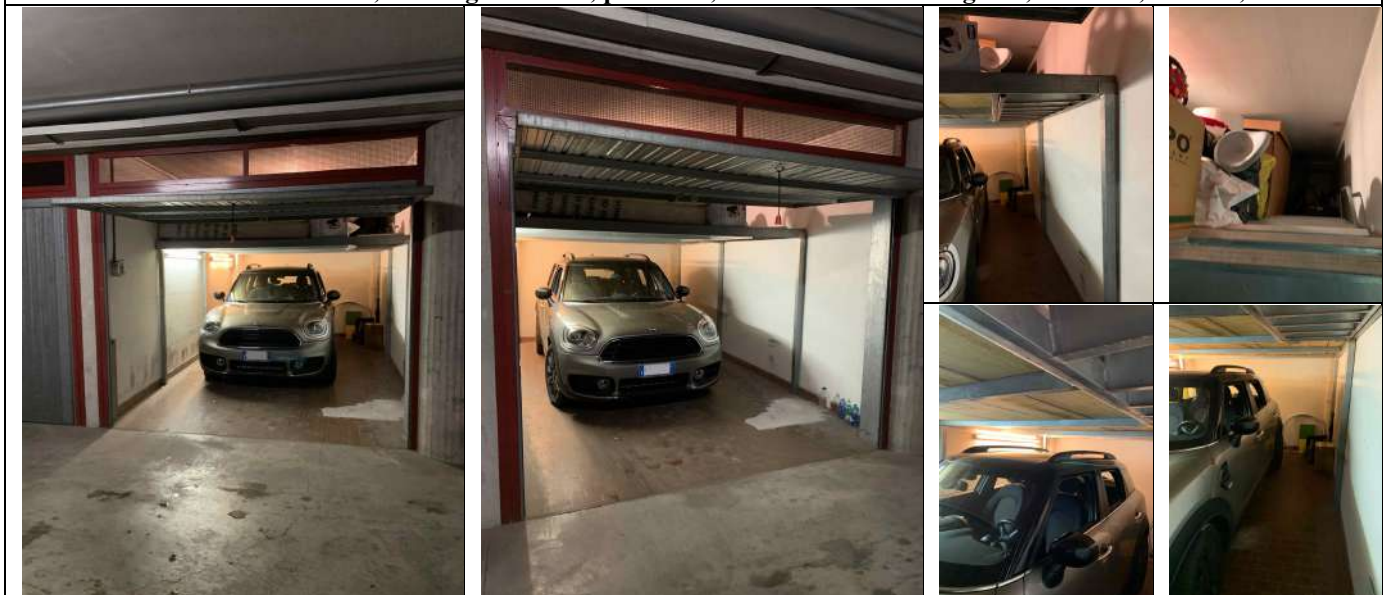

# RILIEVO FOTOGRAFICO II LOTTO

Box-auto sito in Piano di Sorrento alla via Bagnulo n. 21

**Foto 1: vista satellitare - Fabbricato sito in Piano di Sorrento (NA), alla Via Bagnulo n. 21.**

**Foto 2: vista satellitare Nord**

**Foto 3: vista satellitare Sud**

**Foto da 4 a 14: viste rampa di ingresso scale interne e piano S-1 parcheggio multipiano  
 Box-auto in Piano di Sorrento, Via Bagnulo n. 21, piano S-1, int. 27 . N.C.E.U.: Foglio 4; P.Illa 204; Sub. 31; Cat. C/6.**

**Foto da 15 a 20: viste box-auto int. 27**