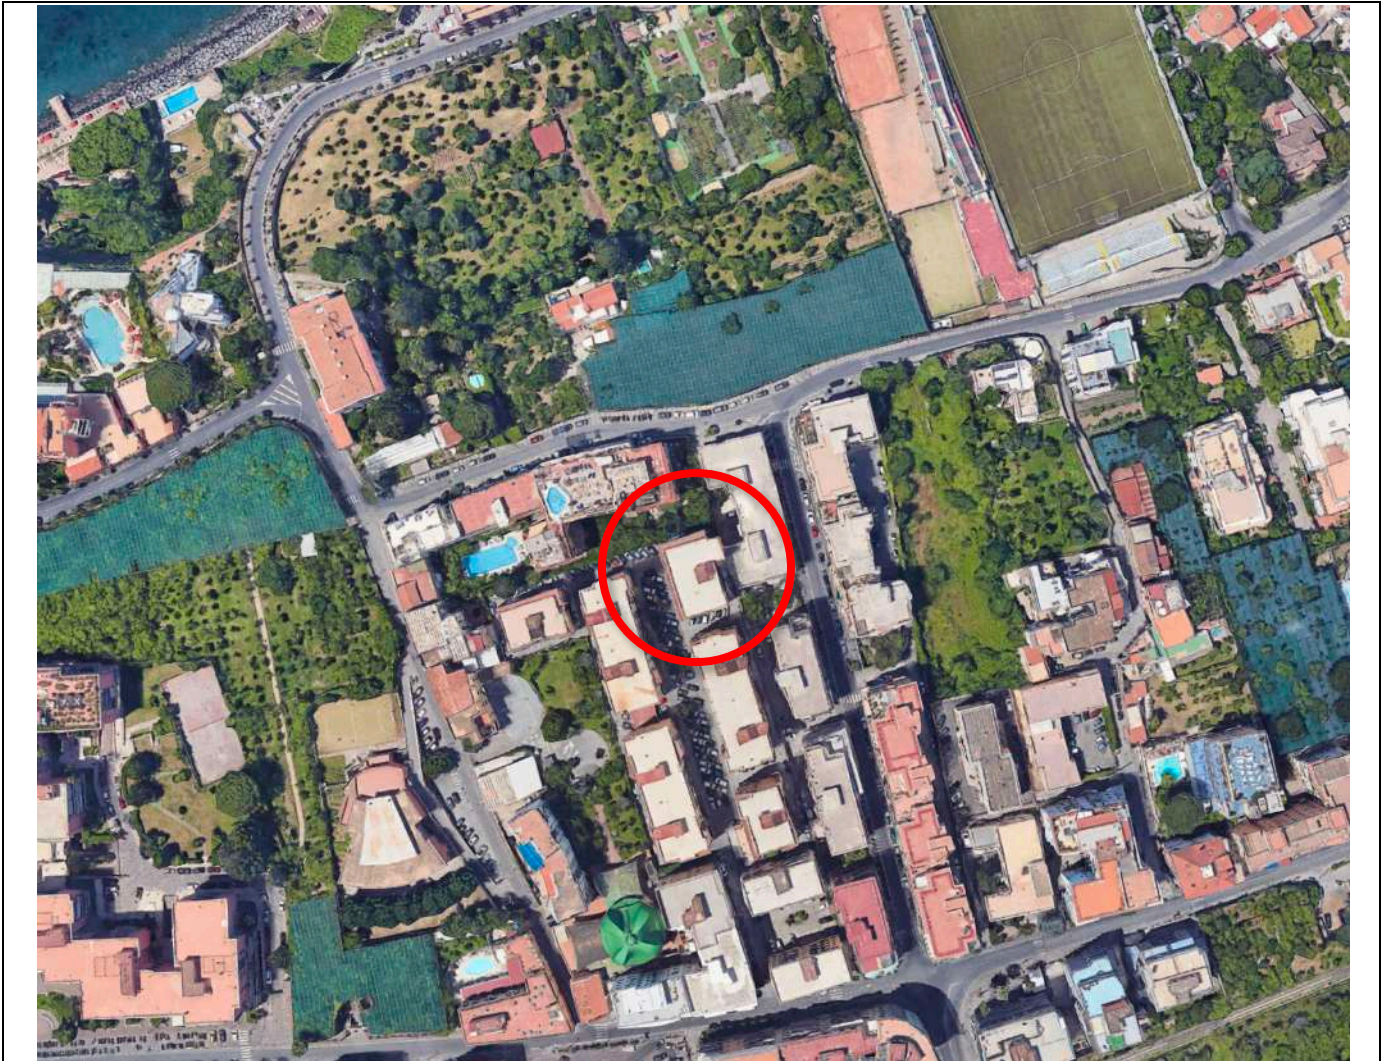

RILIEVO FOTOGRAFICO V LOTTO

Box-auto sito in Sorrento (NA), al Corso Italia n. 226, "Parco Verde".

Foto 1: vista satellitare - Fabbricato sito in Piano di Sorrento (NA), alla Via Bagnulo n. 21.

Foto 2: vista satellitare Nord

Foto 3: vista satellitare Sud

**Foto da 4 a 14: viste ingresso Parco, area scoperta comune e ingresso box-auto, isolato 6 PT, int. 12
Box-auto in Piano di Sorrento, Via Bagnulo n. 21, piano S-1, int. 27 . N.C.E.U.: Foglio 4; P.IIa 204; Sub. 31; Cat. C/6.**

Foto da 15 a 20: viste box-auto int. 27