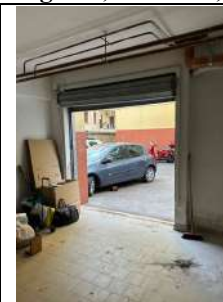

RILIEVO FOTOGRAFICO V LOTTO

Box-auto sito in Sorrento (NA), al Corso Italia n. 226, "Parco Verde".

Foto 1: vista satellitare - Fabbricato sito in Piano di Sorrento (NA), alla Via Bagnulo n. 21.

Foto 2: vista satellitare Nord

Foto 3: vista satellitare Sud

**Foto da 4 a 14: viste ingresso Parco, area scoperta comune e ingresso box-auto, isolato 6 PT, int. 12
Box-auto in Piano di Sorrento, Via Bagnulo n. 21, piano S-1, int. 27 . N.C.E.U.: Foglio 4; P.IIa 204; Sub. 31; Cat. C/6.**

Foto da 15 a 20: viste box-auto int. 27