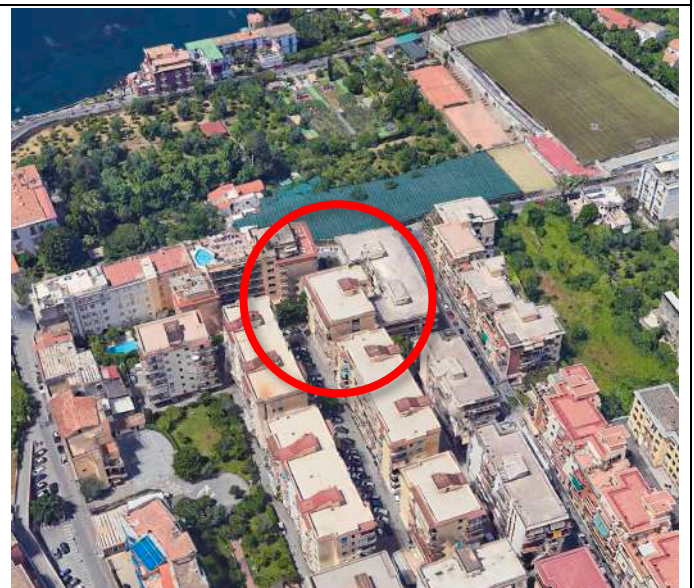

RILIEVO FOTOGRAFICO V LOTTO

Box-auto sito in Sorrento (NA), al Corso Italia n. 226, "Parco Verde".

Foto 1: vista satellitare - Fabbricato sito in Piano di Sorrento (NA), alla Via Bagnulo n. 21.

Foto 2: vista satellitare Nord

Foto 3: vista satellitare Sud

**Foto da 4 a 14: viste ingresso Parco, area scoperta comune e ingresso box-auto, isolato 6 PT, int. 12
Box-auto in Piano di Sorrento, Via Bagnulo n. 21, piano S-1, int. 27 . N.C.E.U.: Foglio 4; P.IIa 204; Sub. 31; Cat. C/6.**

Foto da 15 a 20: viste box-auto int. 27