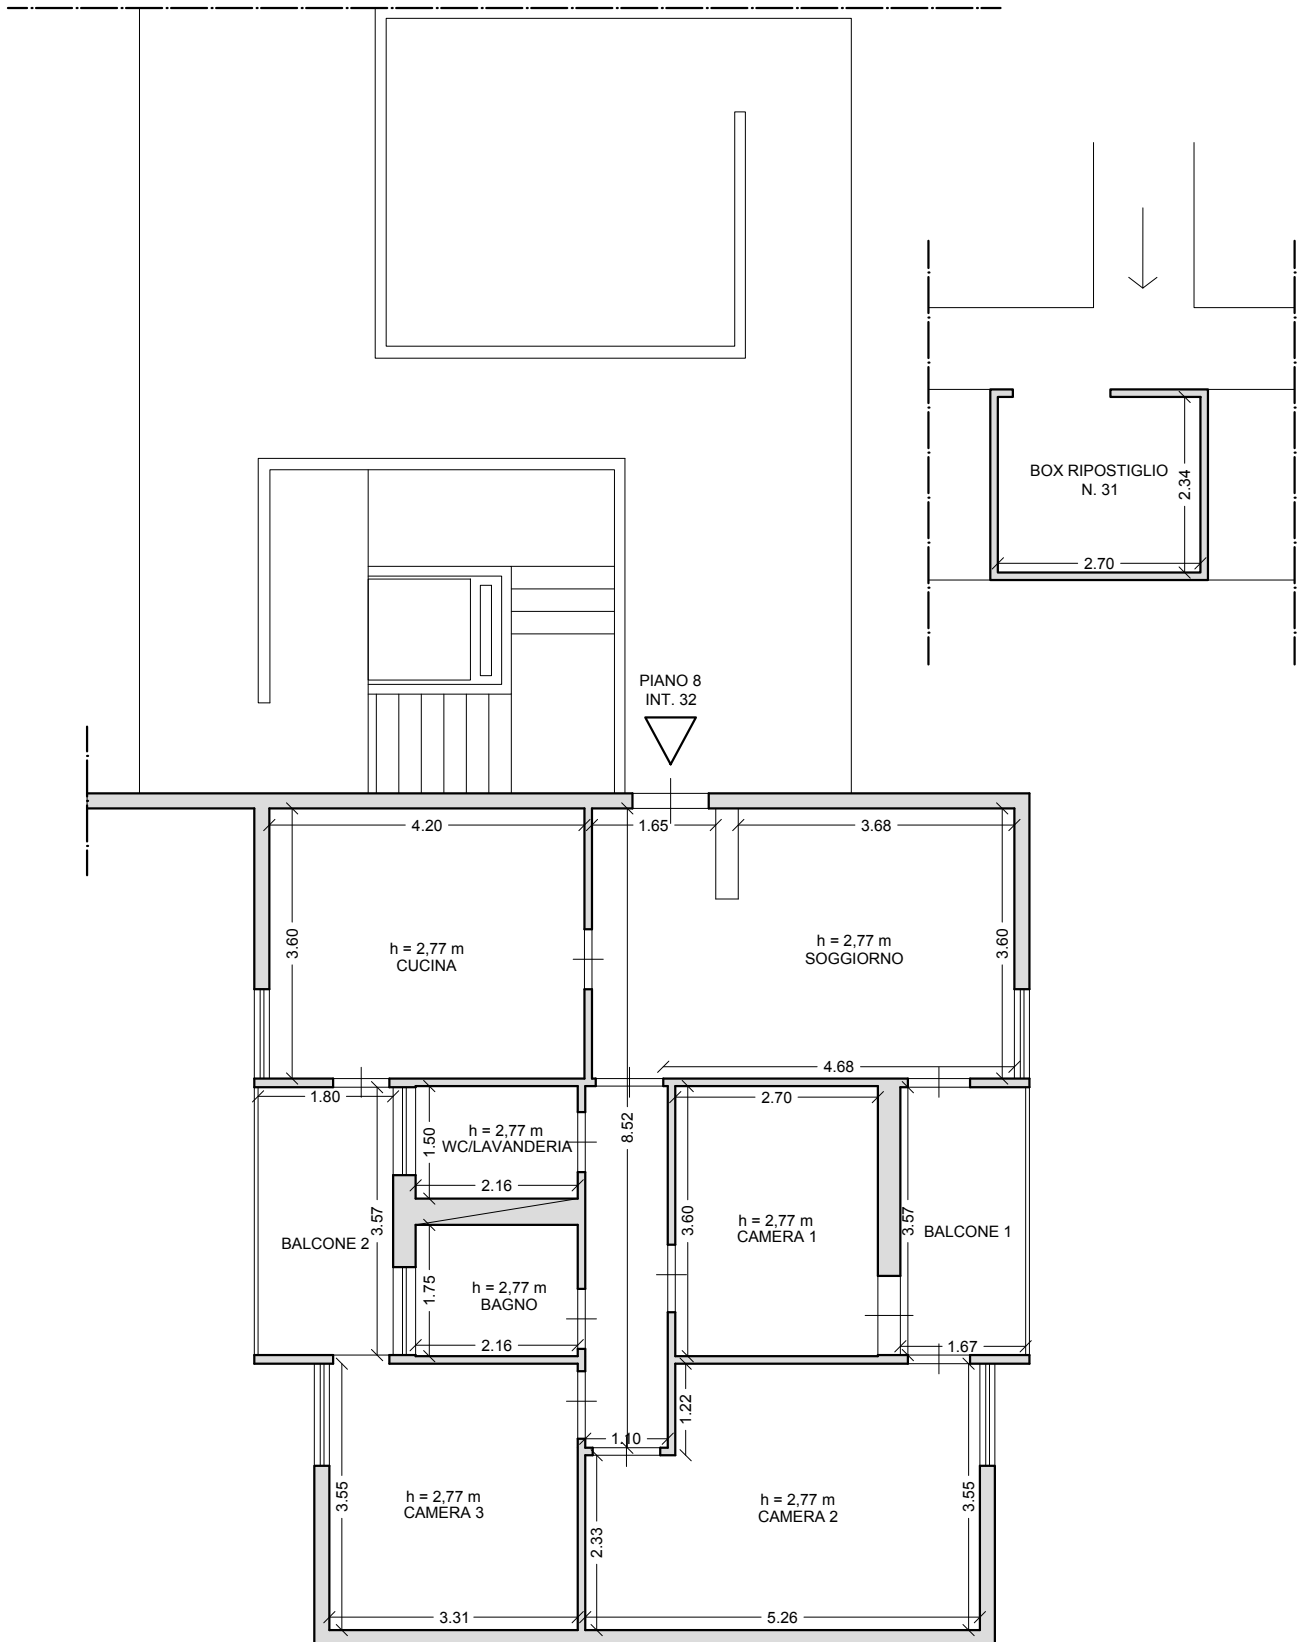

PLANIMETRIA IMMOBILE IN VIA NICCOLÒ PAGANINI N. 29 - ACERRA (NA)

Foglio 35, p.la 908, sub. 36, int. 32 - PIANTA PIANO 8 SCALA 1.100

SCALA 1:100