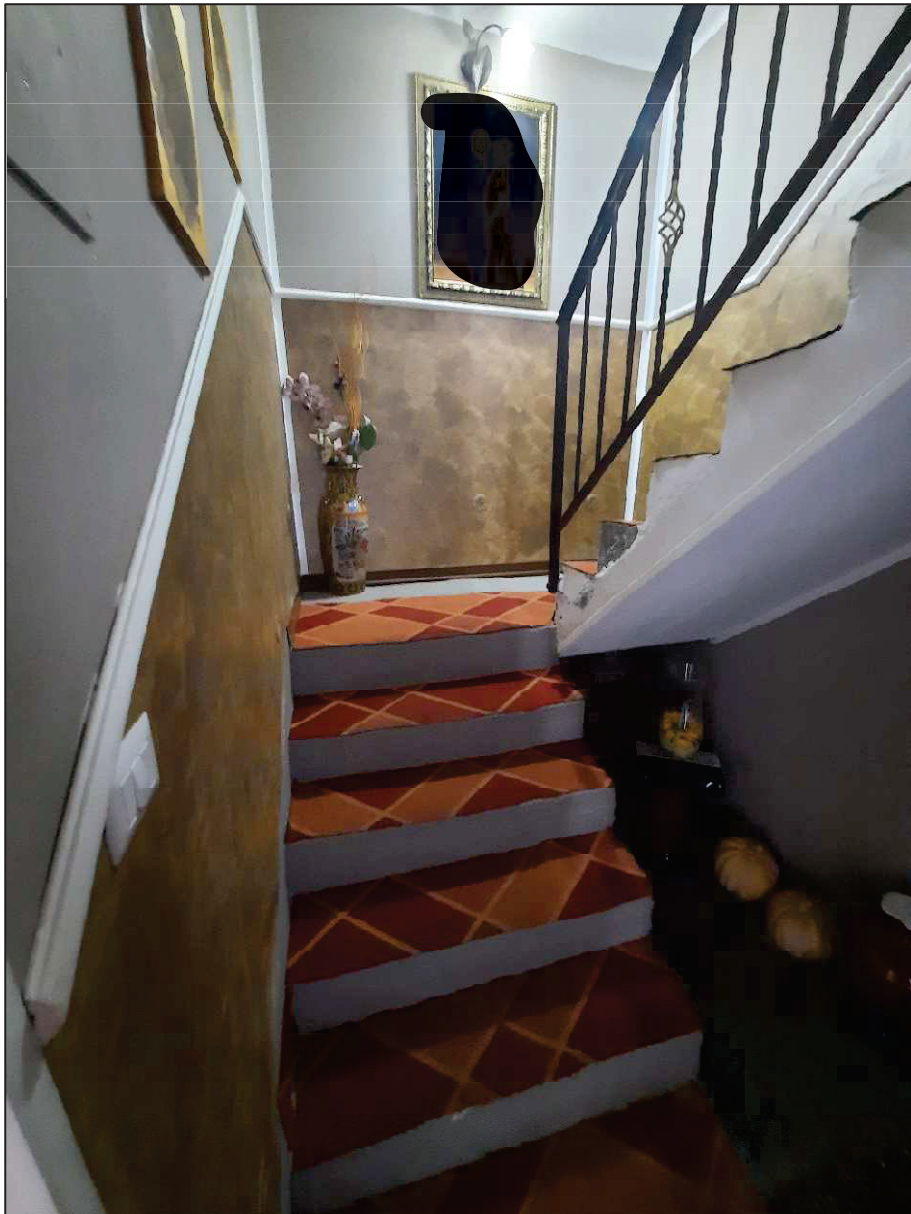

Prospetto angolo via SS Crocifisso e Santa Lucia

Prospetto angolo via Santa Lucia e Cadorna

Prospetto nord, muratura a vista con evidenza delle diversità nei materiali

Prospetto nord, muratura a vista con evidenza delle diversità nei materiali

Accesso dalla corte dalla via Santa Lucia

Cucina piano terra

Locale deposito piano terra con accesso anche da via Cadorna.

Rampe di collegamento piano terra, primo e secondo.

Cucina piano primo.

Lavanderia con accesso dal ballatoio piano primo .