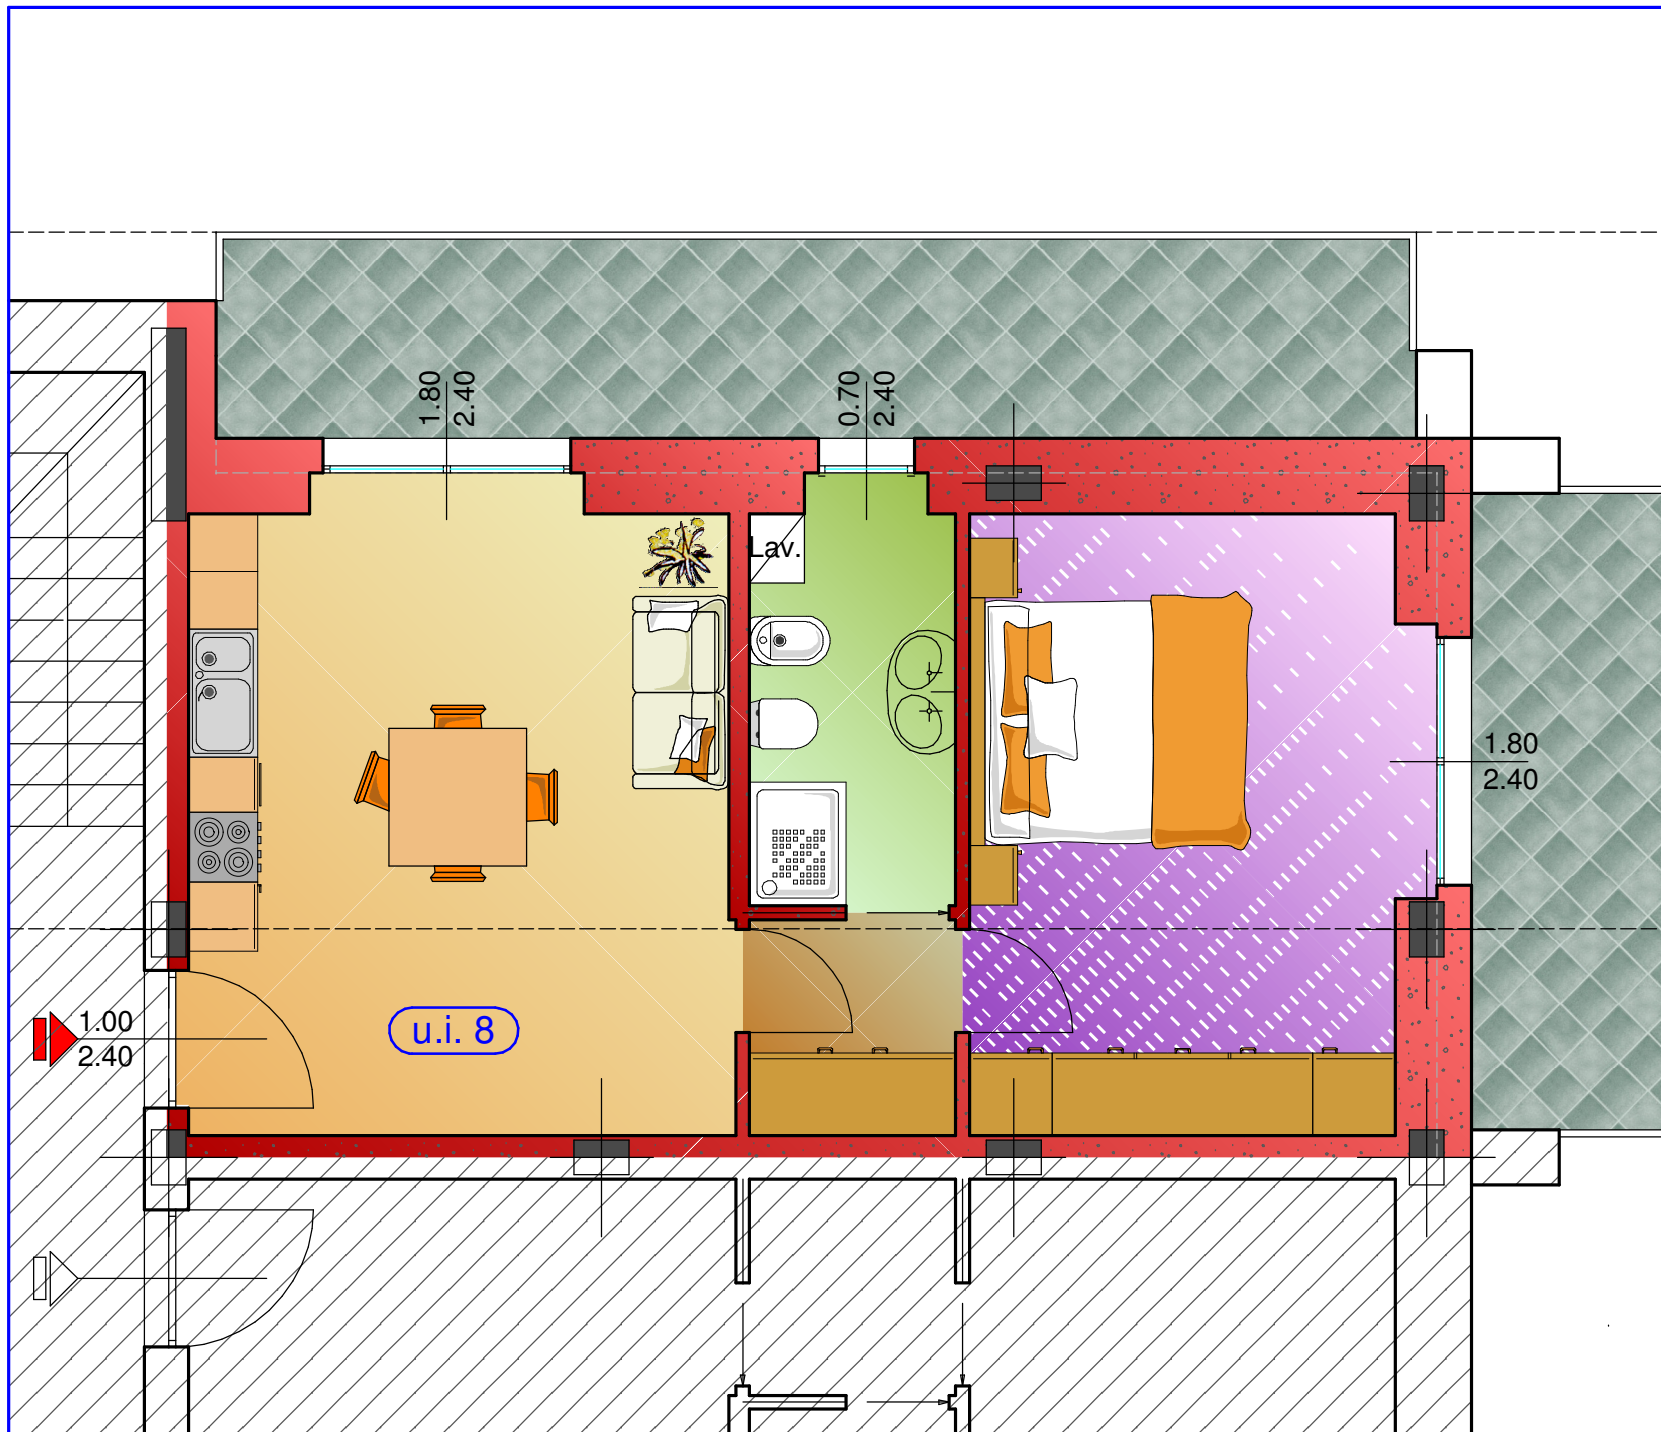

# PIANTA PIANO PRIMO

-  **Soggiorno - cucina**  
Superficie netta 18,60 m<sup>2</sup>
-  **Bagno**  
Superficie netta 4,60 m<sup>2</sup>
-  **Camera**  
Superficie netta 14,65 m<sup>2</sup>
-  **Disimpegno**  
Superficie netta 2,50 m<sup>2</sup>
-  **Balcone**  
Superficie netta 19,30 m<sup>2</sup>

**Superficie commerciale**  
Superficie lorda 50,00 m<sup>2</sup>

**Superficie utile lorda**  
Superficie lorda 46,50 m<sup>2</sup>

**Superficie interno muro**  
Superficie netta 40,35 m<sup>2</sup>