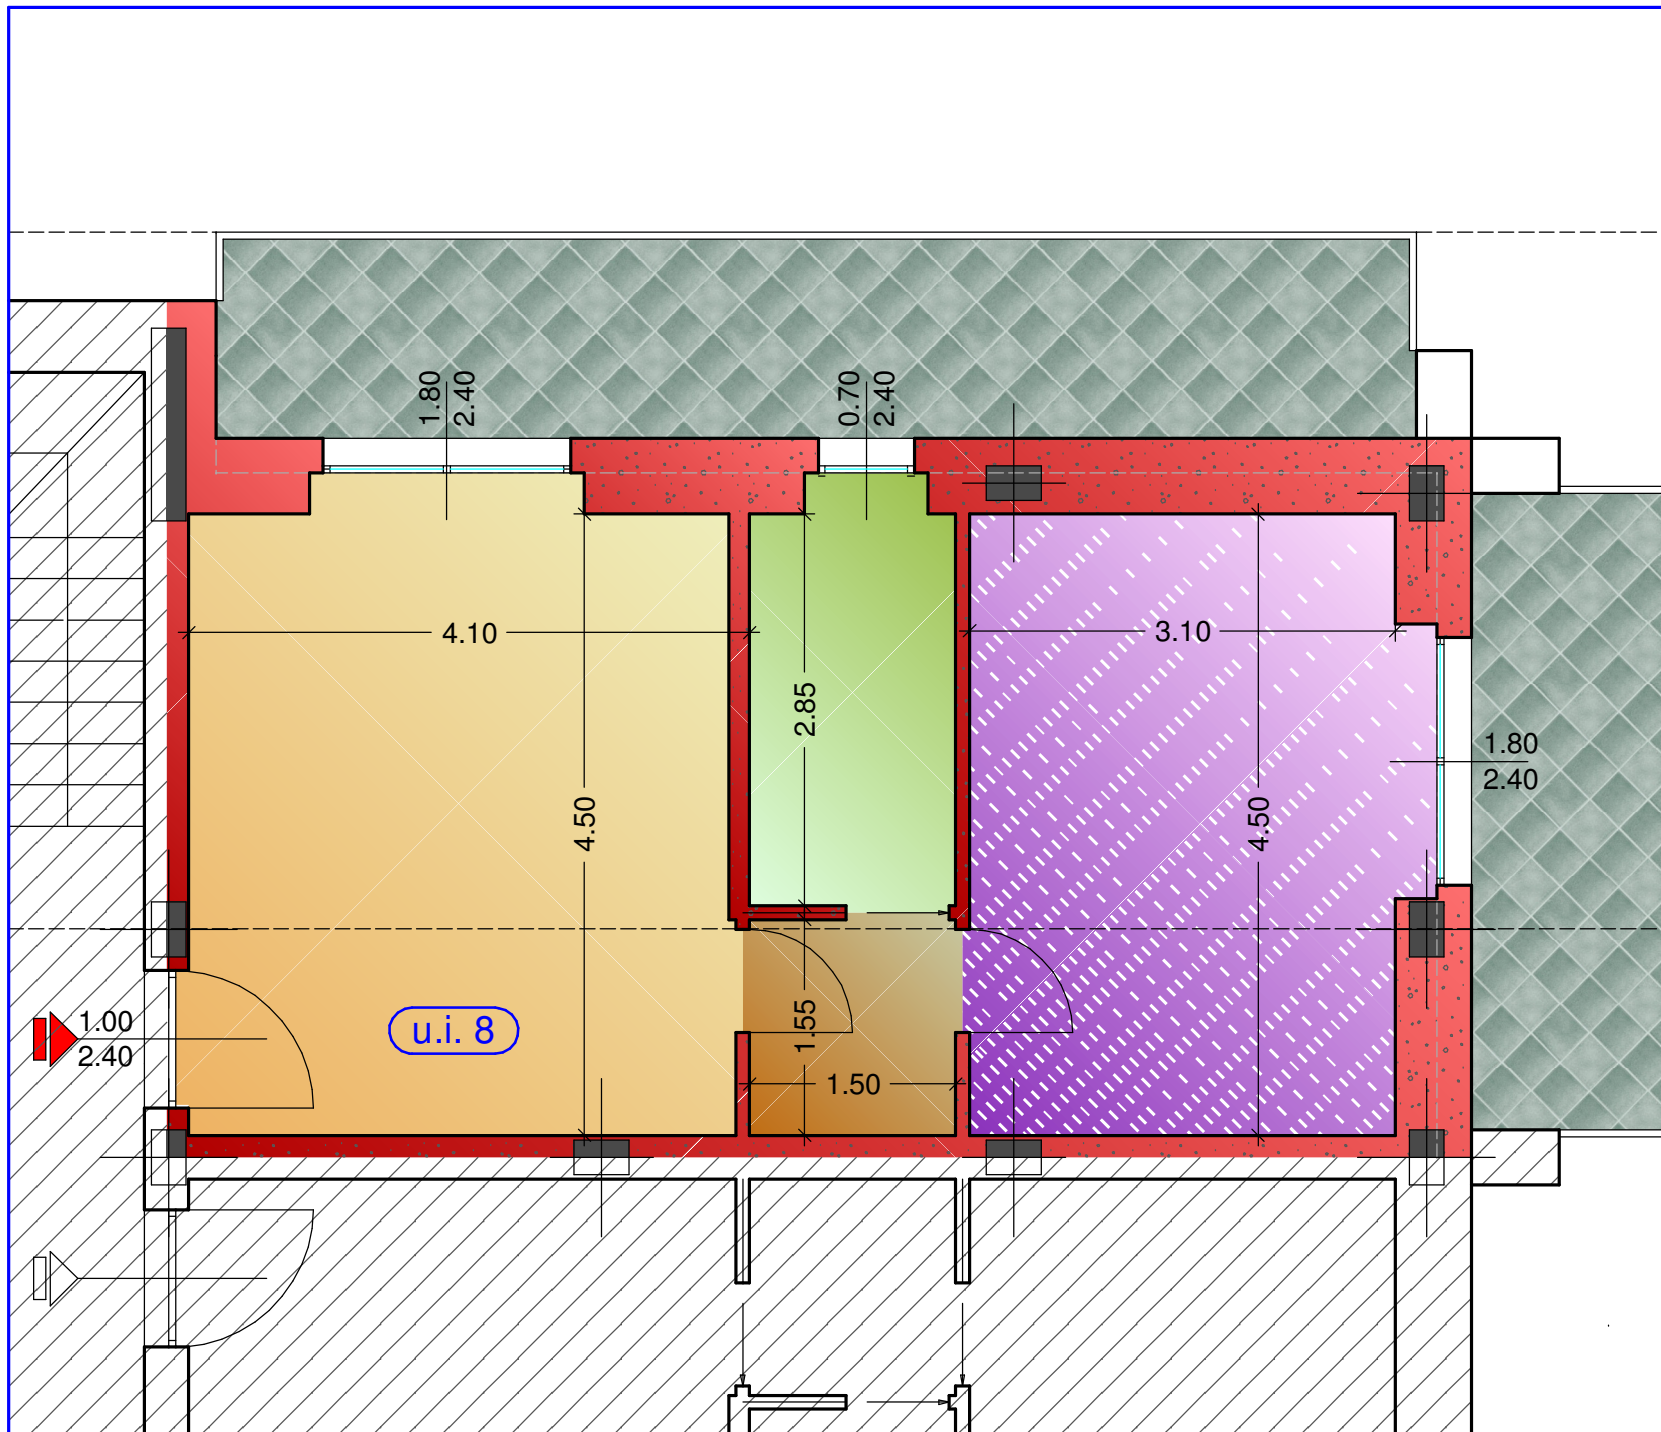

PIANTA PIANO PRIMO

- Soggiorno - cucina**
Superficie netta 18,60 m²
- Bagno**
Superficie netta 4,60 m²
- Camera**
Superficie netta 14,65 m²
- Disimpegno**
Superficie netta 2,50 m²
- Balcone**
Superficie netta 19,30 m²

Superficie commerciale
Superficie lorda 50,00 m²

Superficie utile lorda
Superficie lorda 46,50 m²

Superficie interno muro
Superficie netta 40,35 m²

SOCIETA' REA.COS S.a.s.
Via Luigi Gallo n. 7 - 12100 Cuneo (CN)