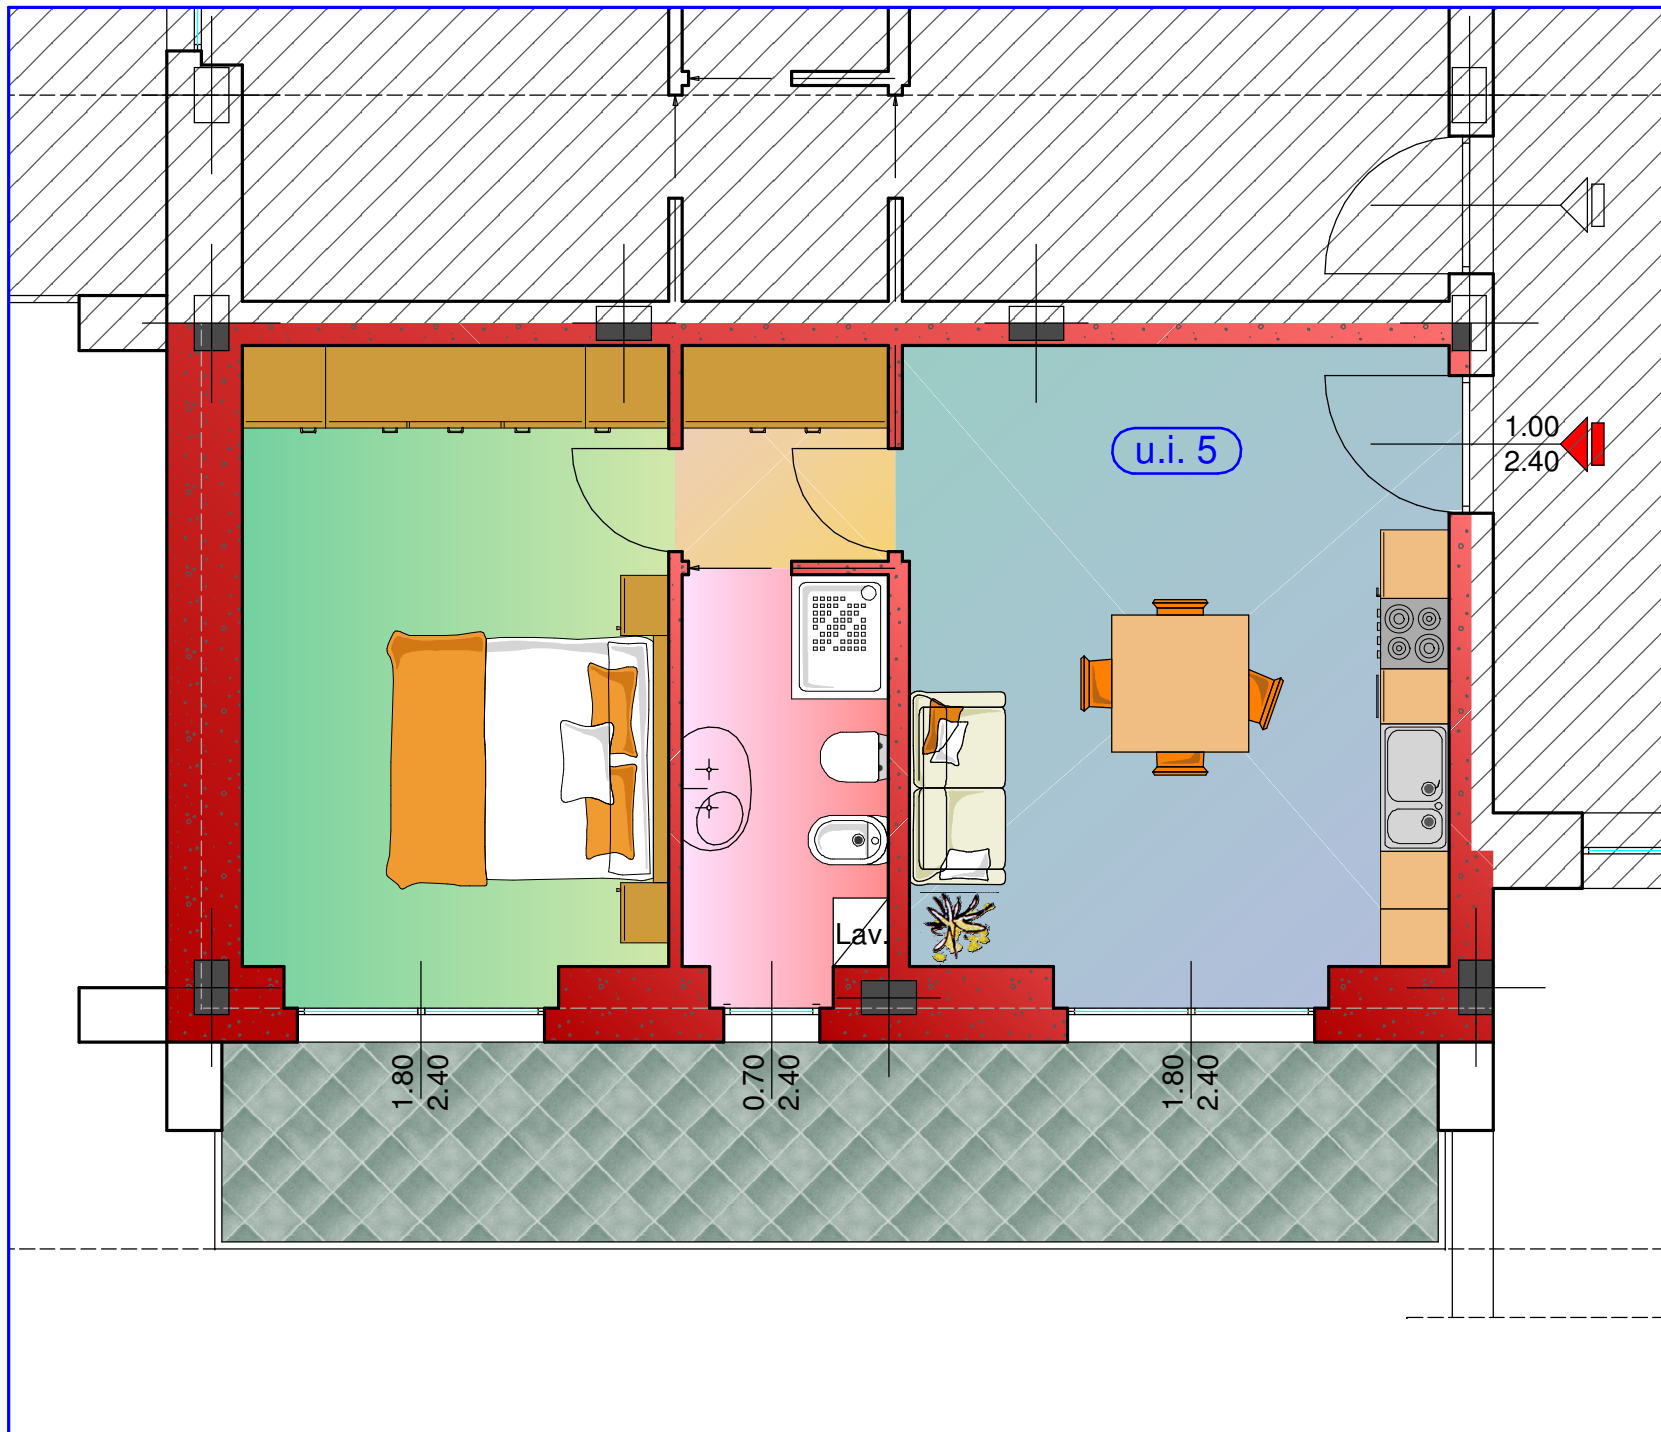

PIANTA PIANO PRIMO

-  **Soggiorno - cucina**
Superficie netta 18,60 m²
-  **Bagno**
Superficie netta 4,60 m²
-  **Camera**
Superficie netta 14,65 m²
-  **Disimpegno**
Superficie netta 2,50 m²
-  **Balcone**
Superficie netta 12,80 m²

Superficie commerciale
Superficie lorda 49,85 m²

Superficie utile lorda
Superficie lorda 46,20 m²

Superficie interno muro
Superficie netta 40,35 m²

SOCIETA' REA.COS S.a.s.
Via Luigi Gallo n. 7 - 12100 Cuneo (CN)