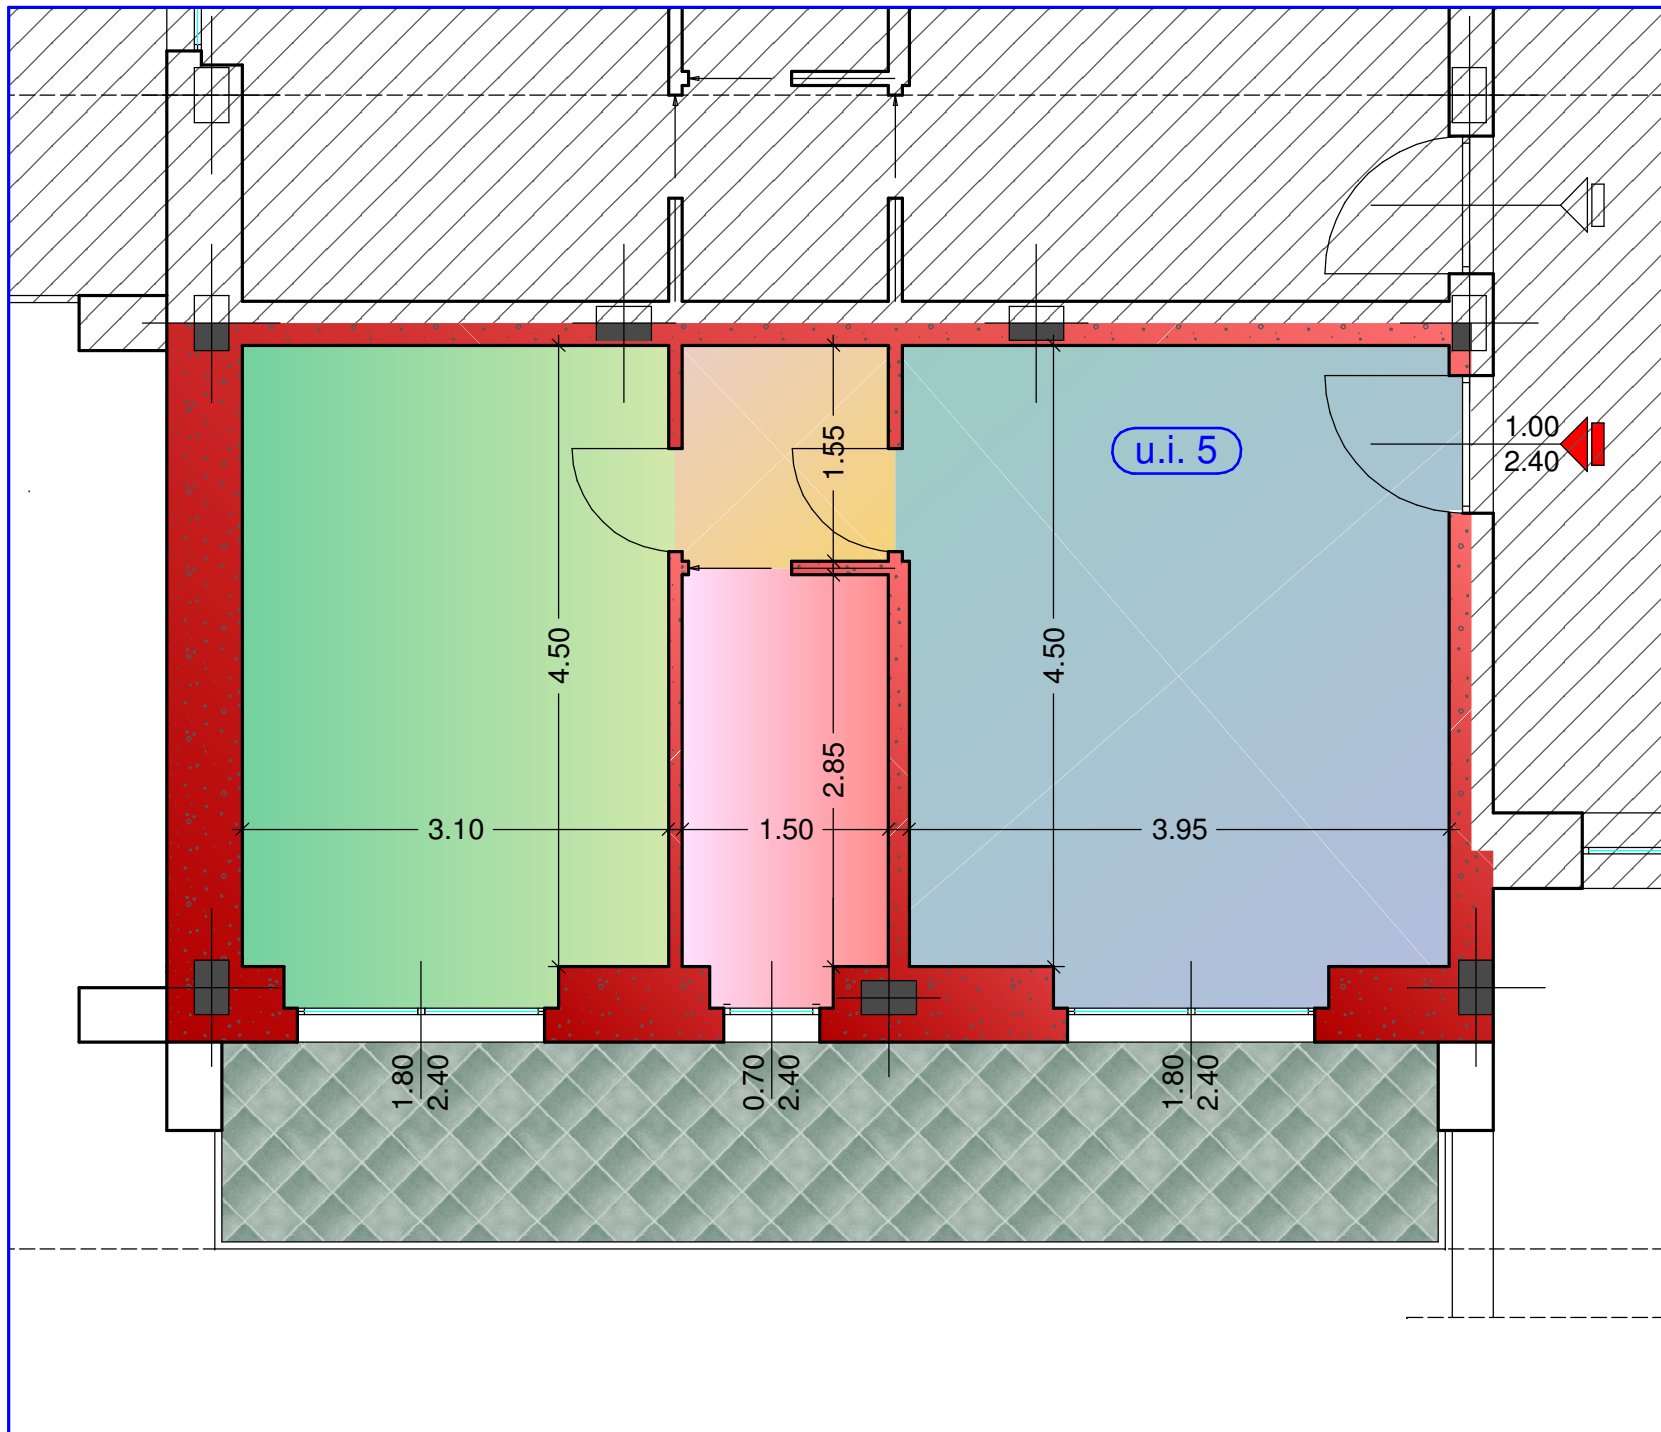

# PIANTA PIANO PRIMO

-  **Soggiorno - cucina**  
Superficie netta 18,60 m<sup>2</sup>
-  **Bagno**  
Superficie netta 4,60 m<sup>2</sup>
-  **Camera**  
Superficie netta 14,65 m<sup>2</sup>
-  **Disimpegno**  
Superficie netta 2,50 m<sup>2</sup>
-  **Balcone**  
Superficie netta 12,80 m<sup>2</sup>

**Superficie commerciale**  
Superficie lorda 49,85 m<sup>2</sup>

**Superficie utile lorda**  
Superficie lorda 46,20 m<sup>2</sup>

**Superficie interno muro**  
Superficie netta 40,35 m<sup>2</sup>

SOCIETA' REA.COS S.a.s.  
Via Luigi Gallo n. 7 - 12100 Cuneo (CN)