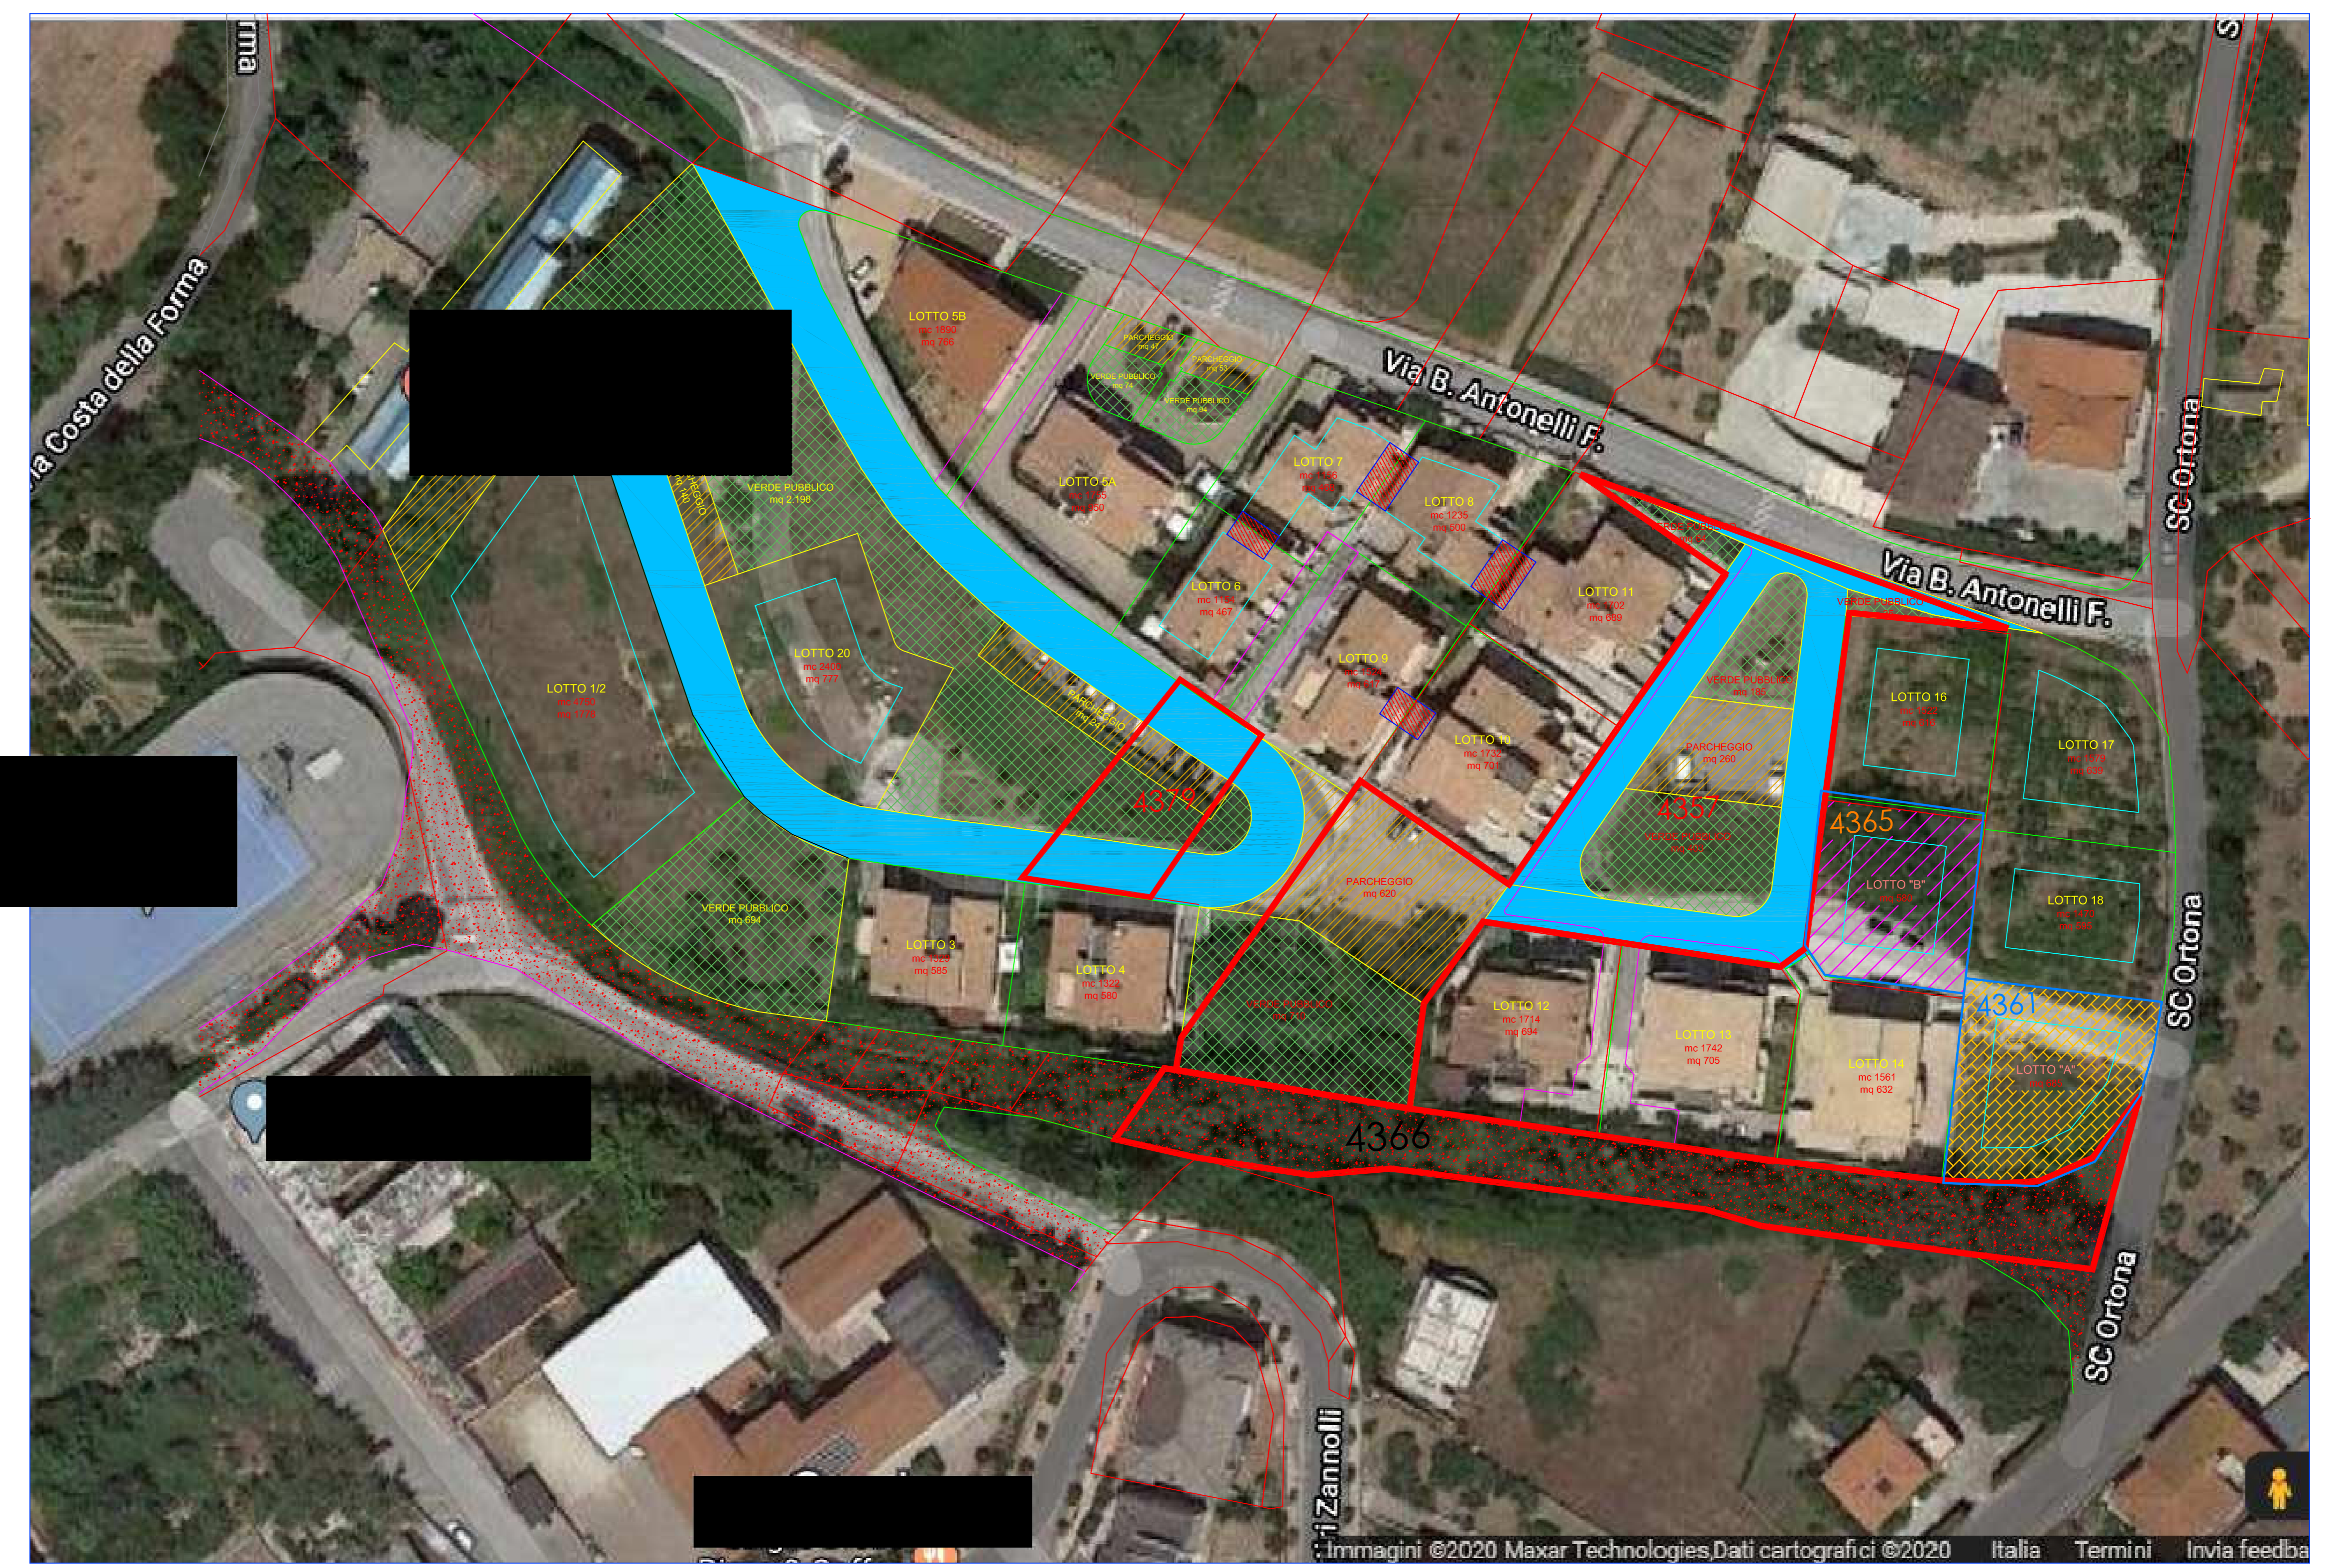

Comune di Miglianico Via dei Frentani	
TRIBUNALE ORDINARIO di Chieti	
Cognome: [REDACTED]	
Fisico: geom. pietro montebello	
Elaborato Grafico	Elaborato Grafico
geom. pietro montebello Studio Via dei Frentani, n° 8 66023 Francavilla al Mare (CH) telefono 338-3736859 Iscrizione n° 1086 Collegio dei Geometri	STRALCI DI MAPPE E PLANIMETRIA
data: / /	geom. pietro montebello
	
Scalo: Varie	

 Ubicazione immobili Esecutati

IMMOBILI ESECUTATI (APPEZZAMENTI DI TERRENO)

 Particella 4361, Lotto "A"
 Particella 4365, Lotto "B"

PLANIMETRIA GENERALE RAPP. 1:500

 Particella 4361, Lotto "A"
 Particella 4365, Lotto "B"