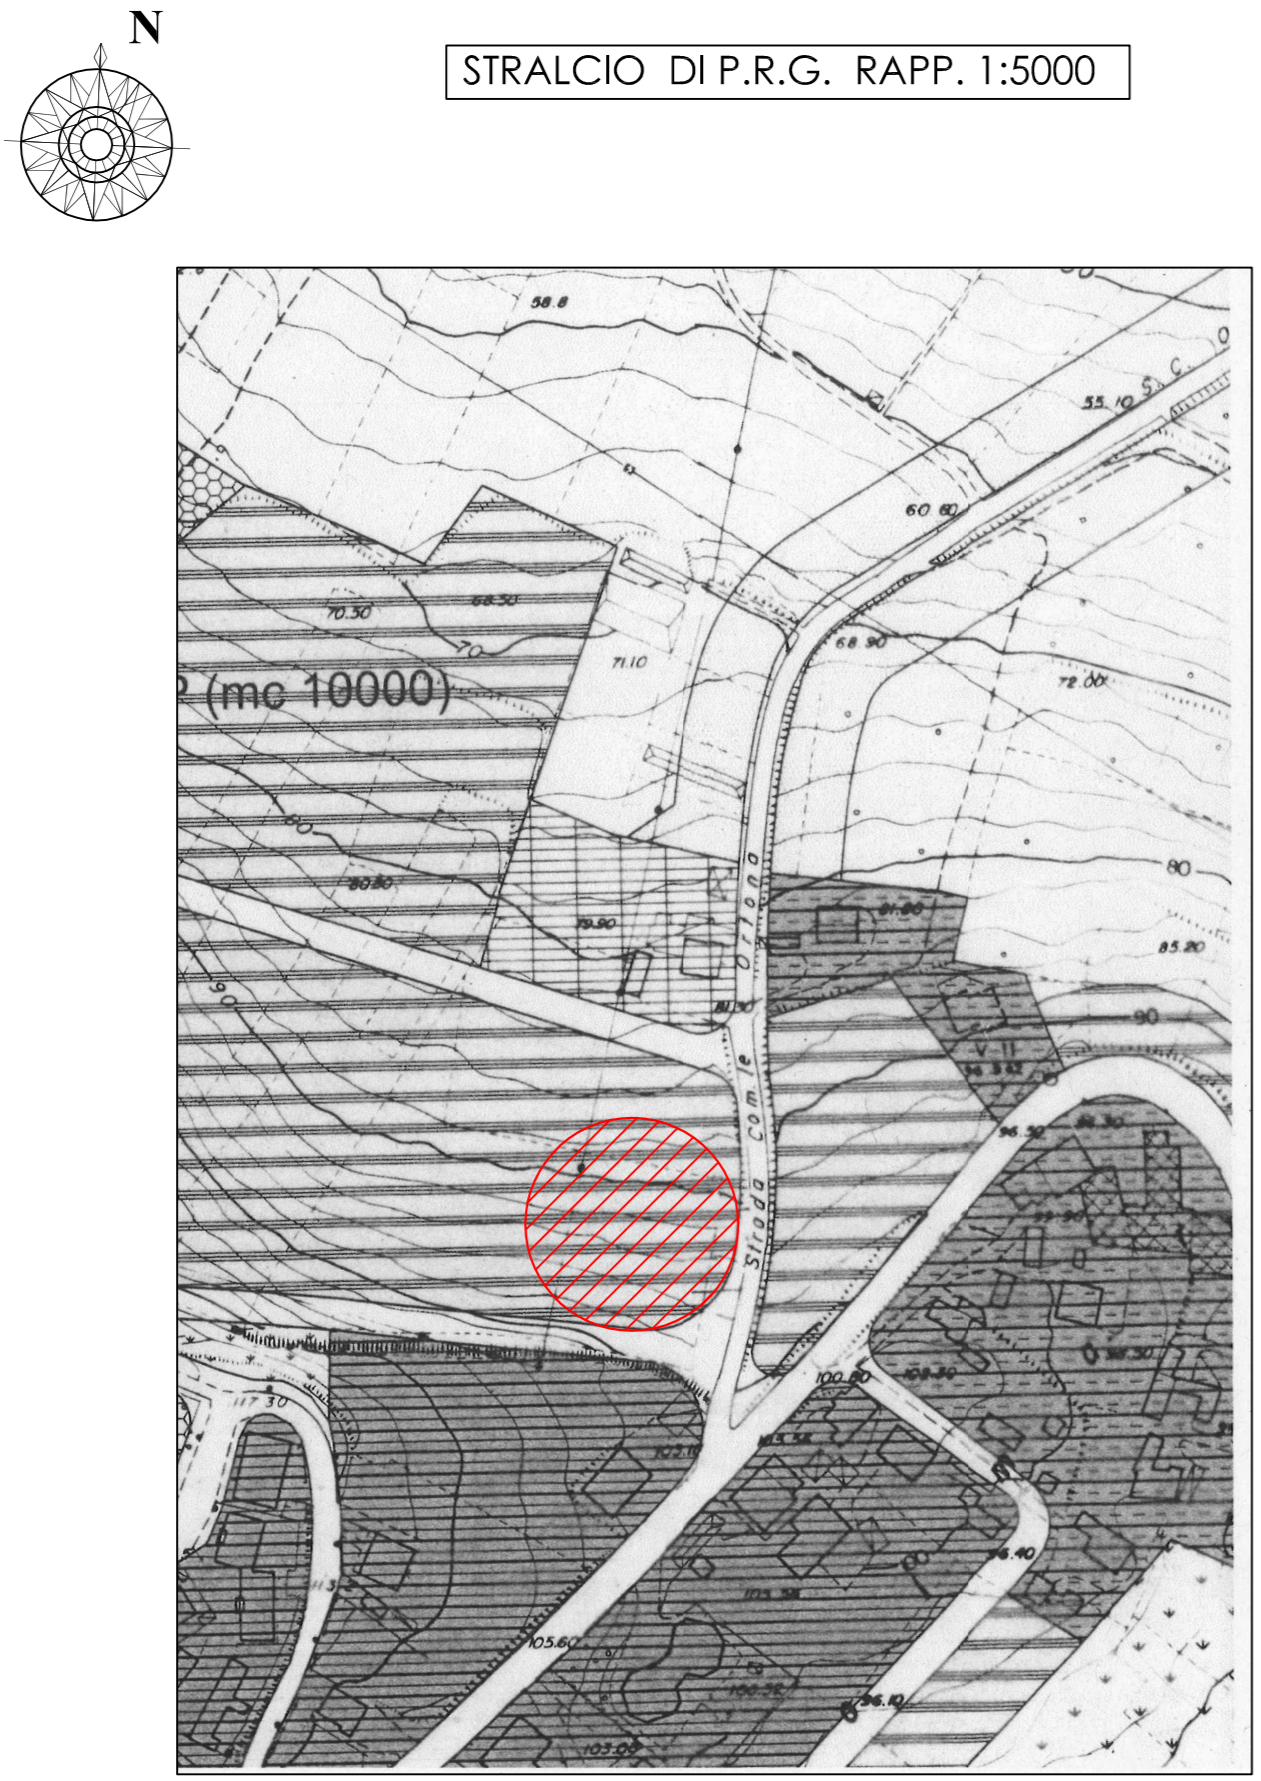

Comune di Miglianico Via dei Frentani	
TRIBUNALE ORDINARIO di Chieti	
Cognome: [REDACTED]	
Fisico: geom. pietro montebello	
Elaborato Grafico	Elaborato Grafico
geom. pietro montebello Studio Via dei Frentani, n° 8 66023 Francavilla al Mare (CH) telefono 338-3736859 Iscrizione n° 1086 Collegio dei Geometri	STRALCI DI MAPPE E PLANIMETRIA
data: / /	geom. pietro montebello
	
Scalo: Varie	

 Ubicazione immobili Esecutati

IMMOBILI ESECUTATI (APPEZZAMENTI DI TERRENO)

 Particella 4361, Lotto "A"
 Particella 4365, Lotto "B"

PLANIMETRIA GENERALE RAPP. 1:500

 Particella 4361, Lotto "A"
 Particella 4365, Lotto "B"