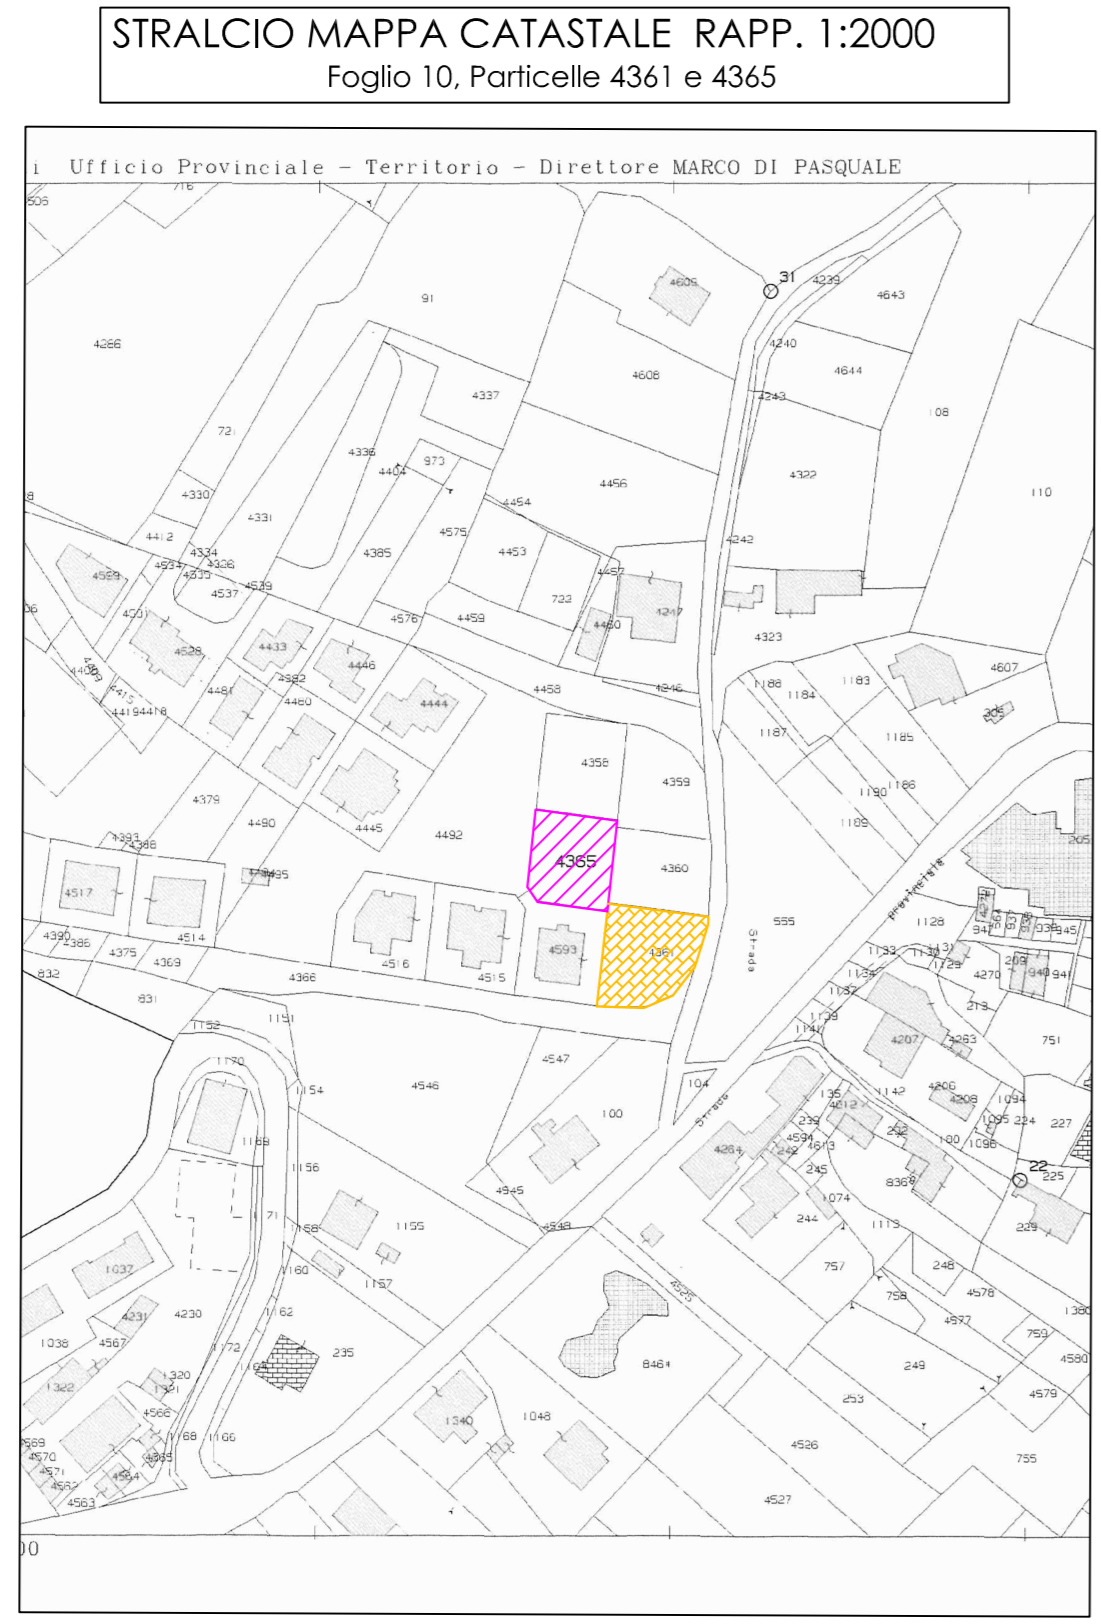

Comune di Miglianico Via dei Frentani	
TRIBUNALE ORDINARIO di Chieti	
Cognome: [REDACTED]	
Fisico: geom. pietro montebello	
Elaborato Grafico	Elaborato Grafico
geom. pietro montebello Studio Via dei Frentani, n° 8 66023 Francavilla al Mare (CH) telefono 338-3736859 Iscrizione n° 1086 Collegio dei Geometri	STRALCI DI MAPPE E PLANIMETRIA
data: / /	geom. pietro montebello
	
Scalo: Varie	

 Ubicazione immobili Esecutati

IMMOBILI ESECUTATI (APPEZZAMENTI DI TERRENO)

 Particella 4361, Lotto "A"
 Particella 4365, Lotto "B"

PLANIMETRIA GENERALE RAPP. 1:500

 Particella 4361, Lotto "A"
 Particella 4365, Lotto "B"