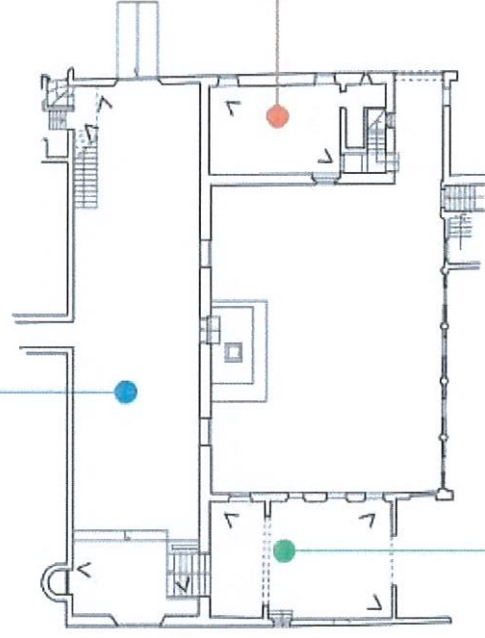

TAVOLA A.1.A.1

TAVOLA A.1.A.1.b - Rilievo fotografico del "Forno" con relativo resede, Guardiola e muro perimetrale di recinzione sulla S.R.429 e su via di Cambiano Alto

ELABORATO PLANIMETRICO NON IN SCALA

Firmato Da: SABIA DONATO Emesso Da: ARUBAFEC S.P.A. NG CA 3 Scadenza: 2027/02/23 984/1994/19333659/12

TAVOLA A.1.A1.c - Rilievo fotografico esterno ed interno fabbricato oratorio privato

Finito Da: SABIA DONATO Emesso Da: ARUBAFPC S.P.A. NG CA 3 Sena#:#03976708233986199d1193336591b121

Rilievo fotografico interno fabbricato B.1 (Fattoria - Piano Terra)

TAVOLA A.1.B.1

Firmato Da: SABIA DONATO-Emesso Da: ARUBAF... CA 3 Serial#: 3d97e7d823398f99d193336591b121

TAVOLA A.1.B.1

Rilievo fotografico interno fabbricato B.1
(Fattoria - Piano Ammezzato)

Rilievo fotografico interno fabbricato B.1 (Fattoria - Piano Primo)

TAVOLA A.1.B.1

Firmato Da: SAJIA DONATO Emesso Da: ARUBA BC S.P.A. NG CA 3 Seria#: 3d97d823398d99d1193336591b121

PIANTA PIANO SECONDO

PIANTA PIANO TERZO