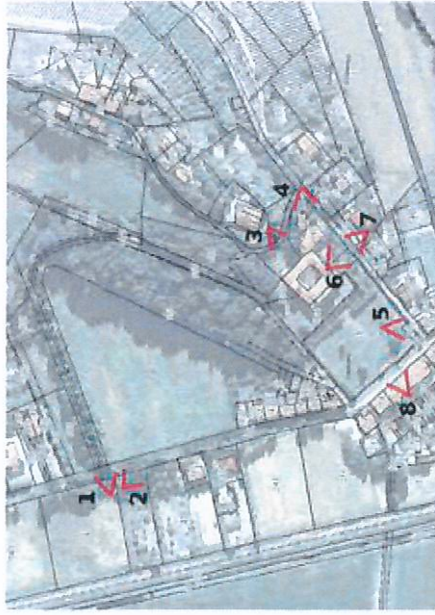

TAVOLA A.1.0d - Rilievo fotografico dei principali accessi alla proprietà