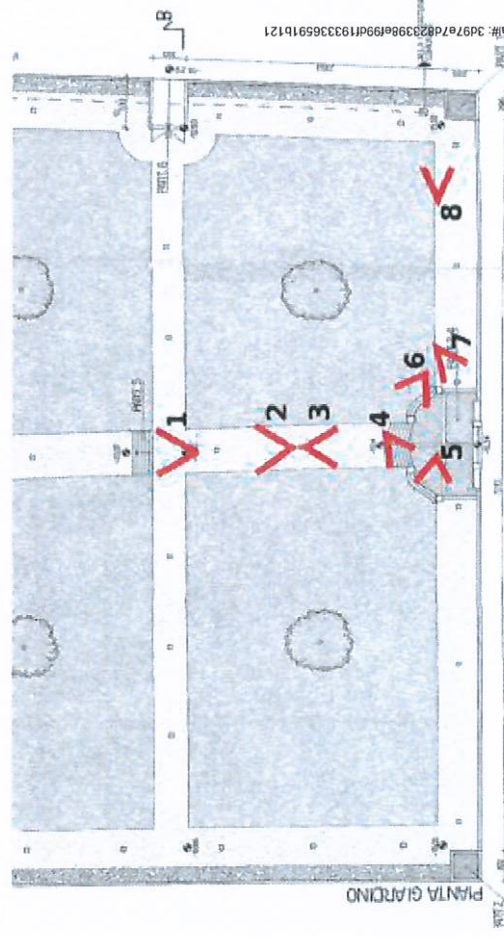

Inquadramento territoriale della proprietà

Localizzazione dei fabbricati nel contesto collinare di Castelfiorentino

TAVOLA A.1.0a

TAVOLA A.1.0b - Rilievo fotografico esterno della proprietà parco monumentale, torrette, scaloni monumentali, ecc.

1

2

3

7

4

8

5

6

TAVOLA A.1.0b - Rilievo fotografico esterno della proprietà parco monumentale, torrette, scaloni monumentali, ecc.

Firma

TAVOLA A.1.0b - Rilievo fotografico esterno della proprietà parco monumentale, torrette, scaloni monumentali, ecc.

TAVOLA A.1.0b - Rilievo fotografico esterno della proprietà: viale monumentale e terreni.

TAVOLA A.1.0d - Rilievo fotografico dei principali accessi alla proprietà

Firmato Da: SABIA DONATO Emesso Da: ANOVA Ed. S.F.A. NO. CA. 3.84.na#: 3d97f70d2c39d195d1193350591b121