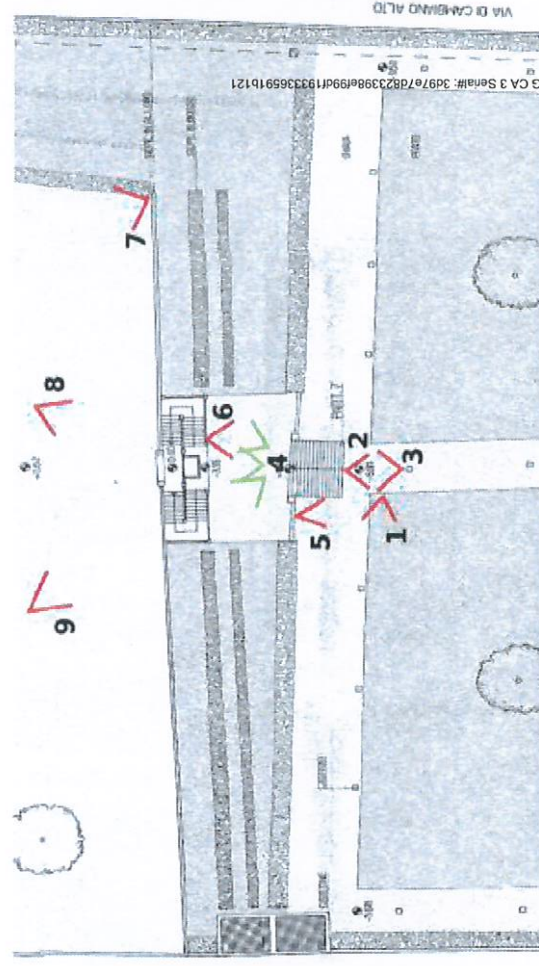

Inquadramento territoriale della proprietà

Localizzazione dei fabbricati nel contesto collinare di Castelfiorentino

TAVOLA A.1.0a

TAVOLA A.1.0b - Rilievo fotografico esterno della proprietà parco monumentale, torrette, scaloni monumentali, ecc.

1

2

3

7

4

8

5

6

TAVOLA A.1.0b - Rilievo fotografico esterno della proprietà parco monumentale, torrette, scaloni monumentali, ecc.

Firma

TAVOLA A.1.0b - Rilievo fotografico esterno della proprietà parco monumentale, torrette, scaloni monumentali, ecc.

TAVOLA A.1.0b - Rilievo fotografico esterno della proprietà: viale monumentale e terreni.

TAVOLA A.1.0d - Rilievo fotografico dei principali accessi alla proprietà

Firmato Da: SABIA DONATO Emesso Da: ANOVA Ed. S.F.A. NO. CA. 3.84.na#: 3d97f70d2c39d195d1193350591b121