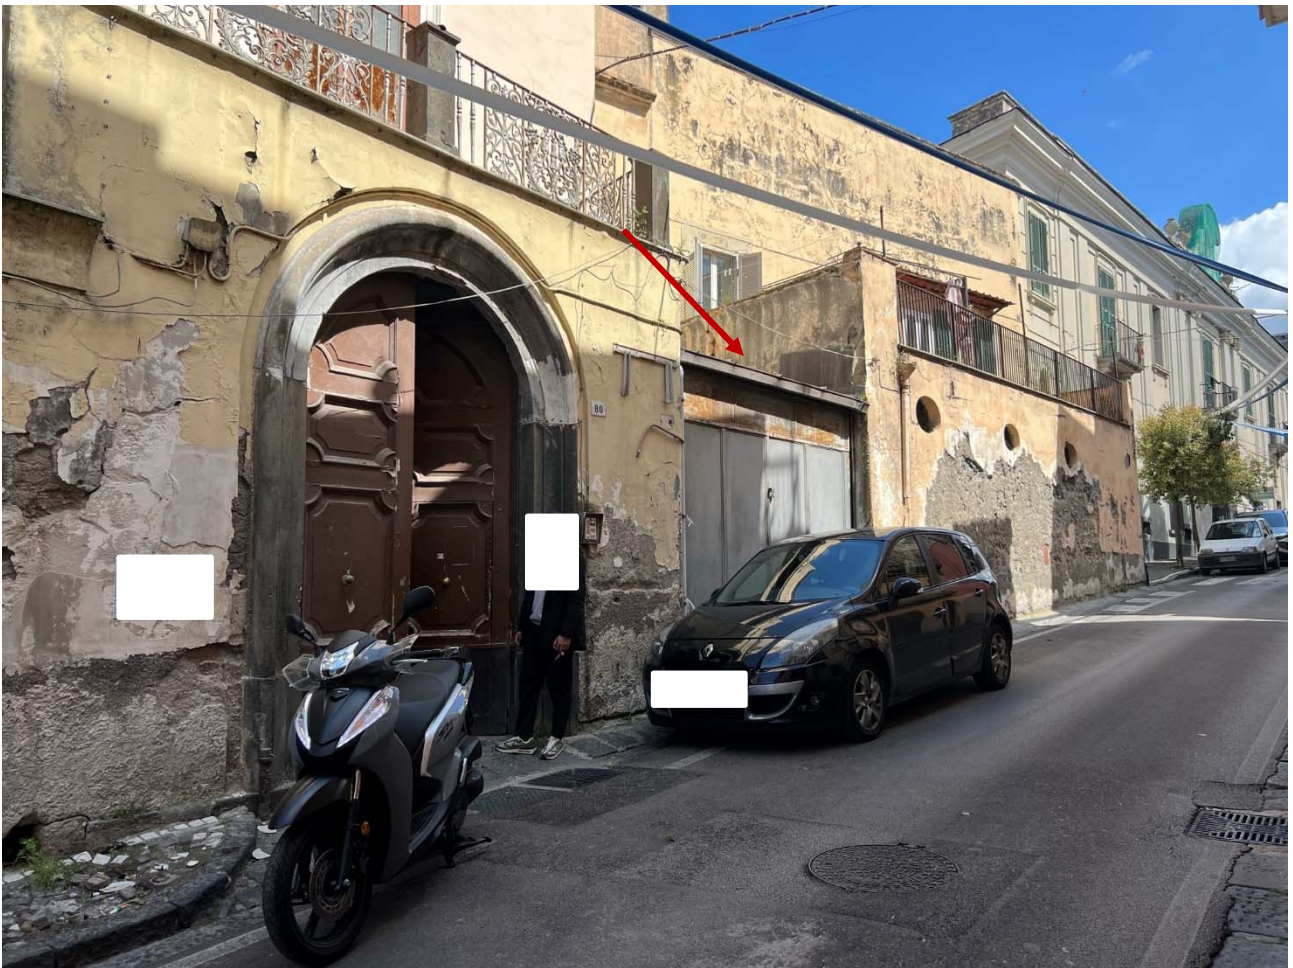

- **ALL. 11 – Documentazione fotografica relativa allo stato attuale dei luoghi LOTTO 2**

Foto 1 – Vista dell'accesso al locale di via Carlo Alberto n. 78 – Boscotrecase (NA)

Foto 2 – Vista dell'accesso al locale di via Carlo Alberto n. 78 – Boscotrecase (NA)

Foto 3 – Vista della parte anteriore del locale (cortiletto coperto) e dell'accesso a quella posteriore

Foto 4 – Vista della parte anteriore del locale (cortiletto coperto)

Foto 5 – Vista della parte posteriore del locale (ambiente originario)