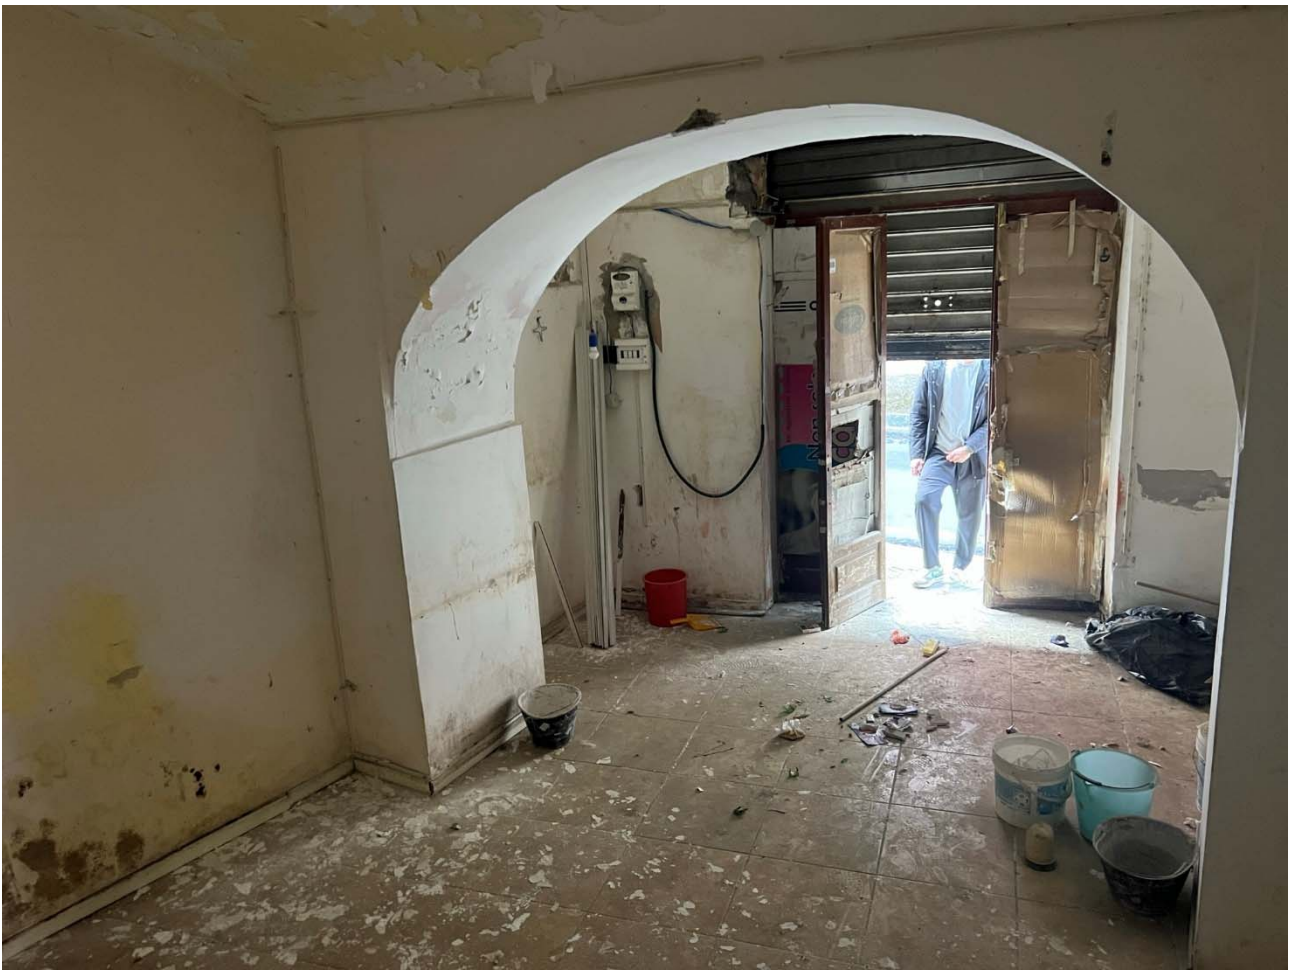

- **ALL. 10 – Documentazione fotografica relativa allo stato attuale dei luoghi LOTTO 1**

Foto 1 – Vista del dell'accesso al locale di via Carlo Alberto n. 82 – Boscotrecase (Na)

Foto 2 – Vista del dell'accesso al locale di via Carlo Alberto n. 82 – Boscotrecase (Na)

Foto 3 – Vista dell'ambiente anteriore del locale

Foto 4 – Vista dell'ambiente anteriore del locale

Foto 5 – Vista dell'ambiente anteriore del locale

Foto 6 – Vista dell'ambiente posteriore del locale con accesso al piccolo bagno annesso

Foto 7 – Vista dell'ambiente posteriore del locale

Foto 8 – Particolare dell'accesso al bagno

Foto 9 – Vista del bagno