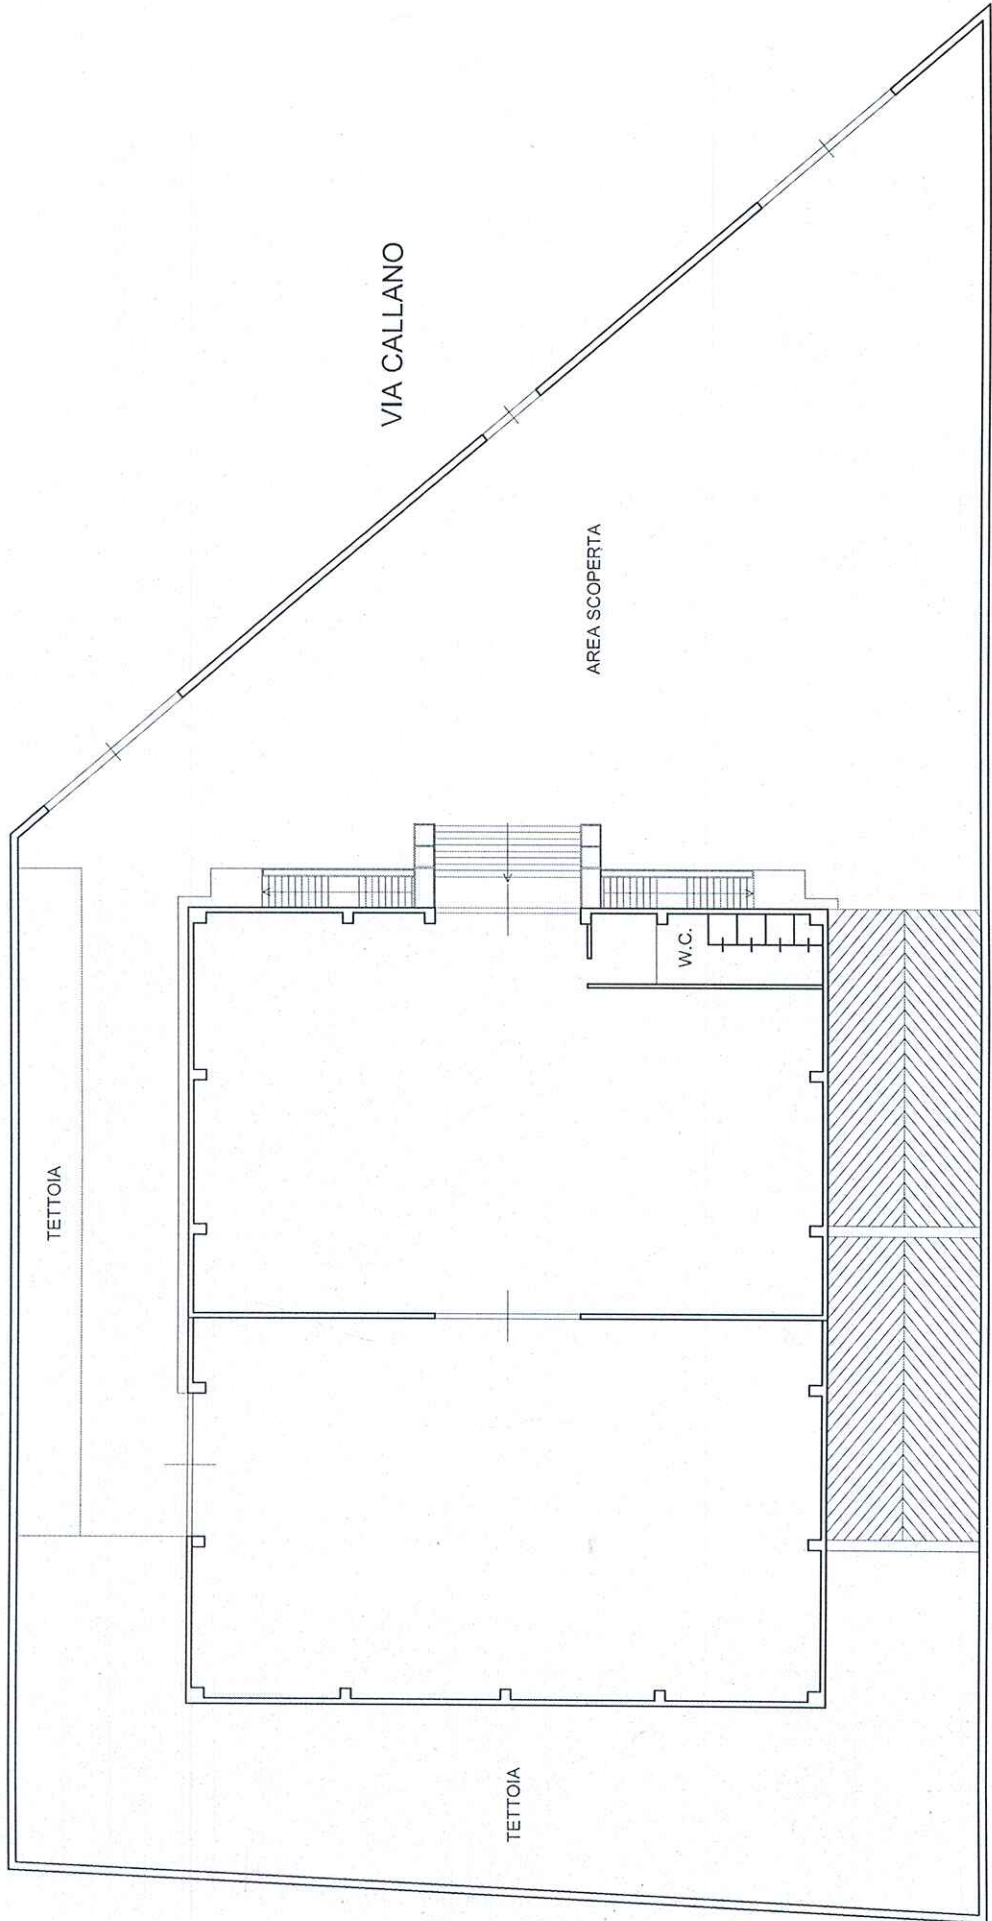

TRIBUNALE ORDINARIO DI TRANI
ESECUZIONE IMMOBILIARE R.G.E. N. 169/2017

TAVOLA

1

CAPANNONE FG. 110 - P.LLA 431
PIANO TERRA/RIALZATO

SCALA 1:200

ALLEGATO M

TRIBUNALE ORDINARIO DI TRANI
ESECUZIONE IMMOBILIARE R.G.E. N. 169/2017

TAVOLA

2

CAPANNONE FG. 110 - P.LLA 431
PIANO SEMINTERRATO

SCALA 1:200