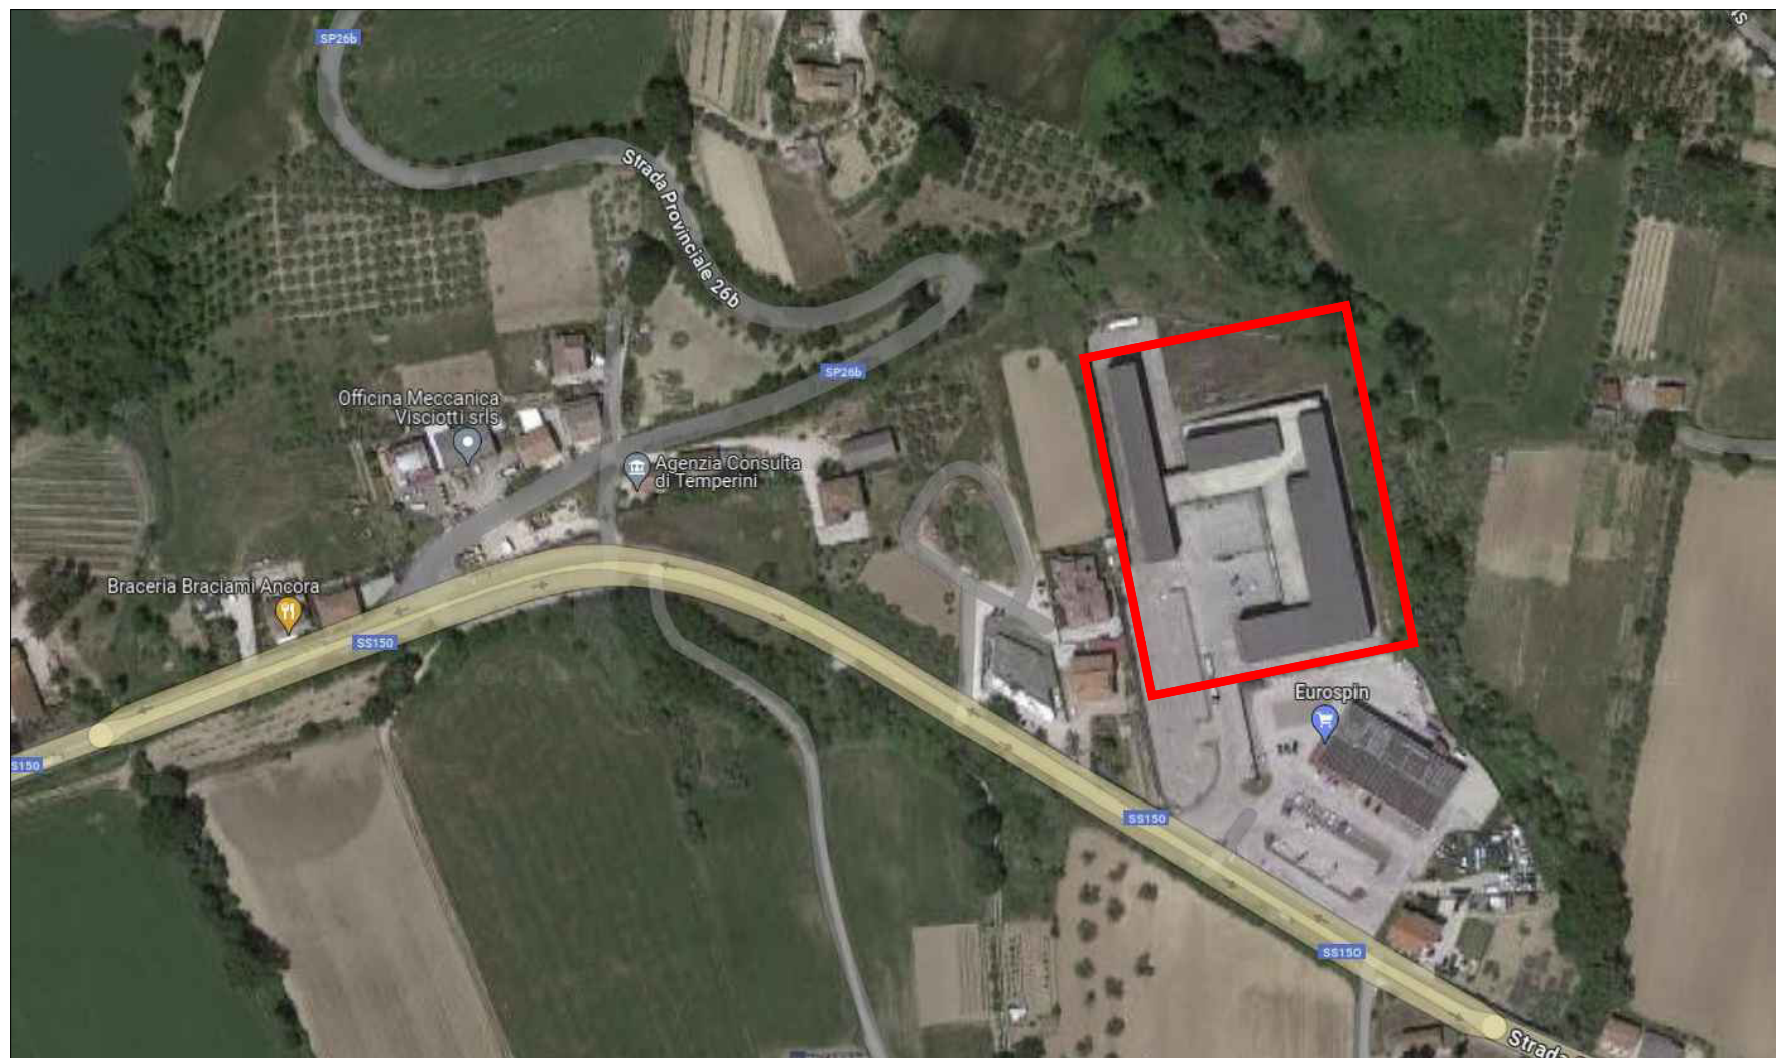

VISTA SATELLITARE
Canzano (TE)
Località Maciera

TRIBUNALE DI TERAMO

ESECUZIONE IMMOBILIARE - R.G. n° 192/2023

COMUNE di CANZANO (TE)

Orientamento

Gli Esperti Estimatori
(Cav. Geom. Osvaldo Reginelli)

(Geom. Gianfranco Giuliani)

(Geom. Serena Vanarelli)