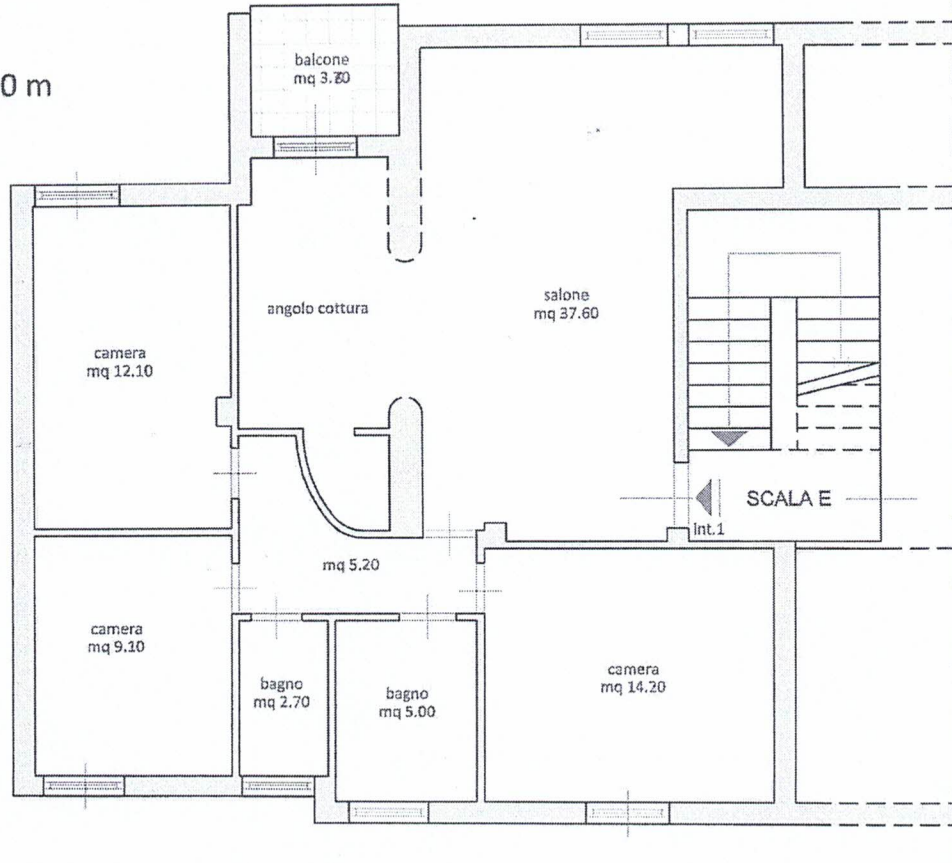

COMUNE DI SABAUDIA

VIA CARLO ALBERTO n.167

SCALA E interno n.1

ALLEGATO N°8

PIANO 1° H 2,80 m

PIANO TERRA H 2,40 m

PLANIMETRIA (stato attuale)

1:100