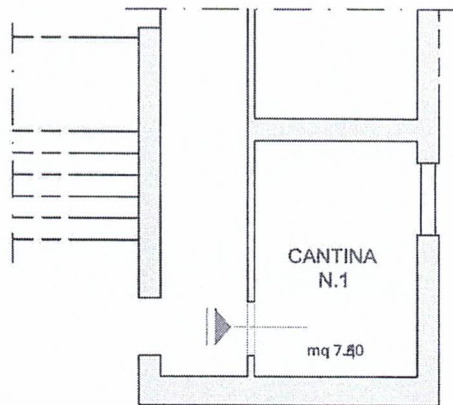

COMUNE DI SABAUDIA

VIA CARLO ALBERTO n.167

SCALA E interno n.1

ALLEGATO N°8

PIANO 1° H 2,80 m

PIANO TERRA H 2,40 m

PLANIMETRIA (stato attuale)

1:100