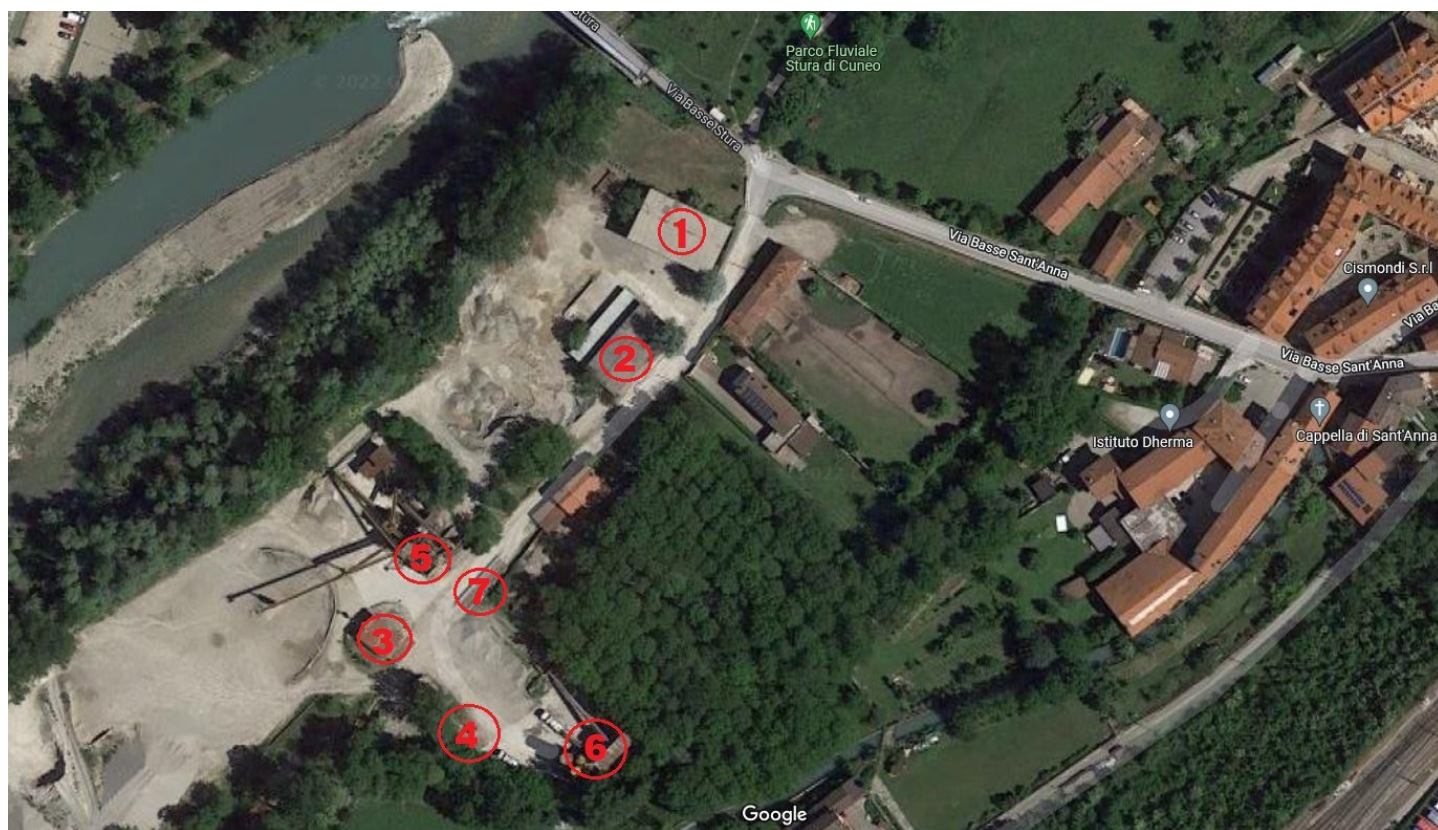

ESECUZIONE 86/2020

ALLEGATO -2-

-DOCUMENTAZIONE FOTOGRAFICA LOTTO PRIMO;

-DOCUMENTAZIONE FOTOGRAFICA LOTTO SECONDO;

LOTTO PRIMO – CUNEO Via Basse S.Anna n.20

- 1- Capannone rimessaggio mezzi
- 2- Capannone officina
- 3- Palazzina uffici
- 4- Cabina Enel
- 5- Impianto lavorazione inerti
- 6- Impianto betonaggio e box lamiera
- 7- Pesa a ponte

LOTTO PRIMO – CUNEO Via Basse S.Anna n.20

-1- Capannone rimessaggio -prospetto nord

-1- Capannone rimessaggio -prospetto sud

LOTTO PRIMO – CUNEO Via Basse S.Anna n.20

-2- Capannone officina - prospetto nord

-2- Capannone officina prospetto sud-est

LOTTO PRIMO – CUNEO Via Basse S.Anna n.20

-3- Palazzina Uffici - prospetto nord

-3- Palazzina Uffici prospetto sud-est

LOTTO PRIMO – CUNEO Via Basse S.Anna n.20

-4- cabina elettrica -prospetto nord

-5- Impianto lavorazione inerti

LOTTO PRIMO – CUNEO Via Basse S.Anna n.20

-6- Impianto betonaggio e box lamiera

LOTTO SECONDO ROCCAIONE Località Tetto BRIGNOLA

VISTA D'INSIEME

LOTTO SECONDO –ROCCAIONE Località Tetto Brignola