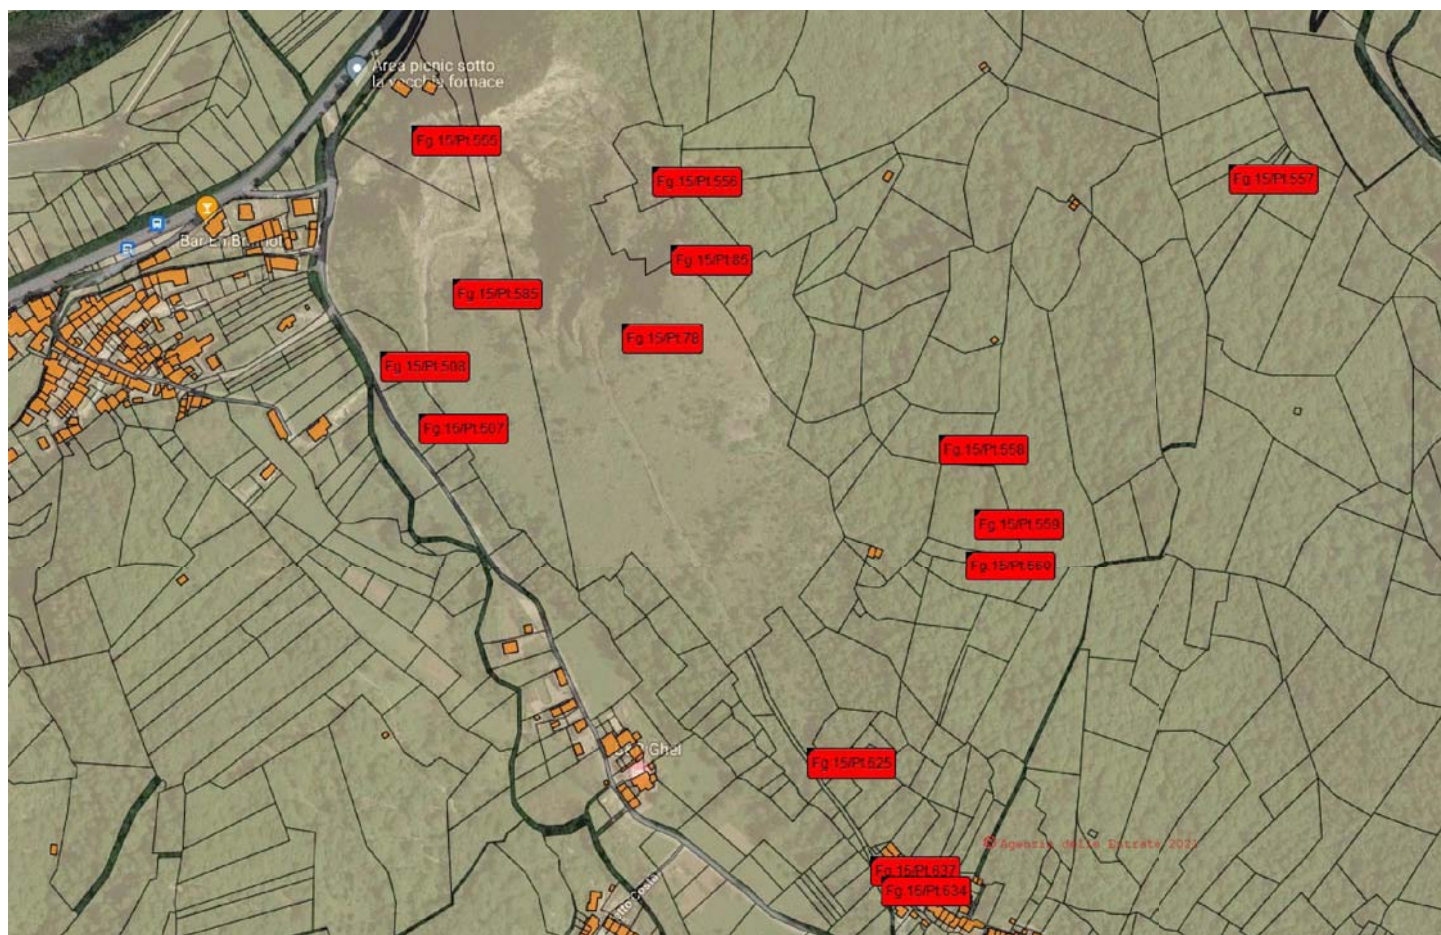

ESECUZIONE 86/2020

ALLEGATO -2-

-DOCUMENTAZIONE FOTOGRAFICA LOTTO PRIMO;

-DOCUMENTAZIONE FOTOGRAFICA LOTTO SECONDO;

LOTTO PRIMO – CUNEO Via Basse S.Anna n.20

- 1- Capannone rimessaggio mezzi
- 2- Capannone officina
- 3- Palazzina uffici
- 4- Cabina Enel
- 5- Impianto lavorazione inerti
- 6- Impianto betonaggio e box lamiera
- 7- Pesa a ponte

-5- Impianto lavorazione inerti

LOTTO PRIMO – CUNEO Via Basse S.Anna n.20

-6- Impianto betonaggio e box lamiera

LOTTO SECONDO ROCCAIONE Località Tetto BRIGNOLA

VISTA D'INSIEME

LOTTO SECONDO –ROCCAIONE Località Tetto Brignola

LOTTO SECONDO –ROCCAIONE Località Tetto Brignola

LOTTO SECONDO –ROCCAIONE Località Tetto Brignola

LOTTO SECONDO –ROCCAIONE Località Tetto Brignola