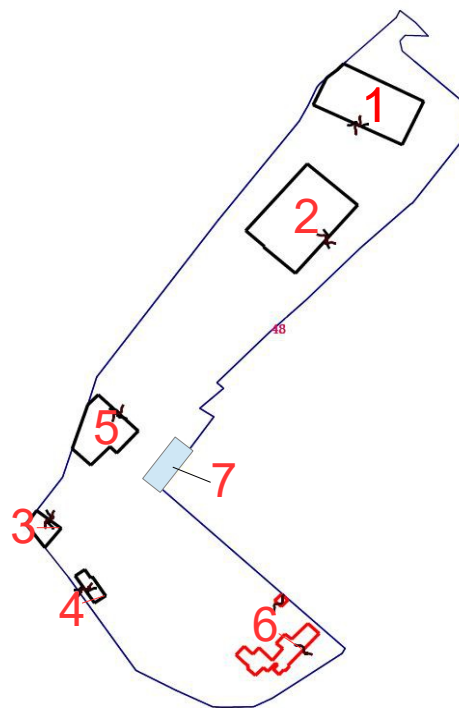

ESECUZIONE 86/2020

ALLEGATO -2-

-DOCUMENTAZIONE FOTOGRAFICA LOTTO PRIMO;

-DOCUMENTAZIONE FOTOGRAFICA LOTTO SECONDO;

LOTTO PRIMO – CUNEO Via Basse S.Anna n.20

- 1- Capannone rimessaggio mezzi
- 2- Capannone officina
- 3- Palazzina uffici
- 4- Cabina Enel
- 5- Impianto lavorazione inerti
- 6- Impianto betonaggio e box lamiera
- 7- Pesa a ponte

LOTTO PRIMO – CUNEO Via Basse S.Anna n.20

-1- Capannone rimessaggio -prospetto nord

-1- Capannone rimessaggio -prospetto sud

LOTTO PRIMO – CUNEO Via Basse S.Anna n.20

-2- Capannone officina - prospetto nord

-2- Capannone officina prospetto sud-est

LOTTO PRIMO – CUNEO Via Basse S.Anna n.20

-3- Palazzina Uffici - prospetto nord

-3- Palazzina Uffici prospetto sud-est

LOTTO PRIMO – CUNEO Via Basse S.Anna n.20

-4- cabina elettrica -prospetto nord

-5- Impianto lavorazione inerti

LOTTO PRIMO – CUNEO Via Basse S.Anna n.20

-6- Impianto betonaggio e box lamiera

LOTTO SECONDO ROCCAIONE Località Tetto BRIGNOLA

VISTA D'INSIEME

LOTTO SECONDO –ROCCAIONE Località Tetto Brignola