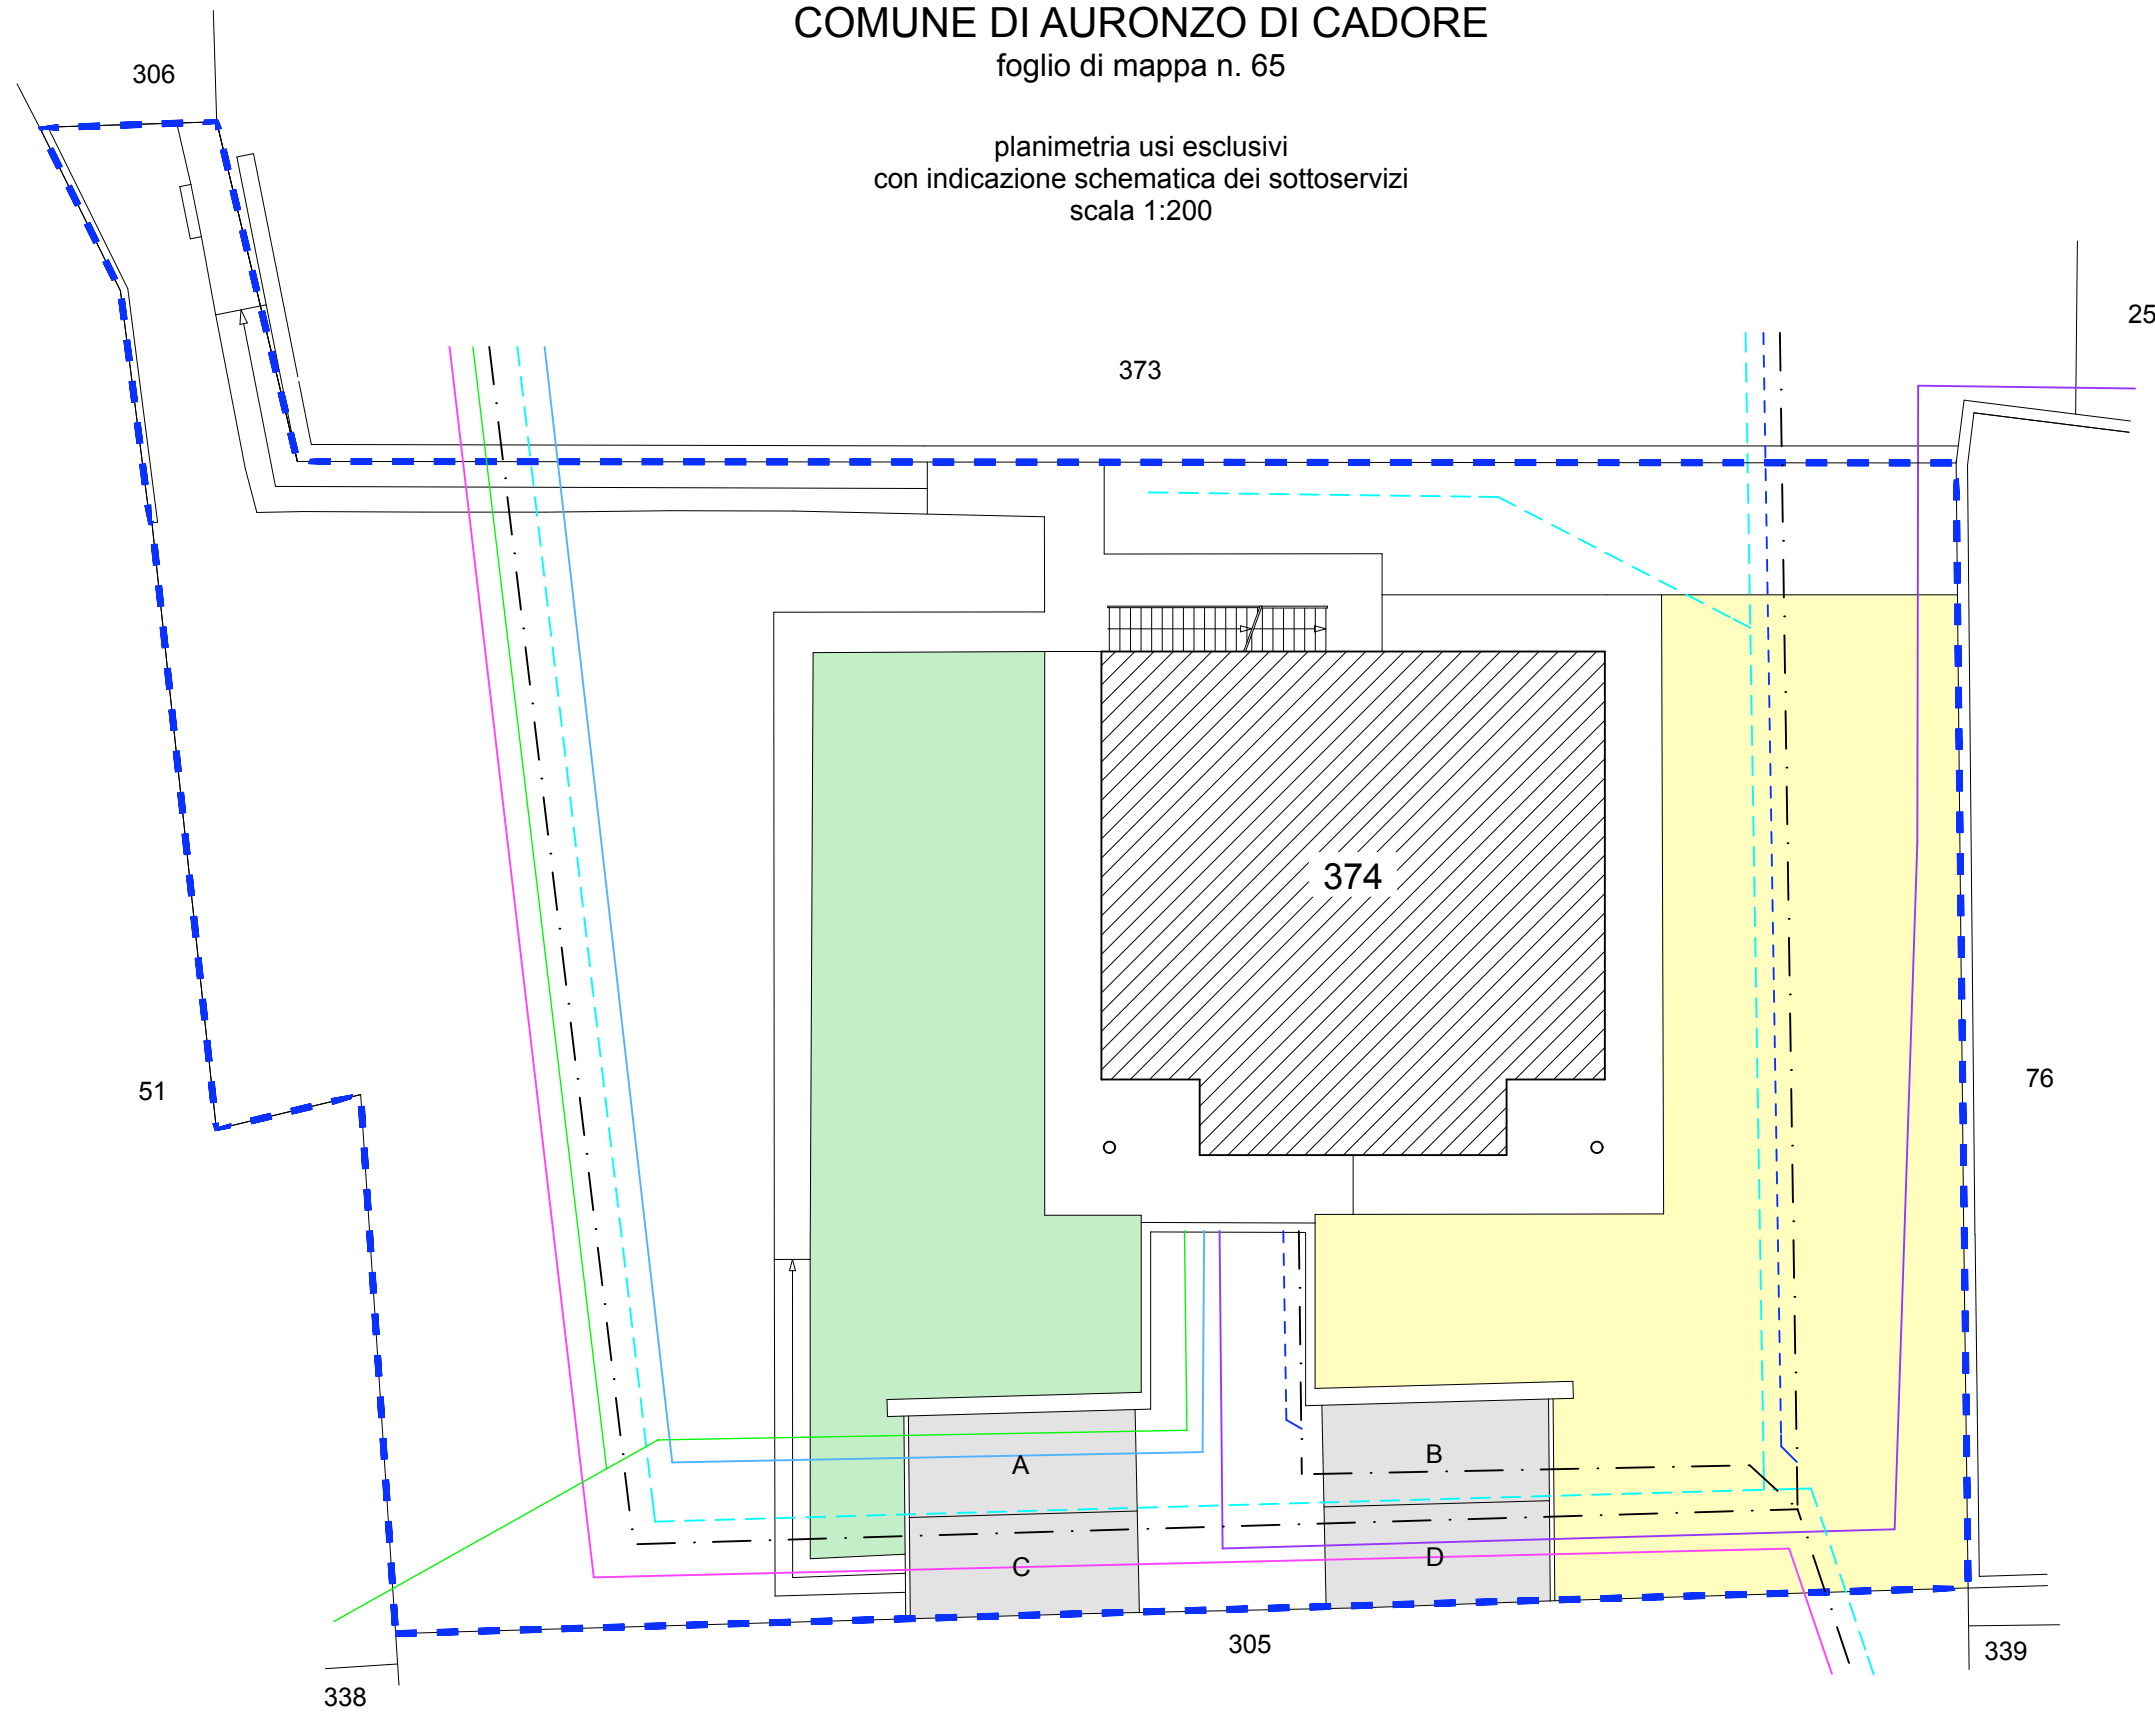

COMUNE DI AURONZO DI CADORE
foglio di mappa n. 65

planimetria usi esclusivi
con indicazione schematica dei sottoservizi
scala 1:200

LEGENDA :

-  limite di proprietà
-  area scoperta in uso esclusivo
-  area scoperta in uso esclusivo
-  posti auto scoperti in uso esclusivo
-  ILLUMINAZIONE PUBBLICA
-  ENEL
-  TELECOM
-  ACQUEDOTTO
-  ACQUE NERE
-  ACQUE SAPONATE
-  ACQUE METEORICHE