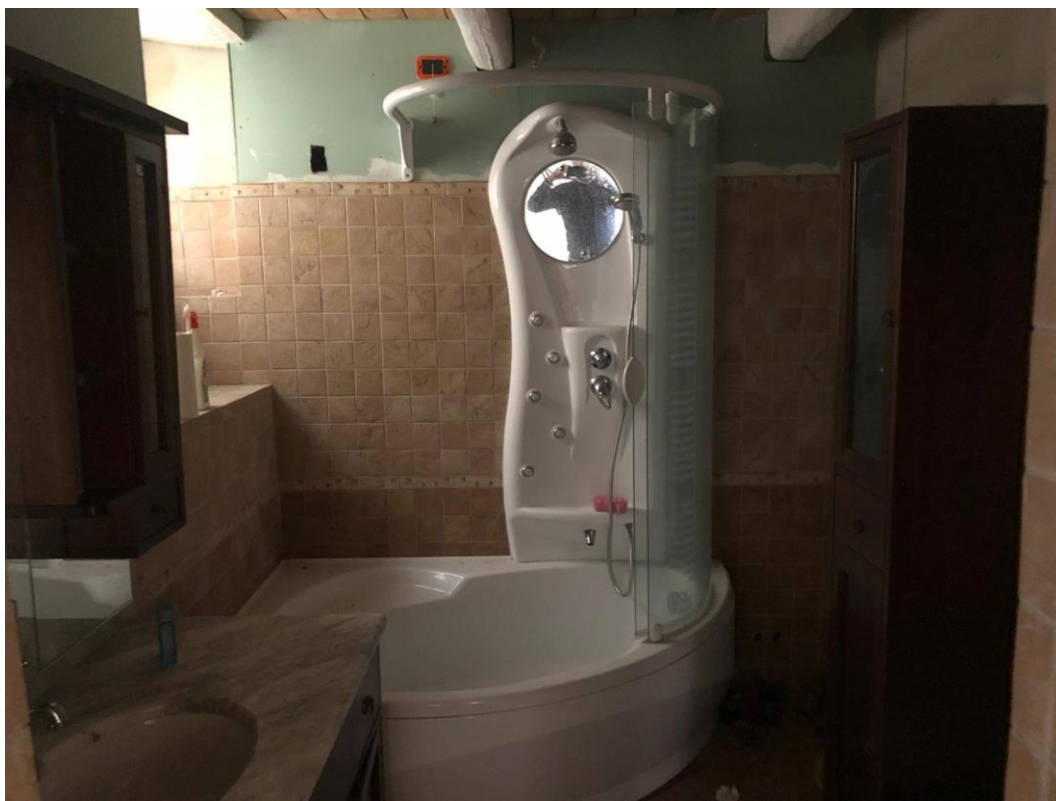

E-mail certificata: marco.mancini5@geopec.it

Foto 9: Locale bagno piano terra

Foto 10: Locale cucina piano terra

STUDIO TECNICO MANCINI

di MANCINI Geom. MARCO

Via San Tommaso n° 14 63900 FERMO (FM)

Tel. 0734/224651 Fax 0734/277396 E-mail: geom.mancini.marco@virgilio.it