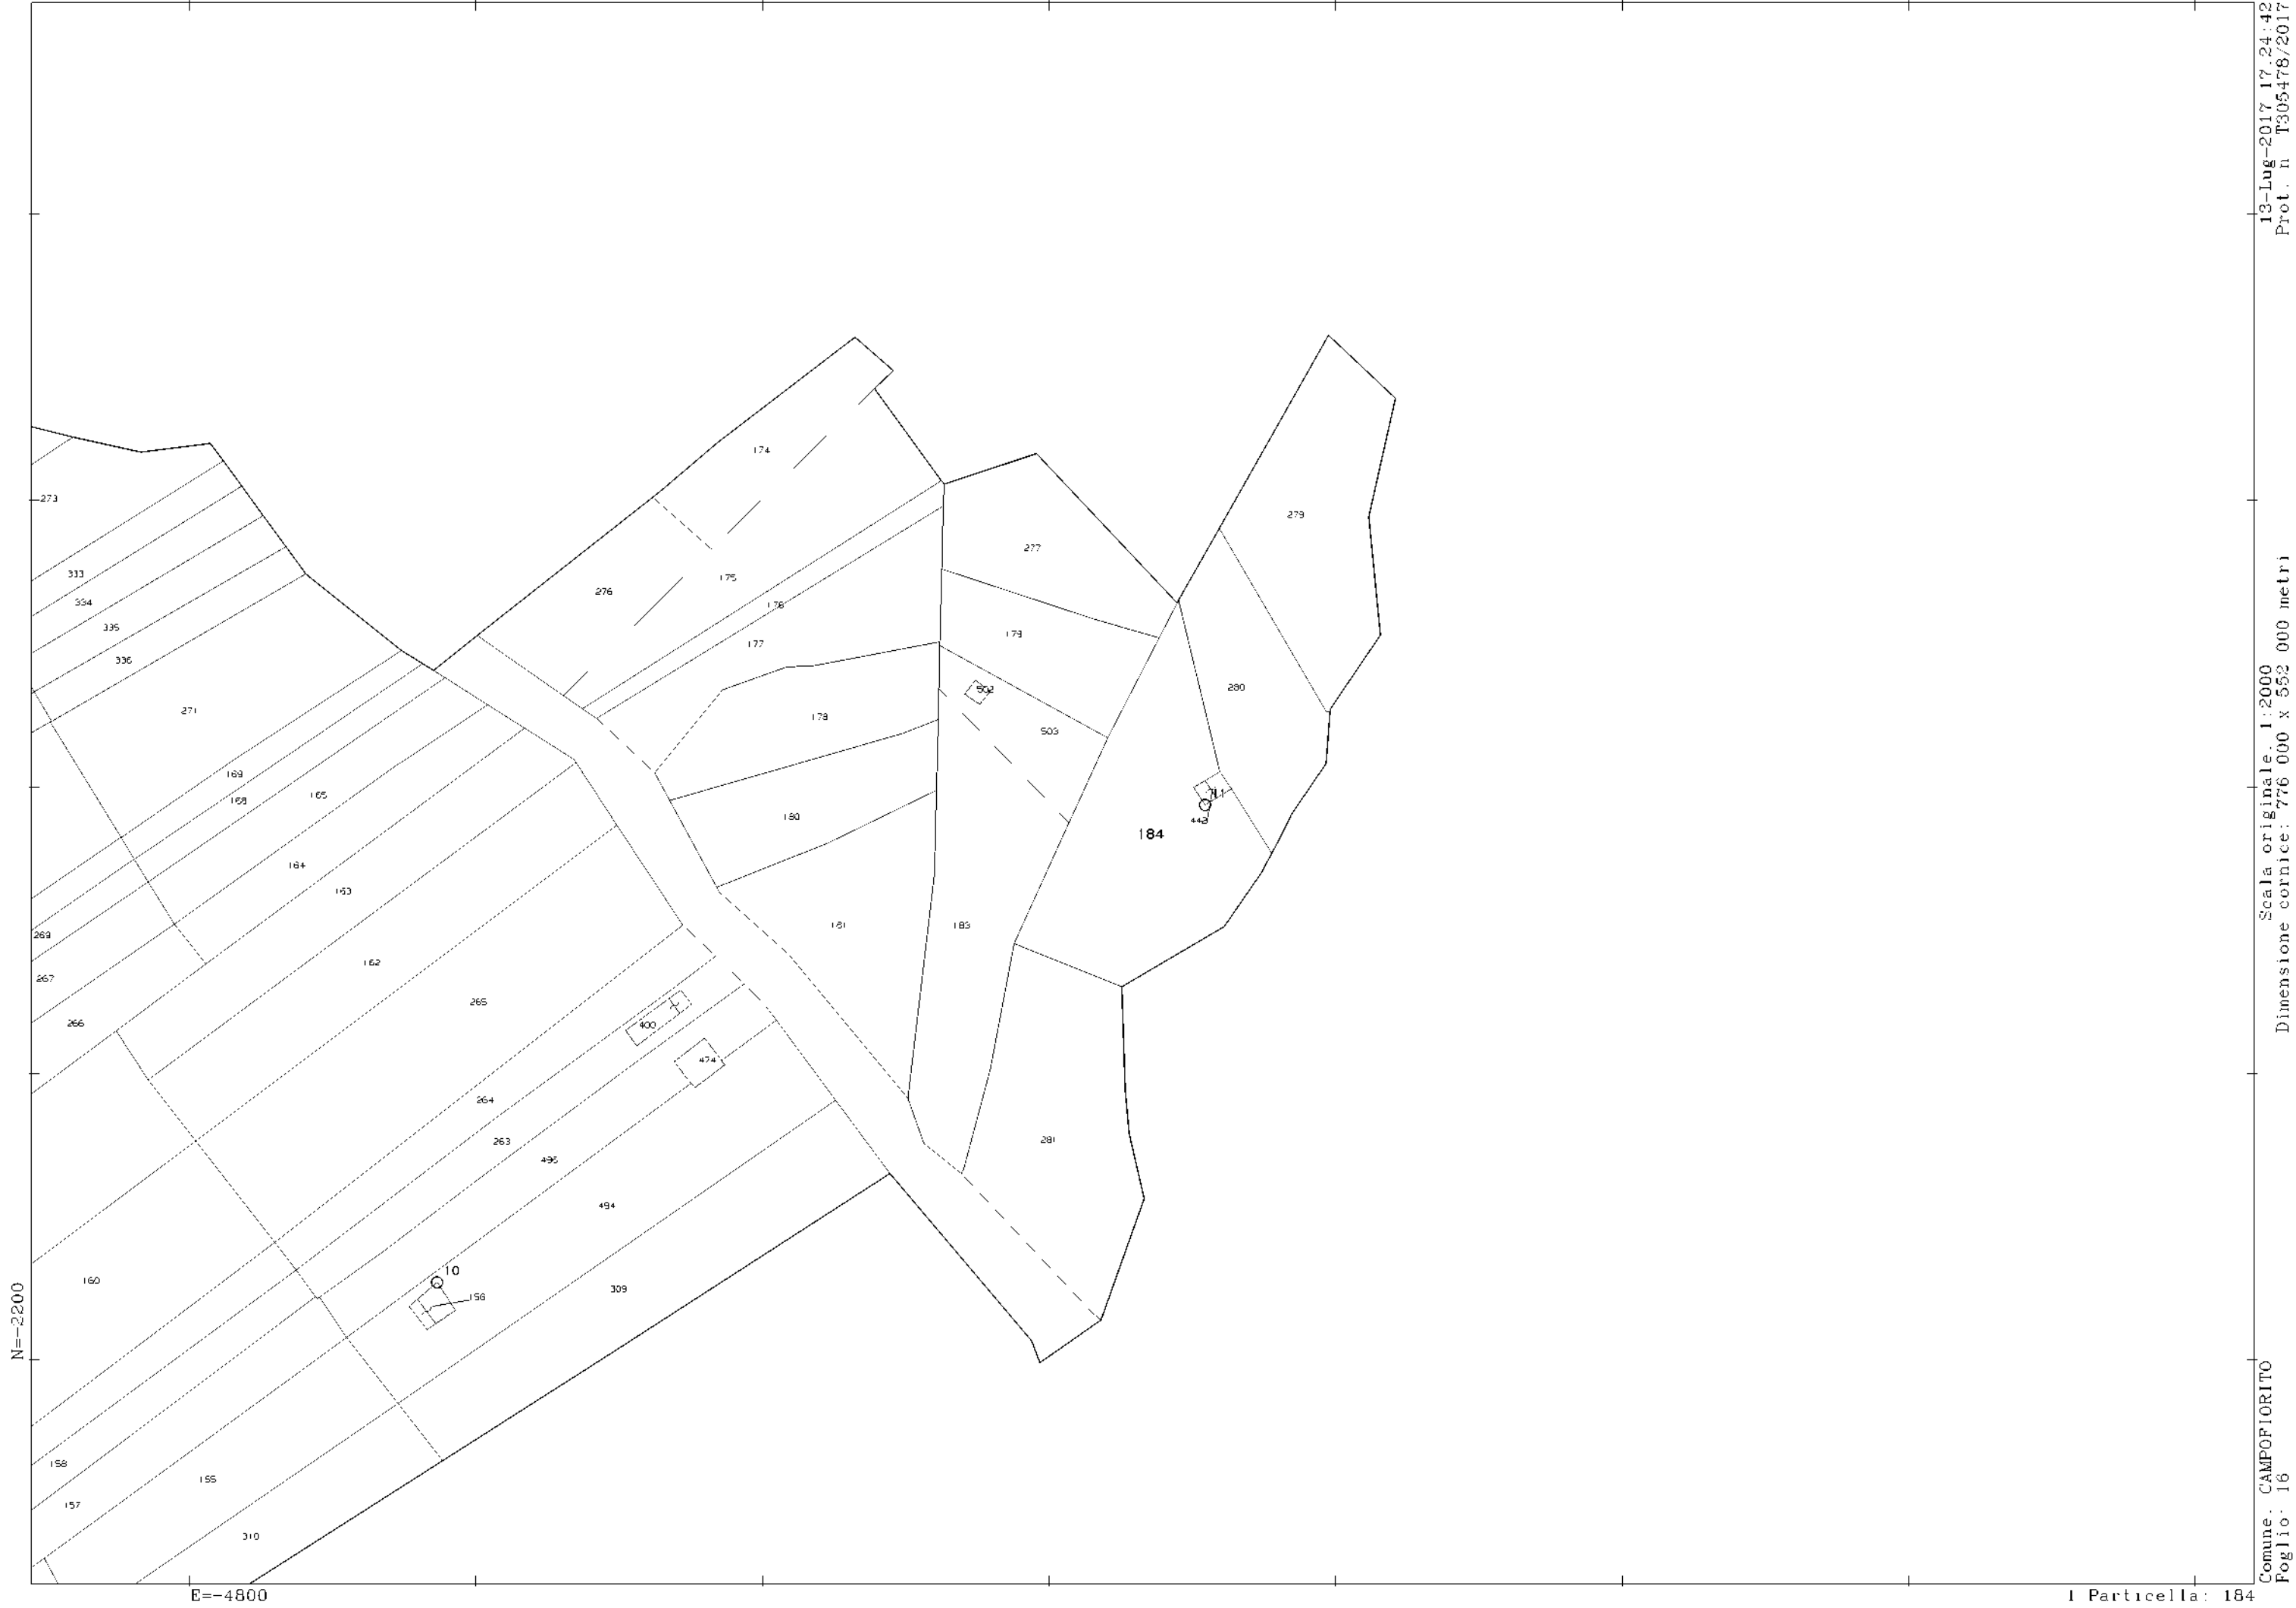

13-Lug-2017 17.11.31
Prot. n T298325/2017

Scala originale: 1:4000
Dimensione cornice: 1552 000 x 1104 000 metri

Comune: CORLEONE
Foglio: 107

I Particella: 212

N=-2900

E=-4300

1 Particella. 53

24-Ott-2019 18.19.37
Prot. n T311507/2019

Scala originale: 1:4000
Dimensione cornice: 1552 000 x 1104 000 metri

Comune: CORLEONE
Foglio: 104