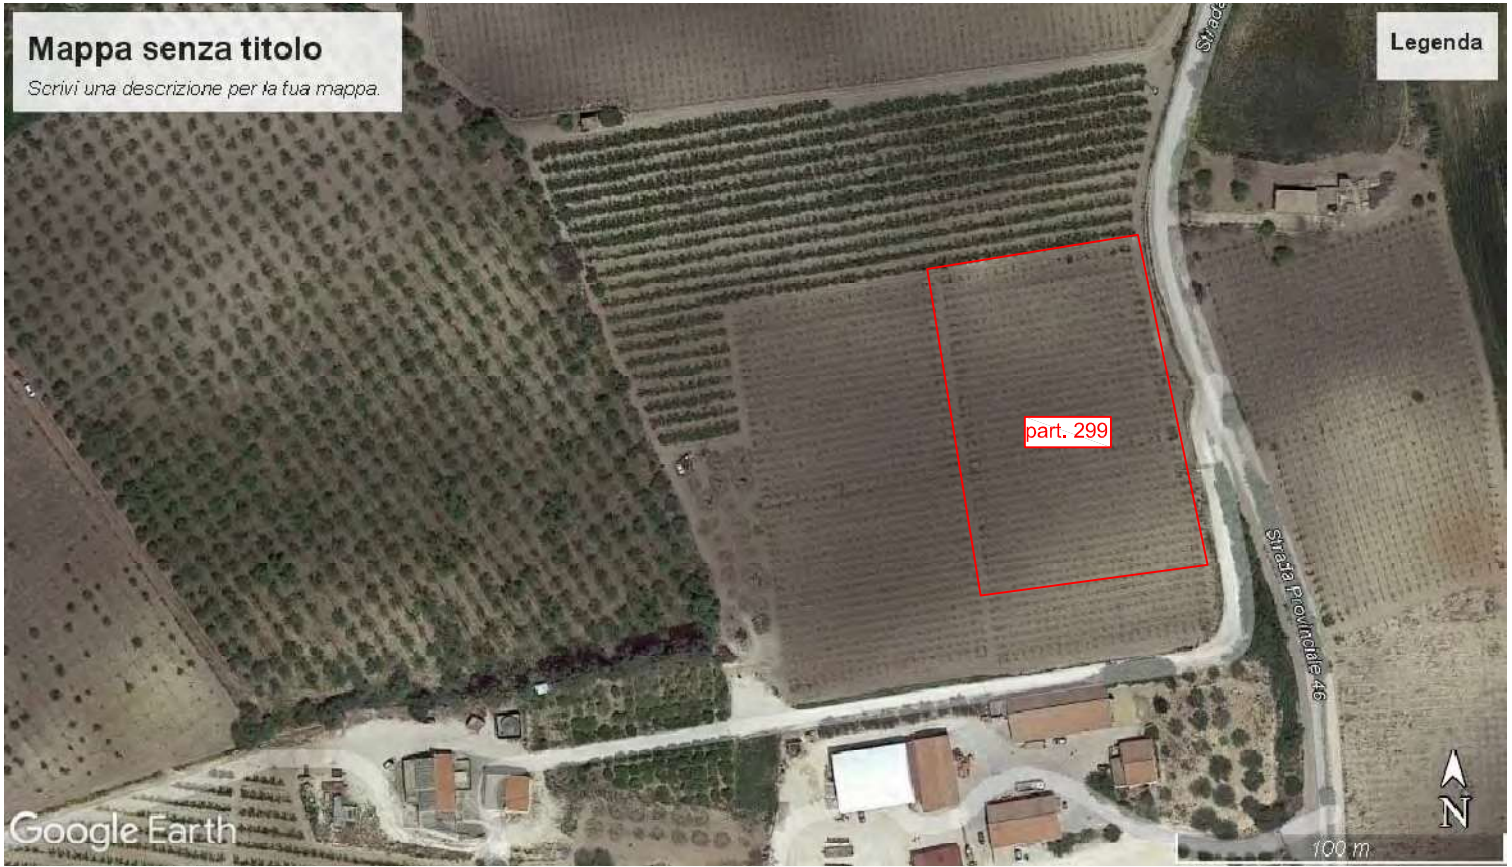

Mappa senza titolo

Scrivi una descrizione per la tua mappa.

Legenda

Google Earth

100 m

Direzione Provinciale di Agrigento Ufficio Provinciale - Territorio - Direttore MARIA ANTONIETTA DI LEO

Via. tel. (0 90 euro)