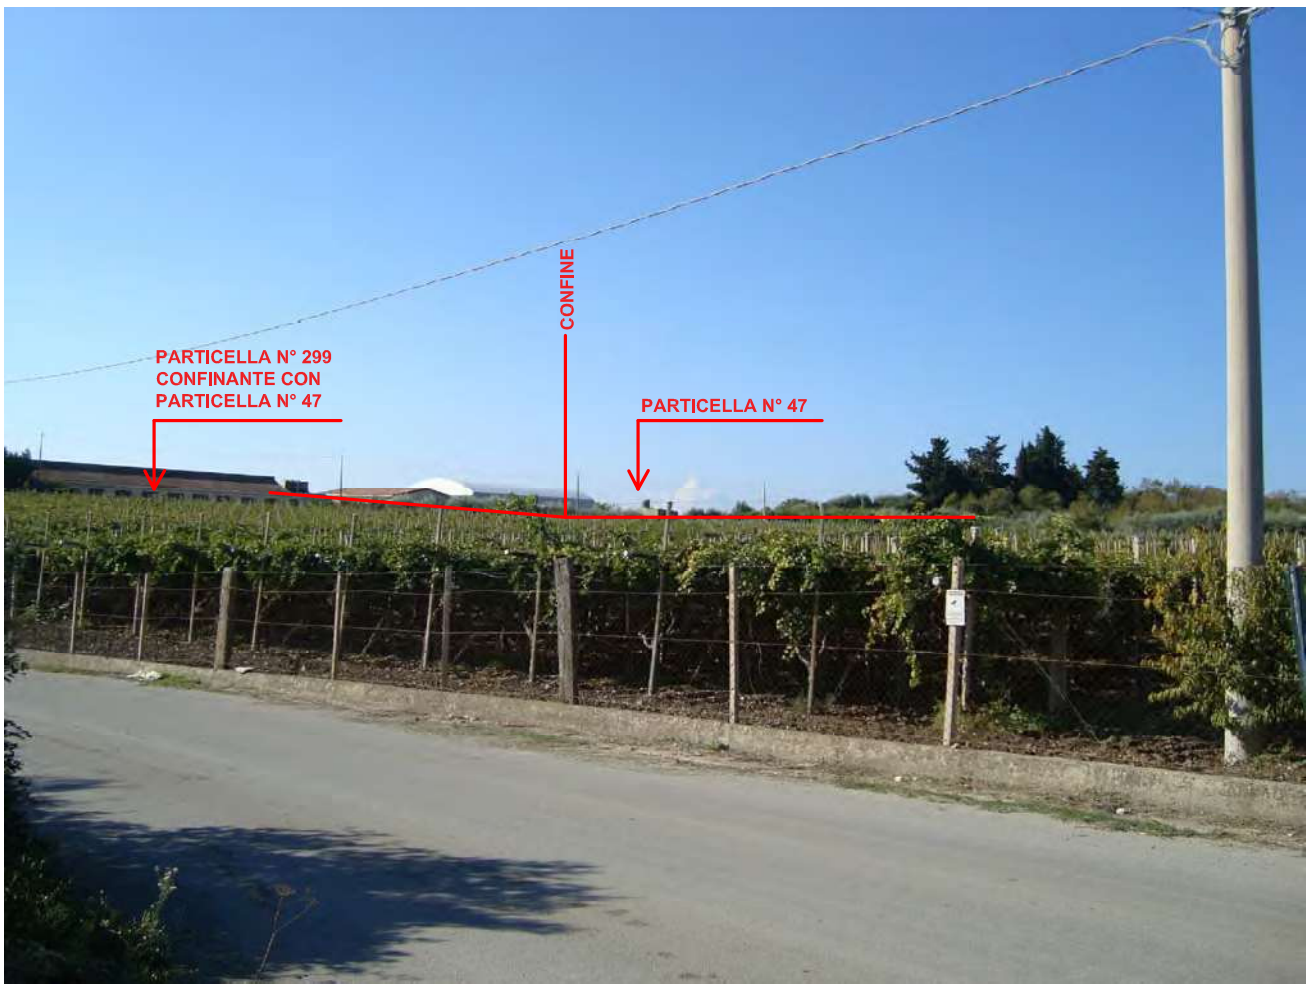

LOTTO "2"

Terreno agricolo in contrada Mintini di Badia censito al NCT del Comune di Naro, al foglio 191, part. 299, qualità Vigneto Irriguo, classe U, di are 68.40, prop.
Per 1000/1000

Mappa senza titolo

Dimensione cartice: 162.000 x 1104.000 metri.

Comune: (AG) MARO
Foglio: 151

1 Particella 011

Terreno in Naro Fg. 191 part. 299 - Coltura Vigneto Irriguo