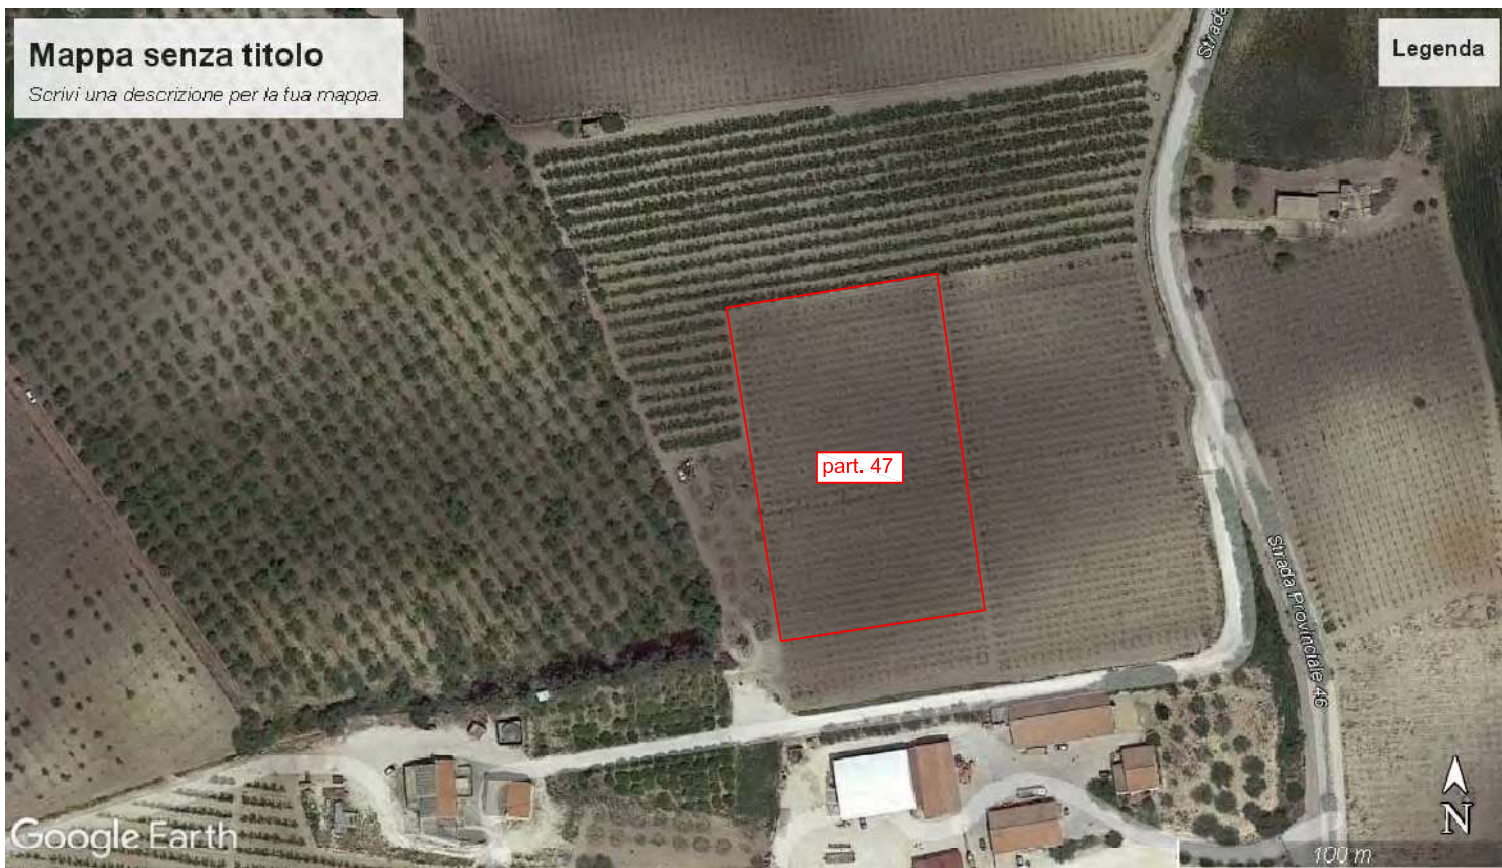

## **LOTTO "1"**

Terreno agricolo in contrada Mintini di Badia censito al NCT del Comune di Naro, al foglio 191, part. 47, qualità Vigneto Irriguo, classe U, di are 99.60, prop. Per 1000/1000 in regime di comunione legale dei beni;

# Mappa senza titolo

Scrivi una descrizione per la tua mappa.

Legenda

Direzione Provinciale di Agrigento - Ufficio Provinciale - Territorio - Direttore MARIA ANTONIETTA DI LEO

Vis. tel. (0.90 euro)

Scala originale: 1:4000  
Dimensione cartice: 1552 500 x 1104 000 metri  
Comune: (AG) NARO  
Foglio: (B)