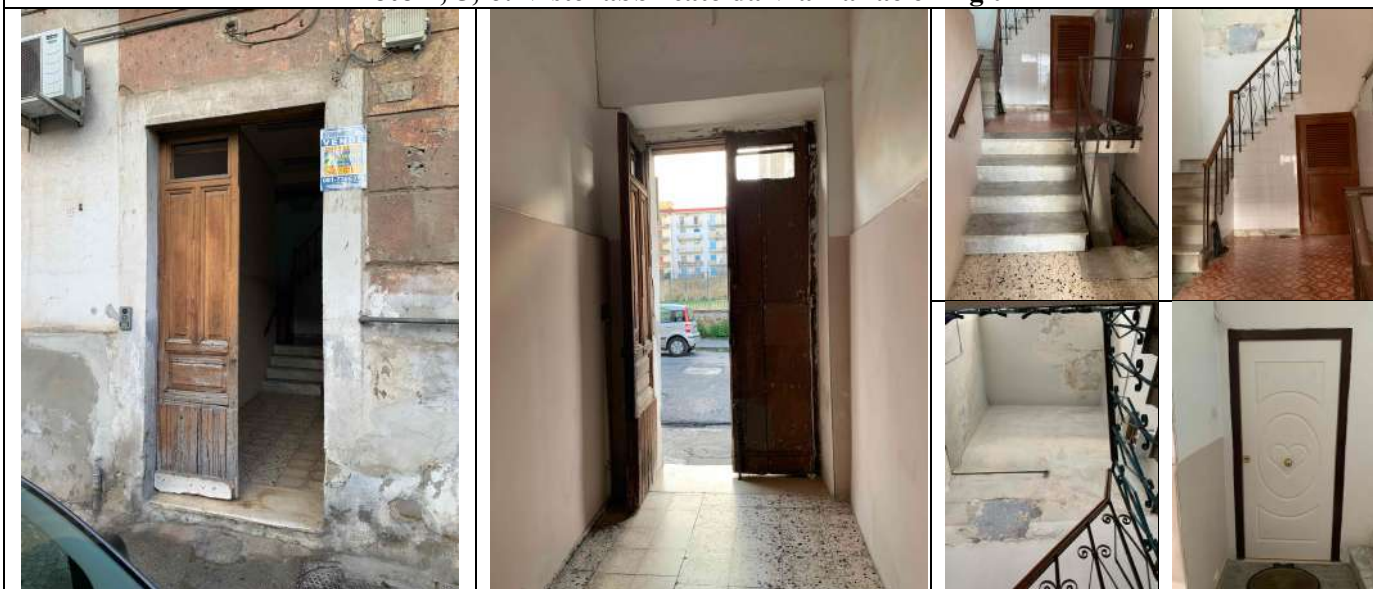

# RILIEVO FOTOGRAFICO

**Foto 1: vista satellitare – Fabbricato sito in Napoli, in “Via Raffaele Angiulli n. 36”.**

**Foto 2: vista satellitare 3D Nord**

**Foto 3: vista satellitare 3D Est**

**Foto 4, 5, 6: Viste fabbricato da Via Raffaele Angiulli**

**Foto 7, 8, 9, 10, 11, 12: viste androne fabbricato, corpo scala e ingresso appartamento**

**Appartamento sito in Napoli, alla Via Raffaele Angiulli n. 36, piano rialzato, int. 3.  
 Dati N.C.E.U. Comune di Napoli: SEZ. SCA; Foglio 10; P.lla 128; Sub. 1; Cat A/4; Cons. 3,5 vani.**

**Foto 35, 36, 37, 38, 39: viste Cucina**

**Foto 40, 41, 42, 43, 44: viste W.C.**