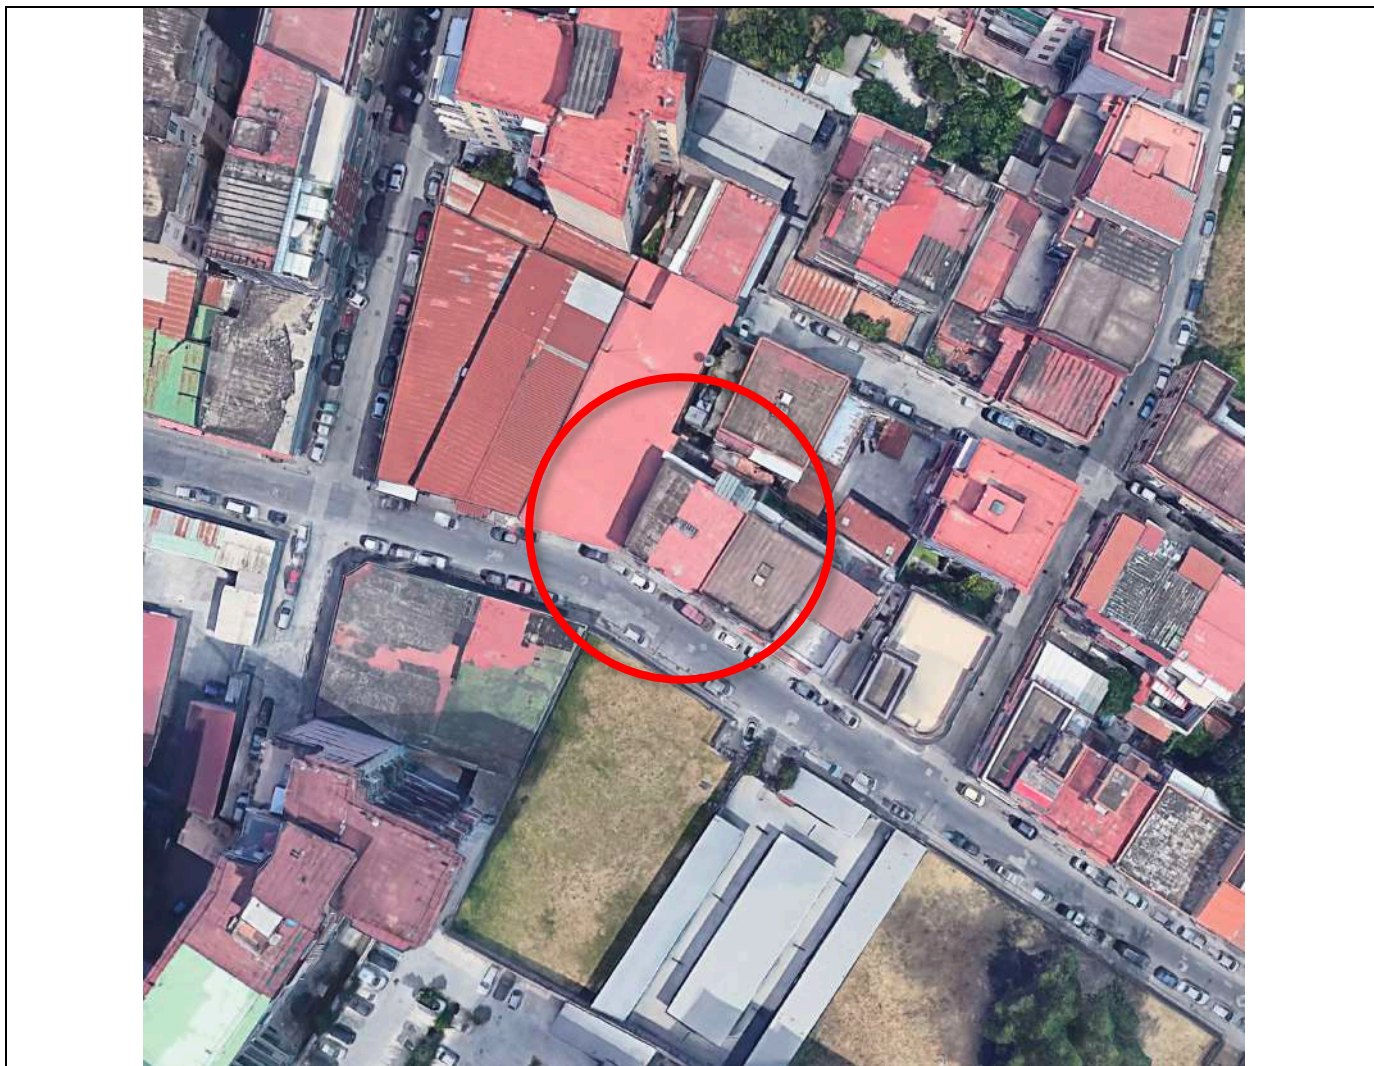

# RILIEVO FOTOGRAFICO

**Foto 1: vista satellitare – Fabbricato sito in Napoli, in “Via Raffaele Angiulli n. 36”.**

**Foto 2: vista satellitare 3D Nord**

**Foto 3: vista satellitare 3D Est**

**Foto 4, 5, 6: Viste fabbricato da Via Raffaele Angiulli**

**Foto 7, 8, 9, 10, 11, 12: viste androne fabbricato, corpo scala e ingresso appartamento**

**Appartamento sito in Napoli, alla Via Raffaele Angiulli n. 36, piano rialzato, int. 3.  
 Dati N.C.E.U. Comune di Napoli: SEZ. SCA; Foglio 10; P.lla 128; Sub. 1; Cat A/4; Cons. 3,5 vani.**