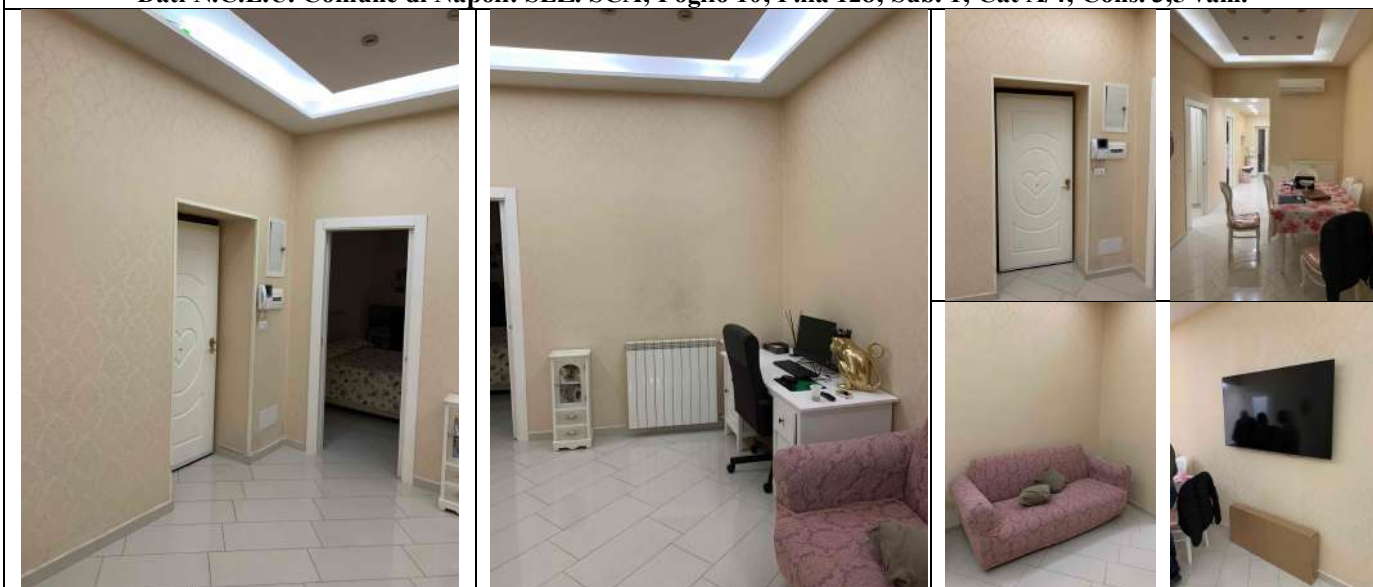

# RILIEVO FOTOGRAFICO

**Foto 1: vista satellitare – Fabbricato sito in Napoli, in “Via Raffaele Angiulli n. 36”.**

**Foto 2: vista satellitare 3D Nord**

**Foto 3: vista satellitare 3D Est**

**Foto 4, 5, 6: Viste fabbricato da Via Raffaele Angiulli**

**Foto 7, 8, 9, 10, 11, 12: viste androne fabbricato, corpo scala e ingresso appartamento**

**Appartamento sito in Napoli, alla Via Raffaele Angiulli n. 36, piano rialzato, int. 3.  
 Dati N.C.E.U. Comune di Napoli: SEZ. SCA; Foglio 10; P.lla 128; Sub. 1; Cat A/4; Cons. 3,5 vani.**