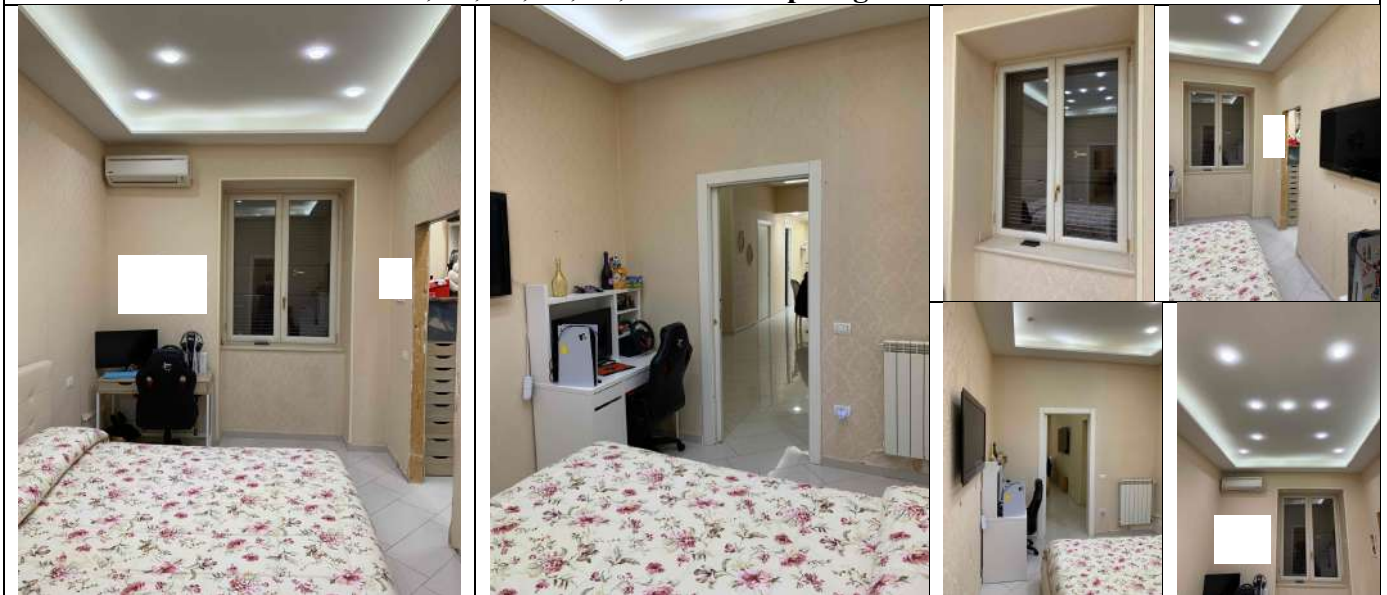

**Foto 7, 8, 9, 10, 11, 12: viste androne fabbricato, corpo scala e ingresso appartamento**

**Appartamento sito in Napoli, alla Via Raffaele Angiulli n. 36, piano rialzato, int. 3.  
 Dati N.C.E.U. Comune di Napoli: SEZ. SCA; Foglio 10; P.lla 128; Sub. 1; Cat A/4; Cons. 3,5 vani.**

**Foto 13, 14, 15, 16, 17, 18: viste Ingresso-soggiorno**

**Foto 19, 20, 21, 22, 23, 24: viste Ripostiglio-lavanderia**

**Foto 25, 26, 27, 28, 29: viste Camera da letto**

**Foto 30, 31, 32, 33, 34: viste Cabina armadio**

**Foto 35, 36, 37, 38, 39: viste Cucina**

**Foto 40, 41, 42, 43, 44: viste W.C.**