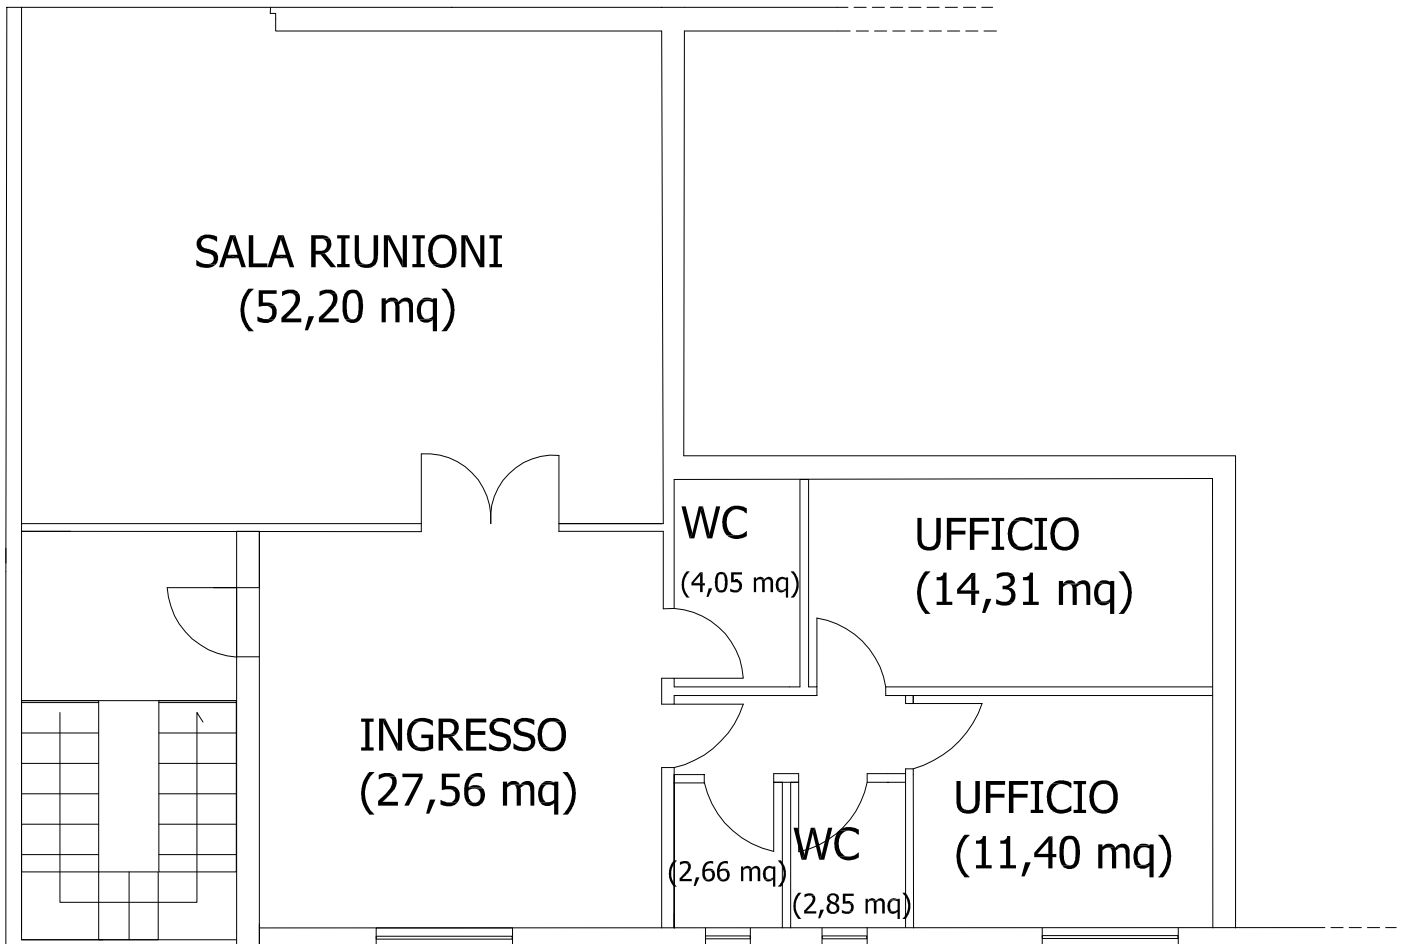

PIANTA UFFICI - I PIANO

Riferimenti catastali: F.8 P. 4206

Ubicazione: Strada vicinale "S.Tommaso"

Sup. netta interna = mq 127

ORIENTAMENTO

SCALA 1:100