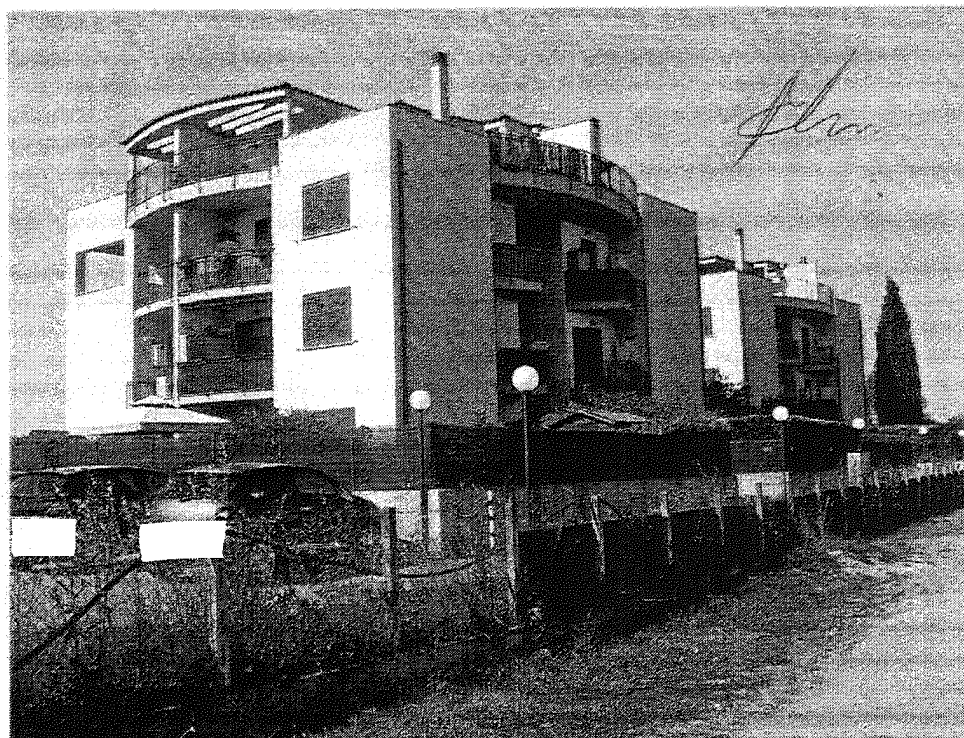

TRIBUNALE ORDINARIO DI VELLETRI  
ESECUZIONE IMMOBILIARE N. 148 / 10  
Giudice dell'Esecuzione: Dott. Riccardo AUDINO  
Consulente Tecnico d'Ufficio: Geom. Fabrizio FANTOZZI

DOCUMENTAZIONE FOTOGRAFICA

**LOTTO N. 1**

Foto n. 1 – Esterno dell'appartamento sito in Nettuno (Rm) via Taglio delle Cinque Miglia 29/A - Edificio "A"  
piano secondo e terzo – interno 10 - Cancellone Condominiale

**LOTTO N. 1**

Foto n. 2 – Esterno dell'appartamento sito in Nettuno (Rm) via Taglio delle Cinque Miglia 29/A - Edificio "A"  
piano secondo e terzo – interno 10 -