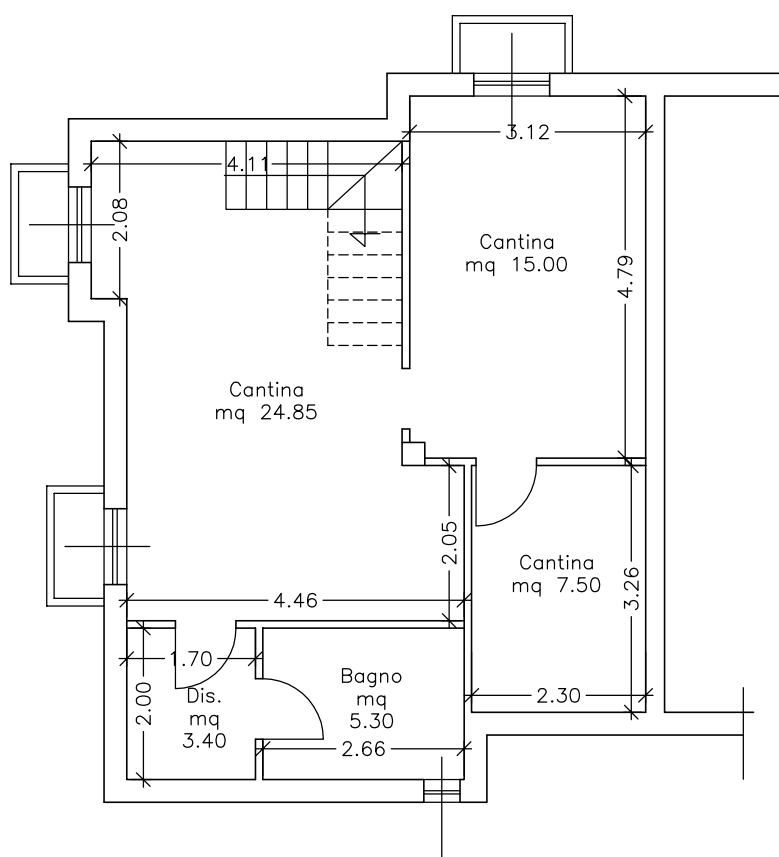

COMUNE DI CAPOTERRA

CITTA' METROPOLITANA DI CAGLIARI

VIA TREVISO

PIANTA INTERRATO

R.Es. 365/21