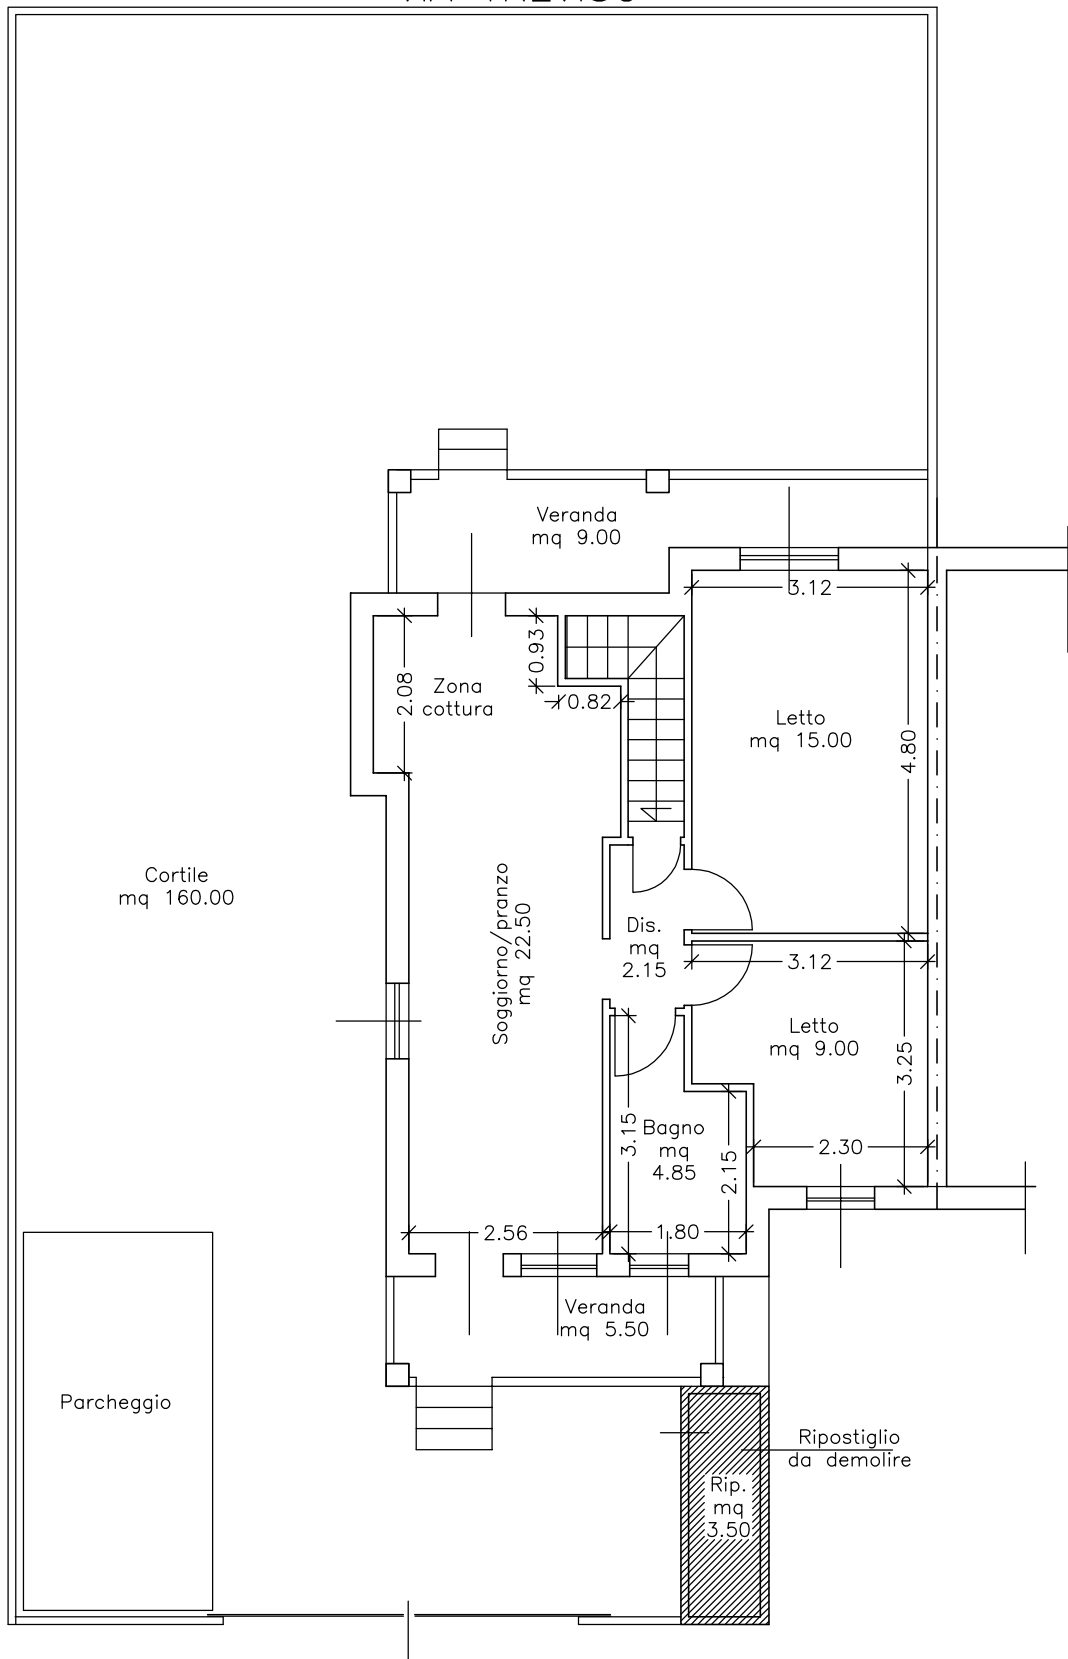

COMUNE DI CAPOTERRA

CITTA' METROPOLITANA DI CAGLIARI

VIA TREVISO

PIANTA PIANO TERRA

R.Es. 365/21