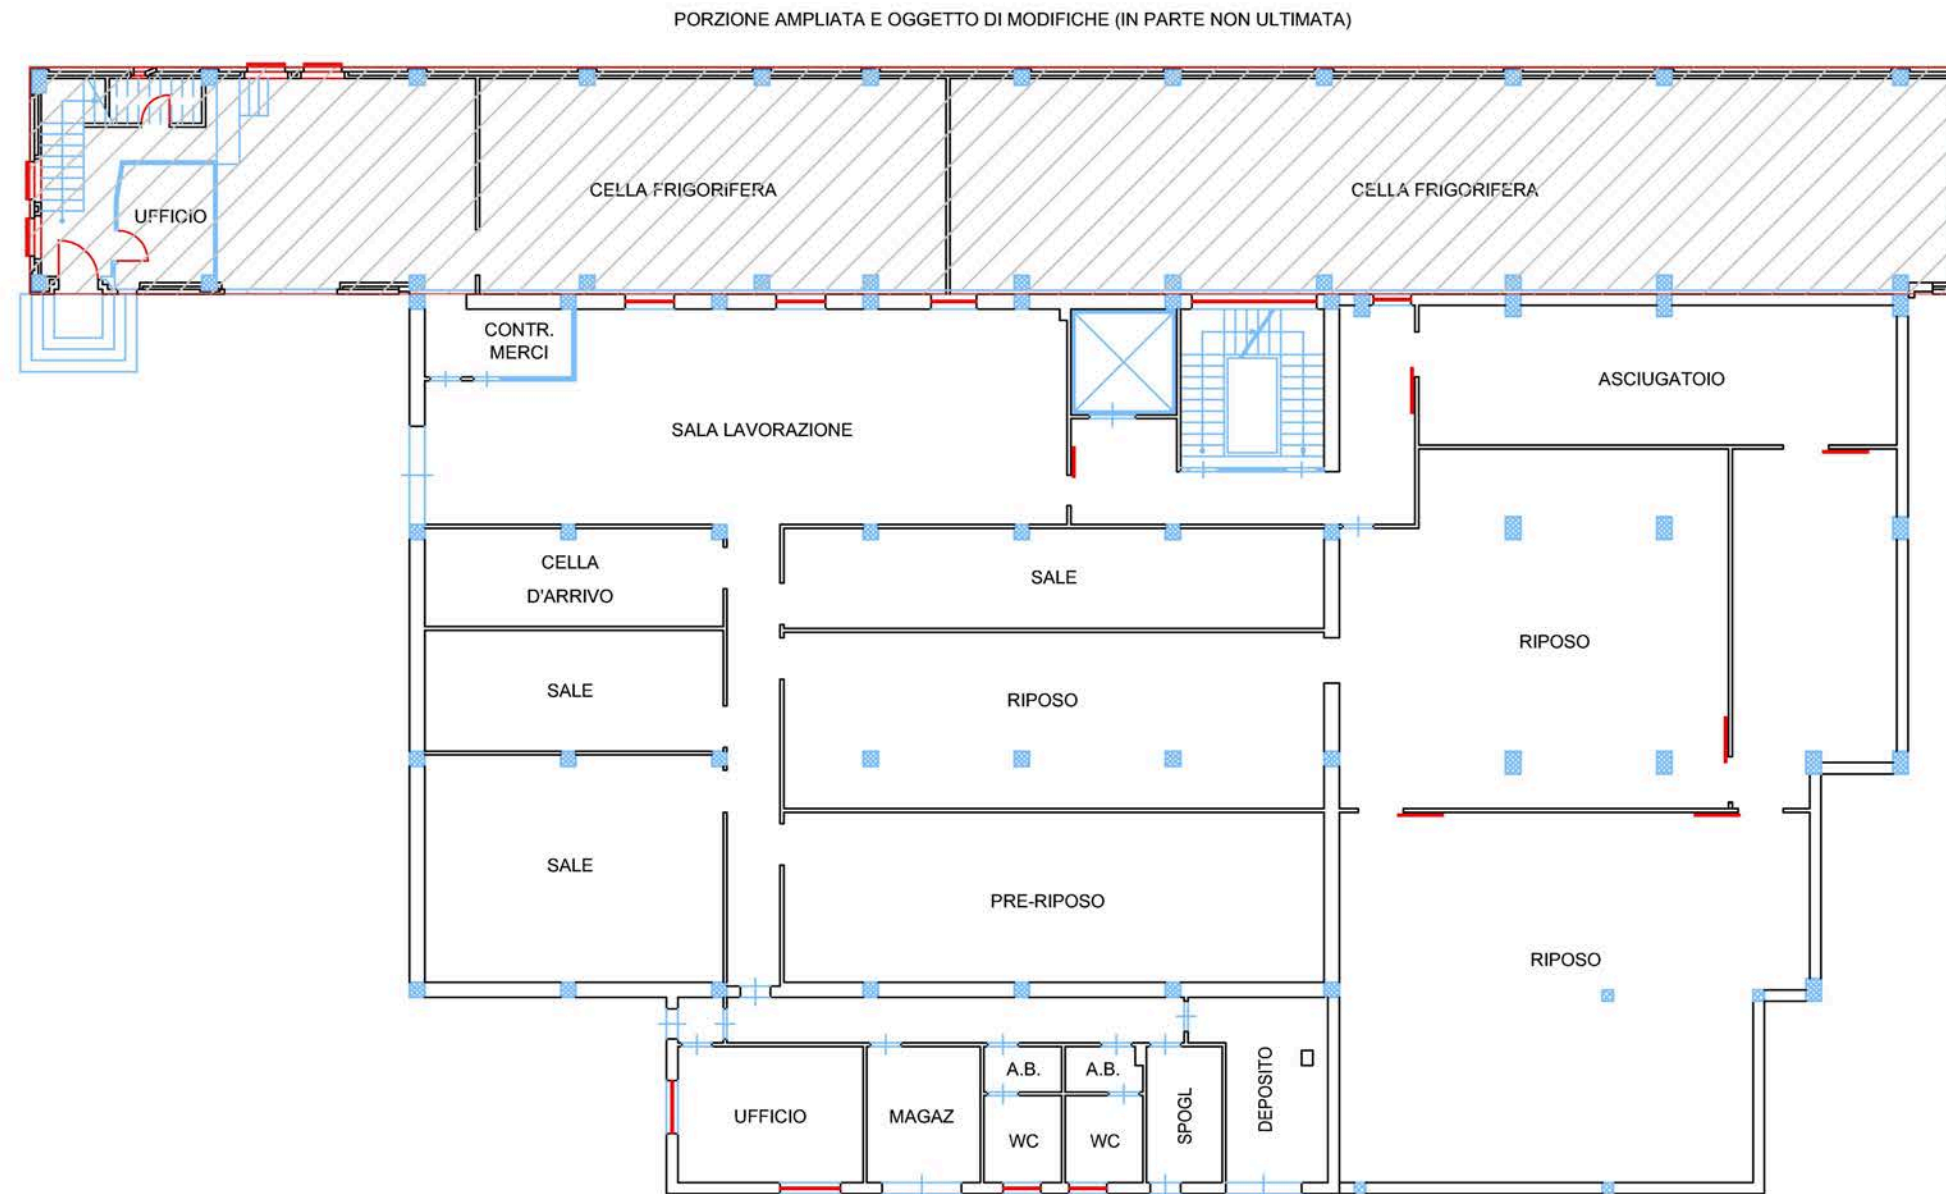

PIANO SOTTOTETTO

PIANO TERRA

PIANO SEMINTERRATO

STRALCIO PLANIMETRIA CATASTALE SCALA 1:2000

Lotto n.1 (Unico)

Comune di Civitella del Tronto - Frazione Colle Santa Maria/Via San Francesco D'Assisi - Foglio 57 particella 237