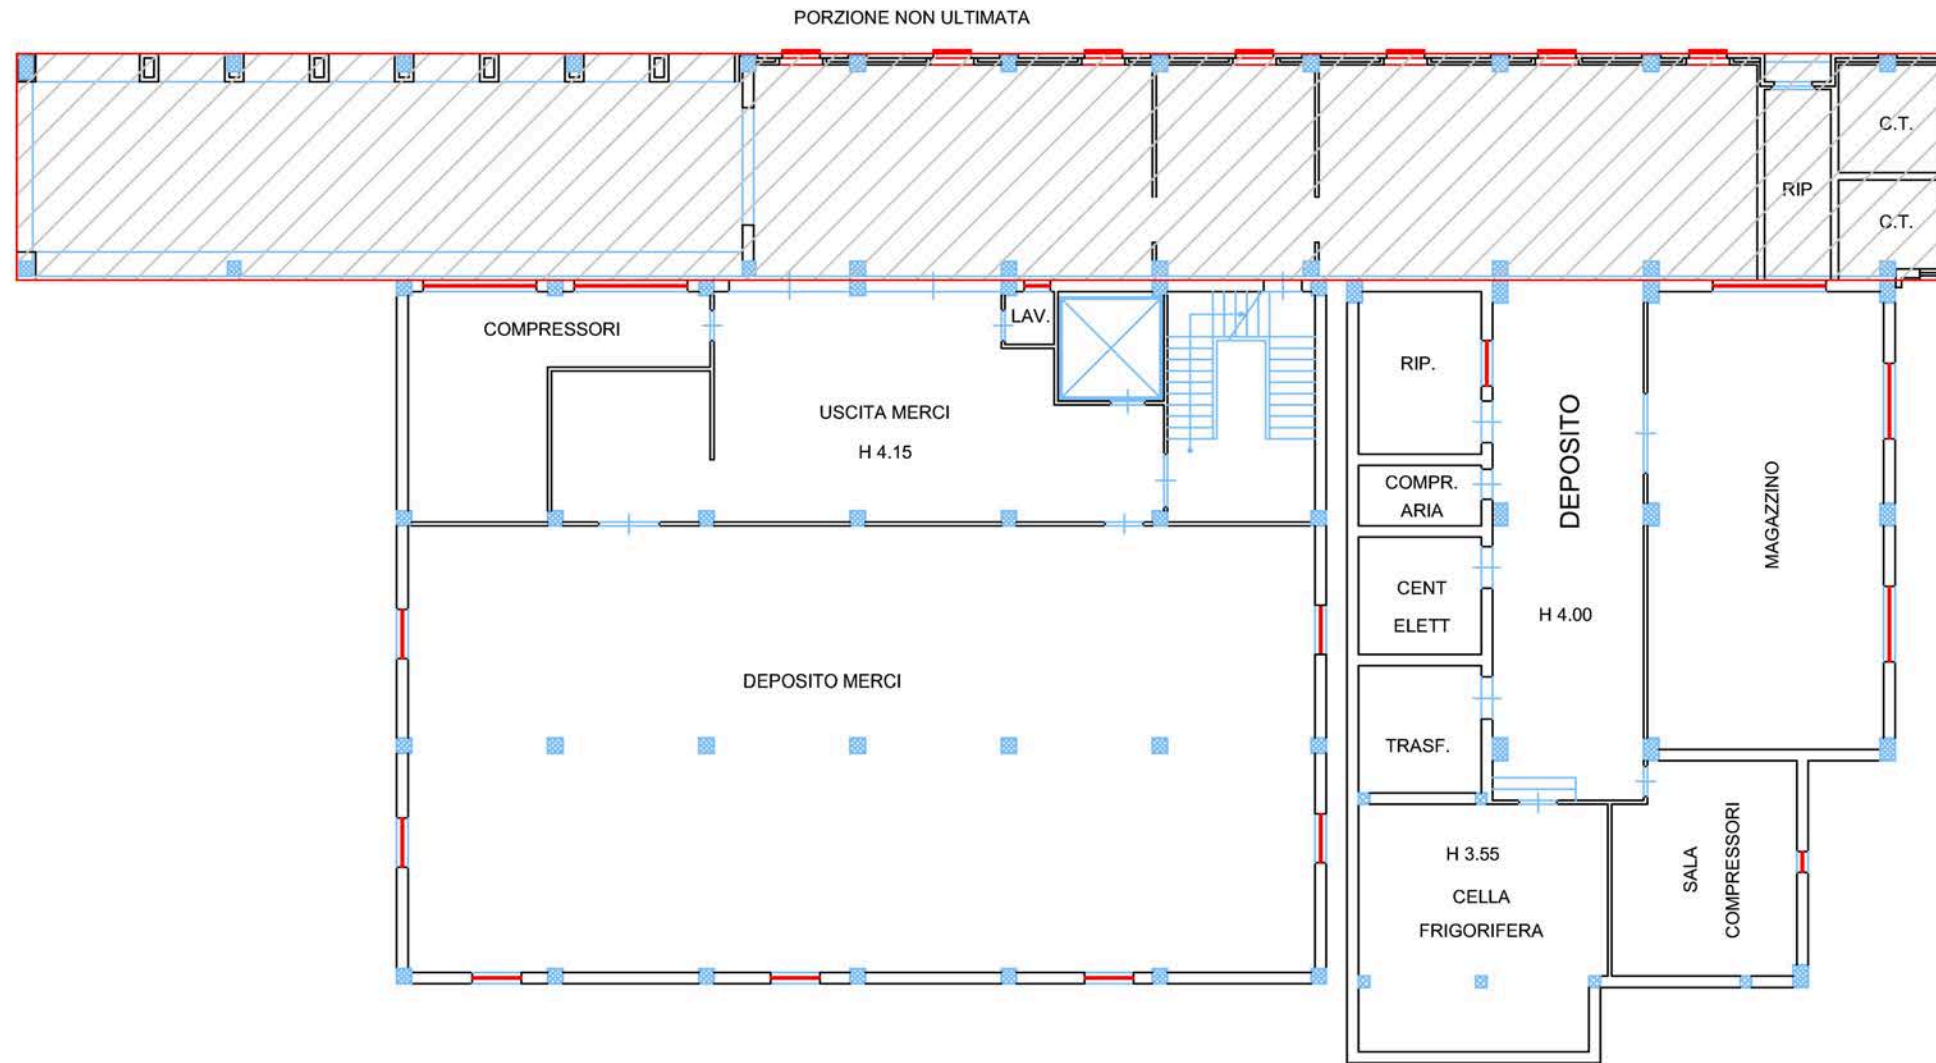

PIANO SOTTOTETTO

PIANO TERRA

PIANO SEMINTERRATO

STRALCIO PLANIMETRIA CATASTALE SCALA 1:2000

Lotto n.1 (Unico)

Comune di Civitella del Tronto - Frazione Colle Santa Maria/Via San Francesco D'Assisi - Foglio 57 particella 237