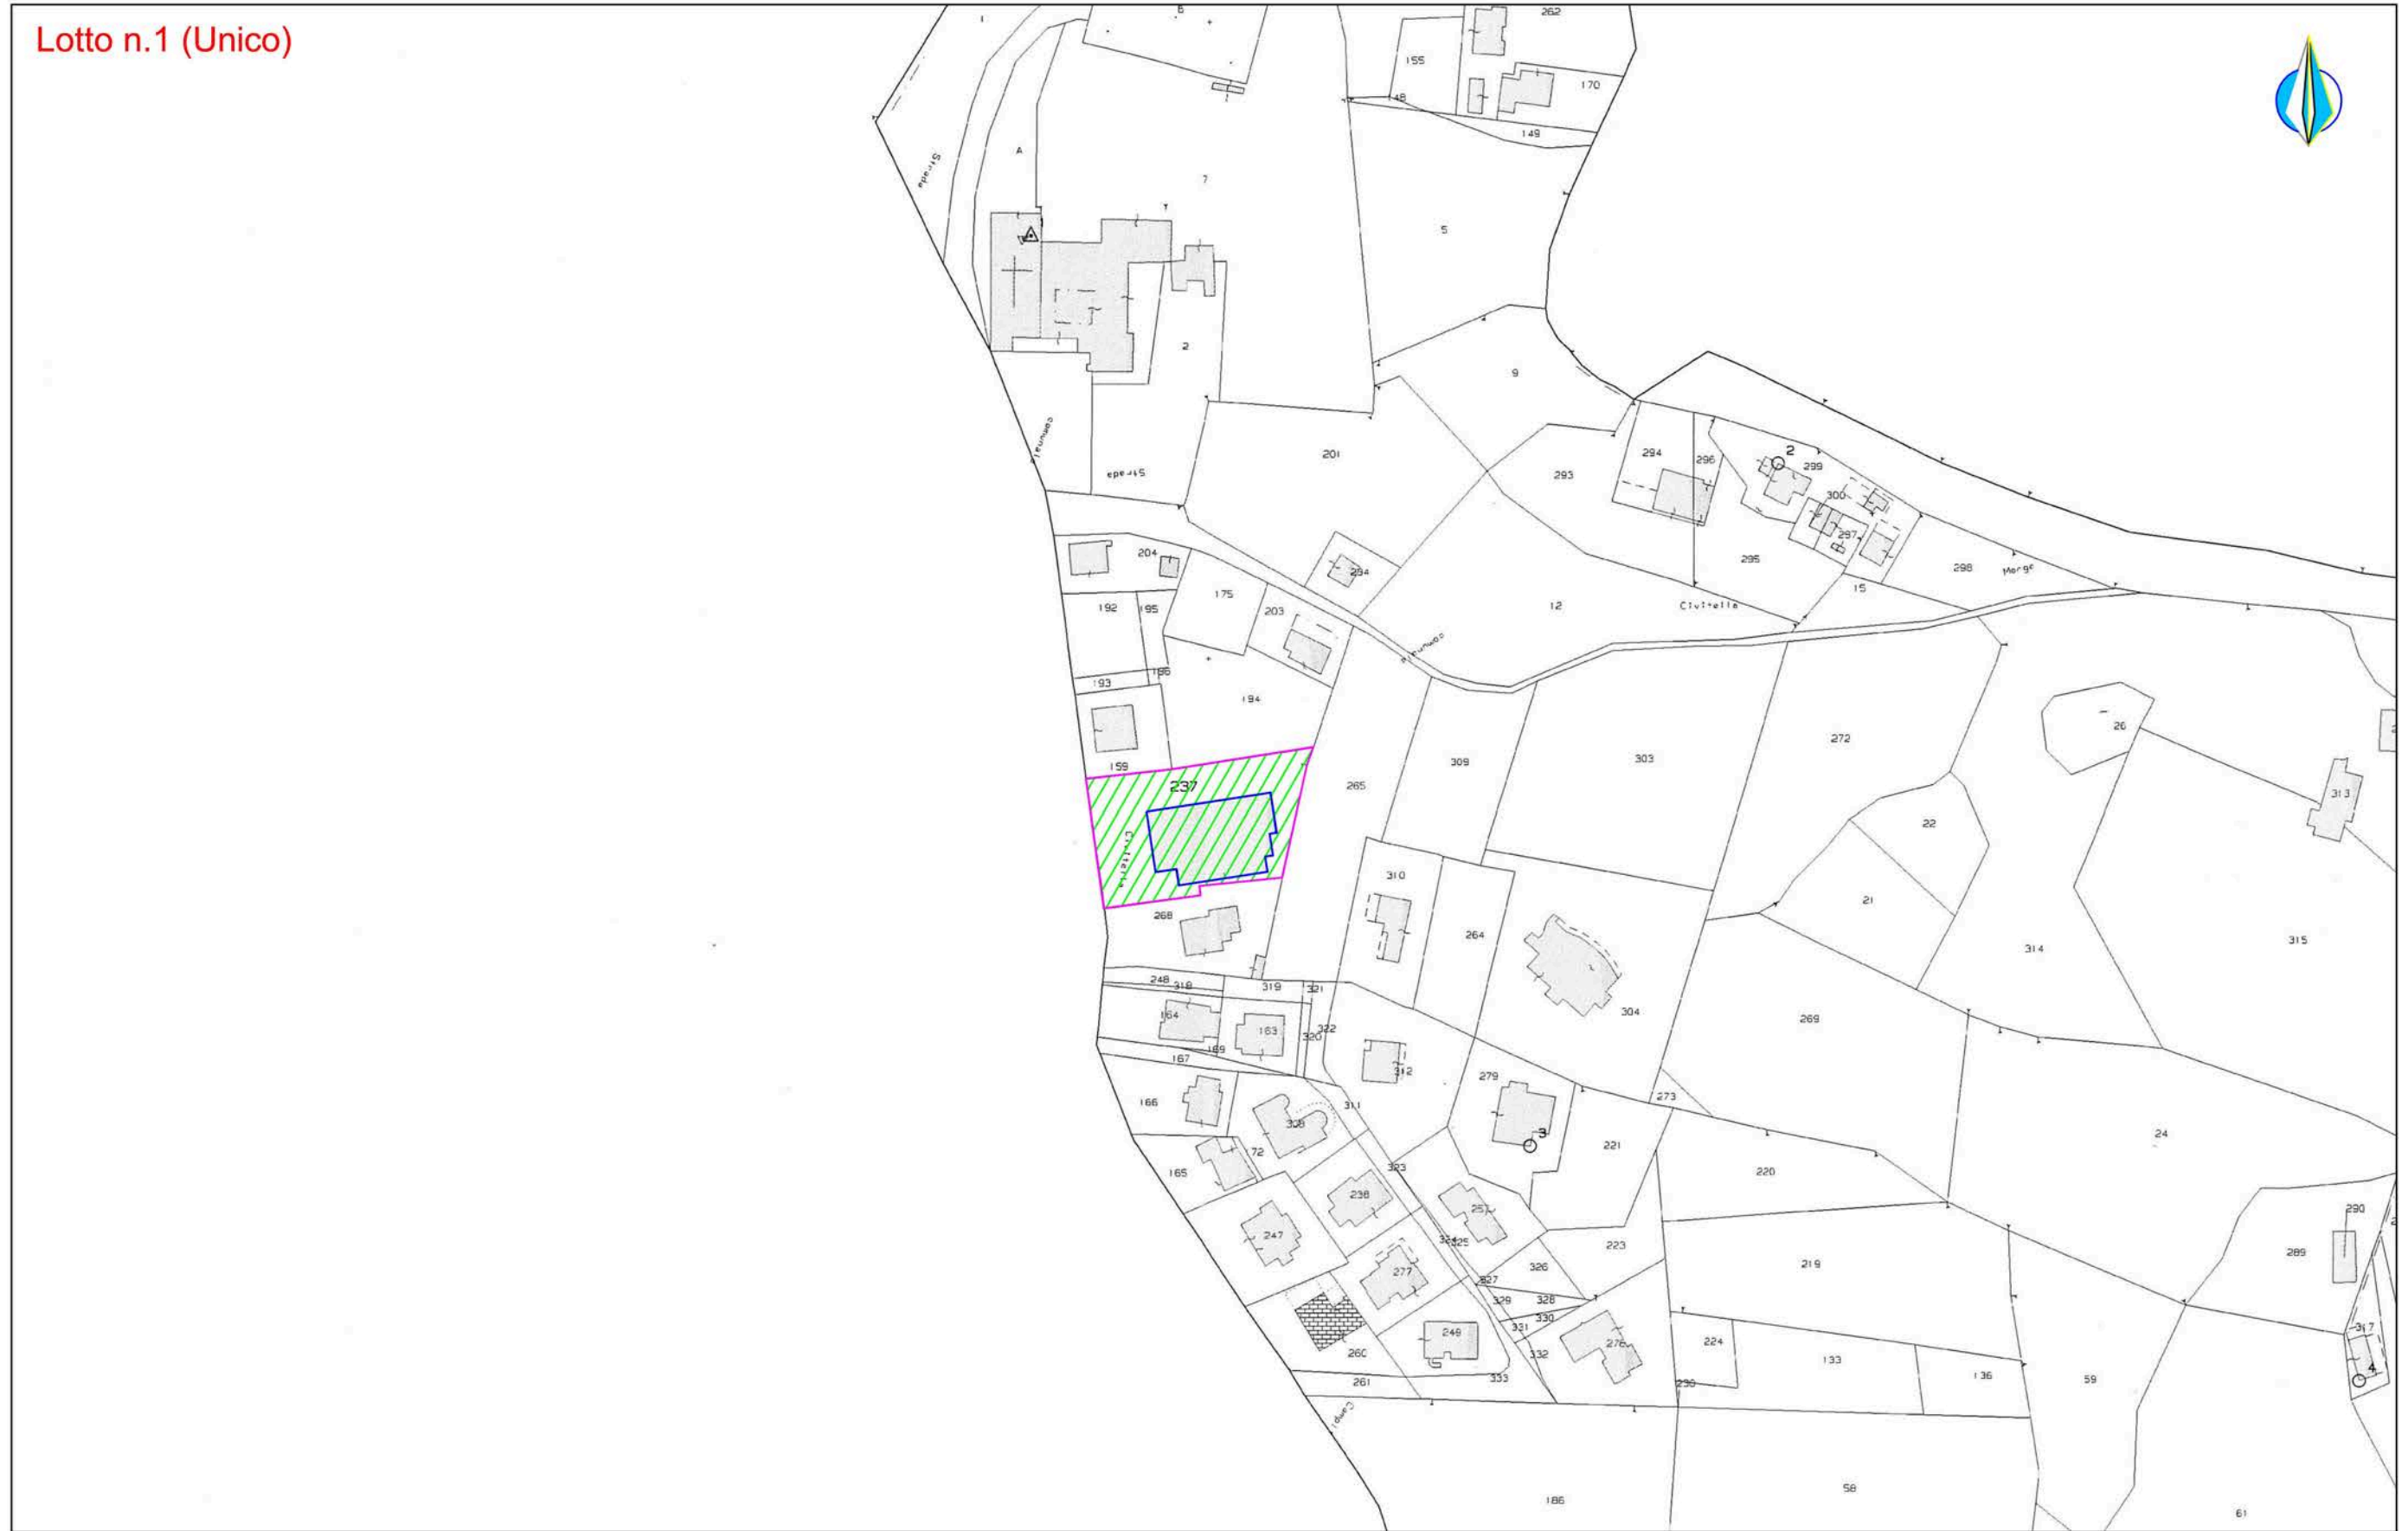

PIANO SOTTOTETTO

PIANO TERRA

PIANO SEMINTERRATO

STRALCIO PLANIMETRIA CATASTALE SCALA 1:2000

Lotto n.1 (Unico)

Comune di Civitella del Tronto - Frazione Colle Santa Maria/Via San Francesco D'Assisi - Foglio 57 particella 237