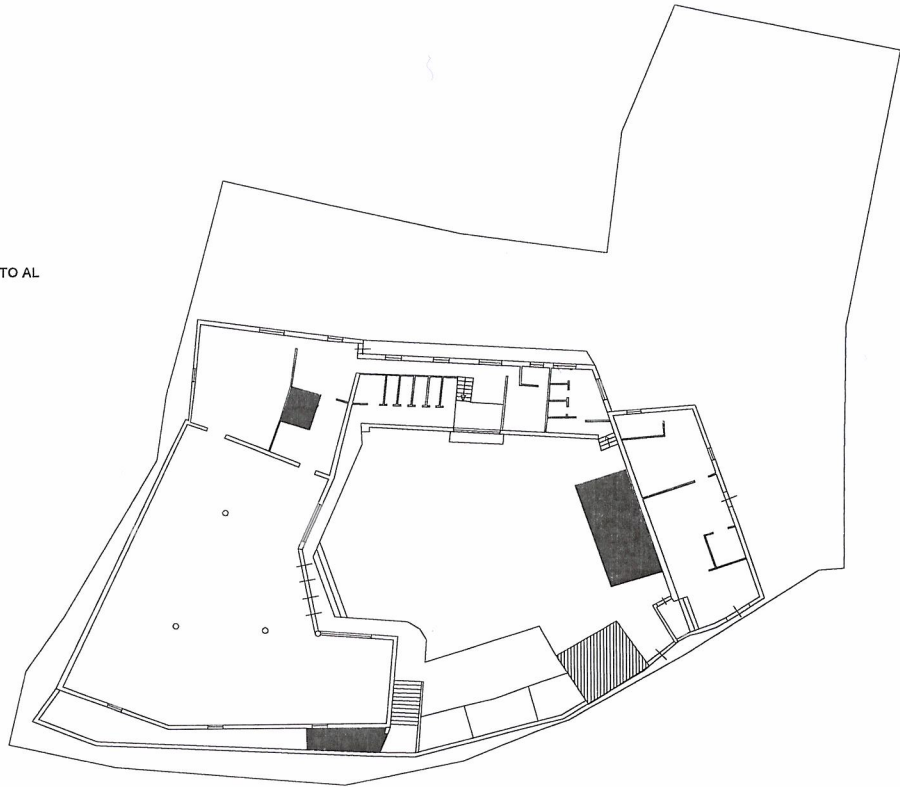

Ing. Marianna Sabella
Via Napoli, 59 85042 Lagonegro (PZ)
Viale Augusto, 115 80125 Napoli (NA)
Tel. 342 54 25 852

■ ELEMENTI DIFFORMI RISPETTO AL
PROGETTO DEPOSITATO

Figura 18 Planimetria dello stato reale dei luoghi con difformità

Figura 19 Stralcio planimetria catastale