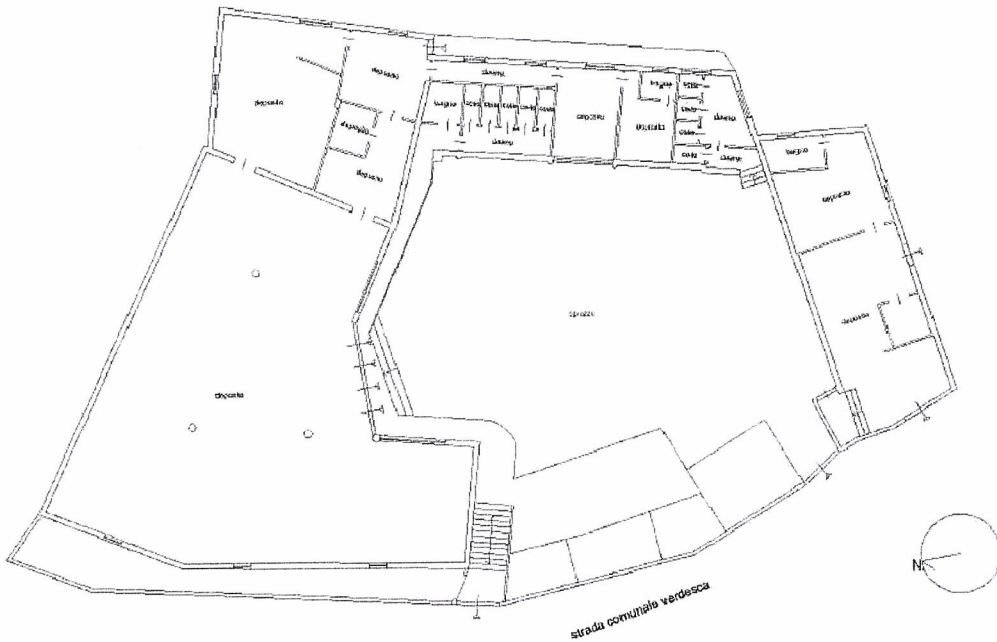

Ing. Marianna Sabella
Via Napoli, 59 85042 Lagonegro (PZ)
Viale Augusto, 115 80125 Napoli (NA)
Tel. 342 54 25 852

■ ELEMENTI DIFFORMI RISPETTO AL
PROGETTO DEPOSITATO

Figura 18 Planimetria dello stato reale dei luoghi con difformità

Figura 19 Stralcio planimetria catastale