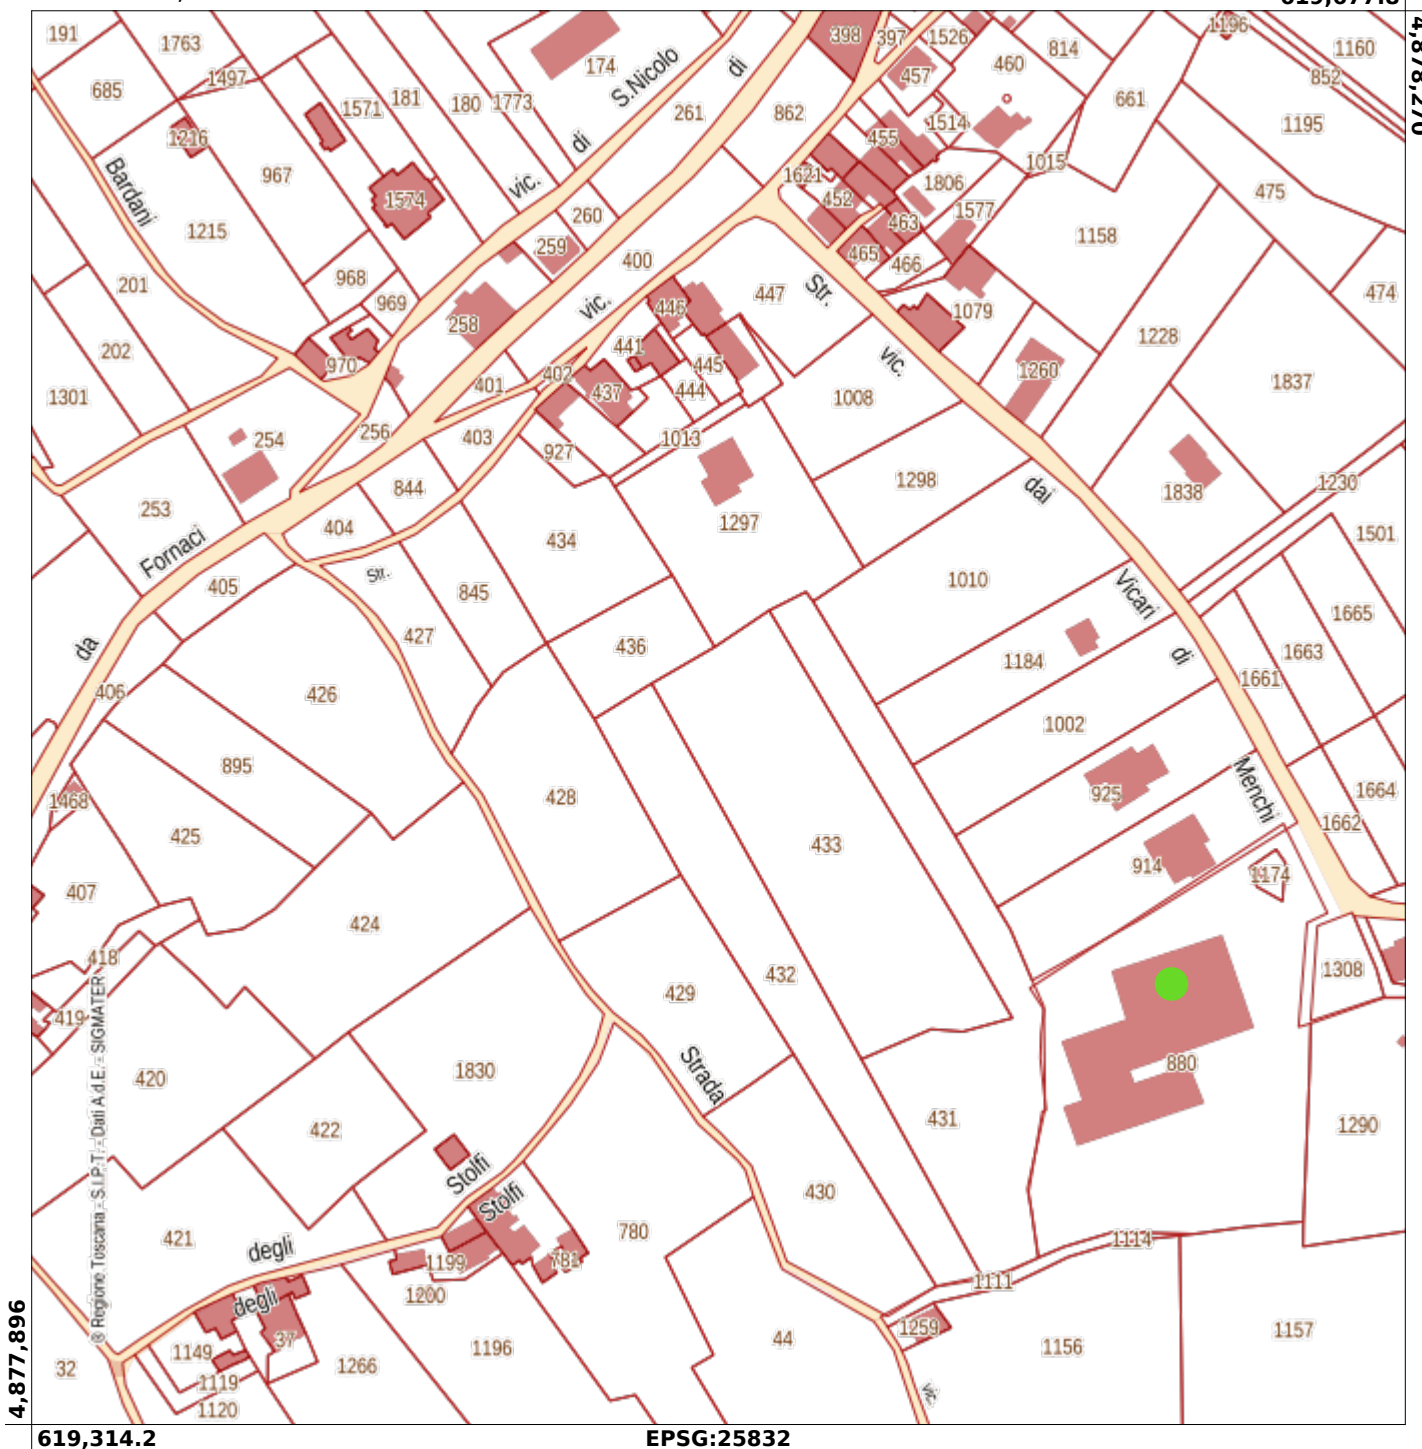

# Catasto e Urbanizzazione

Scala 1 : 2,000

619,677.8

FOGLIO 51 PRTICELLA 880

# Catasto e Urbanizzazione

Scala 1 : 1,000

EPSG:25832

Immagini ©2024 Airbus,Maxar Technologies,Dati cartografici ©2024 20 m