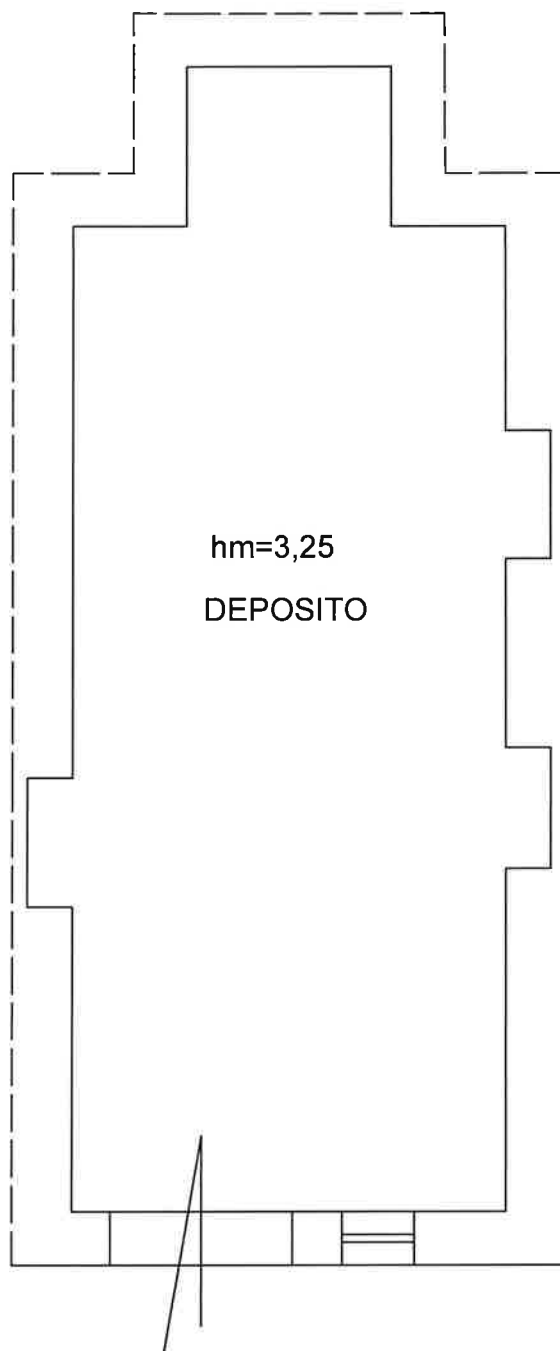

PLANIMETRIA STATO ATTUALE

PIANO PIANO TERRA

VIA DIOGENE

P.IIa 2960

Scala 1:100

VIA BOREALE

Esito dell'aggiornamento cartografico - Atto di aggiornamento pratica n. MT202351493 del 27/12/2023

3914

N=21400

Comune: (MT) BERNALDA/A
Foglio: 81 A11: B
Richiedente: MELIGENI PAOLO
Scala originale: 1:1000
Dimensione cornice: 267,000 X 189,000 metri
Protocollo pratica MT202351493
27-Dic-2023 12:32:0