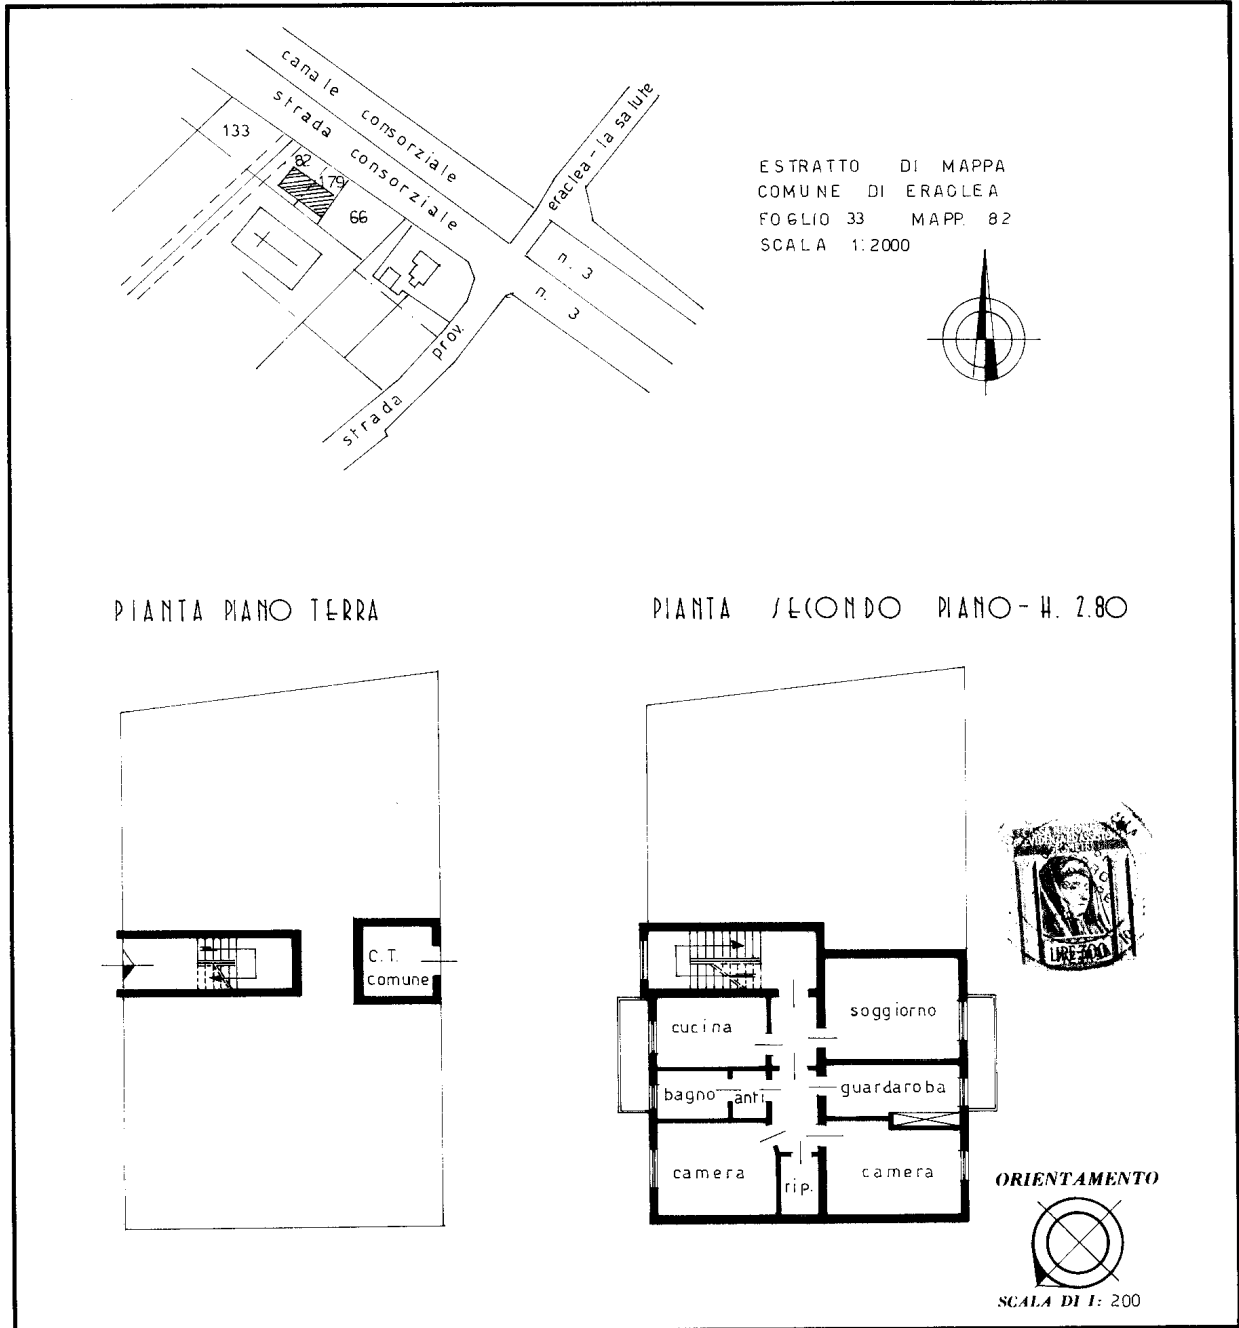

MINISTERO DELLE FINANZE

Mod. B (Nuovo Catasto Edilizio Urbano)

DIREZIONE GENERALE DEL CATASTO E DEI SERVIZI TECNICI ERARIALI

NUOVO CATASTO EDILIZIO URBANO

(R. DECRETO-LEGGE 13 APRILE 1939, N. 652)

Planimetria dell'immobile situato nel Comune di ERACLEA Via TABINA

Ditta PASQUAL GIUSEPPE N. A. ERACLEA IL 16.12.1923 E PASQUAL VITTORINO N. A. ERACLEA IL 20.6.1932

Allegata alla dichiarazione presentata all'Ufficio Tecnico Erariale di VENEZIA Scheda N.°

SPAZIO RISERVATO PER LE ANNOTAZIONI D'UFFICIO	
DATA	
PROT. N.°	1015 33 381-5

Compilata dal GEOM. GIUSEPPE FERRO
(Titolo, nome e cognome del tecnico)

Iscritto all'Albo dei GEOMETRI della Provincia di VENEZIA

DATA 20.10.1978

Firma: *[Signature]*

Eliografica 4S - Treviso