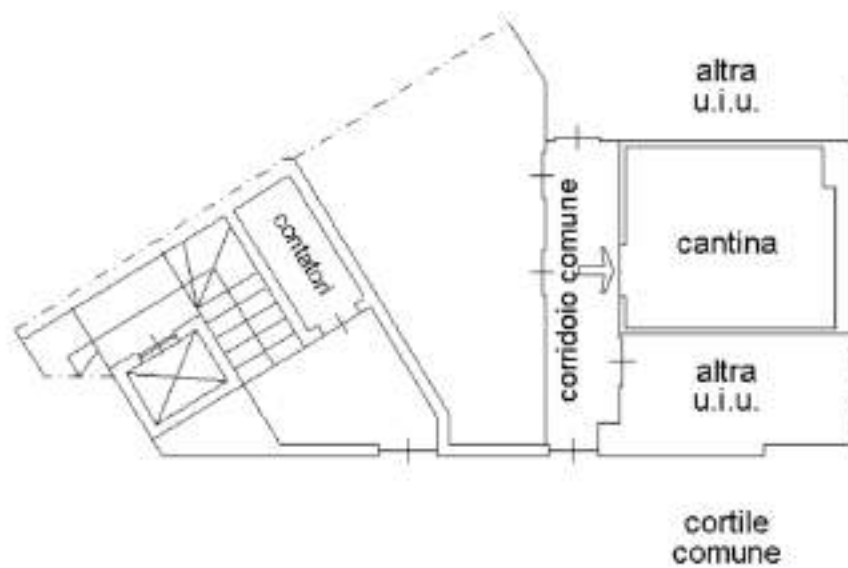

ALLEGATO

FOTOGRAFIE ESTERNE ED INTERNE DEI BENI

Busto Arsizio (VA) – via XX Settembre n. 4

Busto Arsizio (VA) – via C. Cattaneo n. 5

INDIVIDUAZIONE DELL'IMMOBILE SUL TERRITORIO

(immagine tratta da Google Earth)

**CORTILE INTERNO
AFFACCI (contorno rosso)**

**VIA C. CATTANEO
AFFACCI (contorno rosso)**

**VIA C. CATTANEO
AFFACCI (contorno rosso)**

Vista dalla terrazza

PIANTA PIANO SECONDO: punti di ripresa fotografica

Immagine 09

Immagine 10

Immagine 11

Immagine 12

Immagine 13

Immagine 14

Immagine 15

Immagine 16

Immagine 17

Immagine 18

PIANTA PIANO SECONDO SEMINTERRATO - CANTINA
Punti di ripresa fotografica

Immagine 16

PIANTA PIANO SECONDO SEMINTERRATO - BOX

PIANTA PIANO SECONDO SEMINTERRATO - BOX

PIANTA PIANO SECONDO SEMINTERRATO – VANO TECNICO