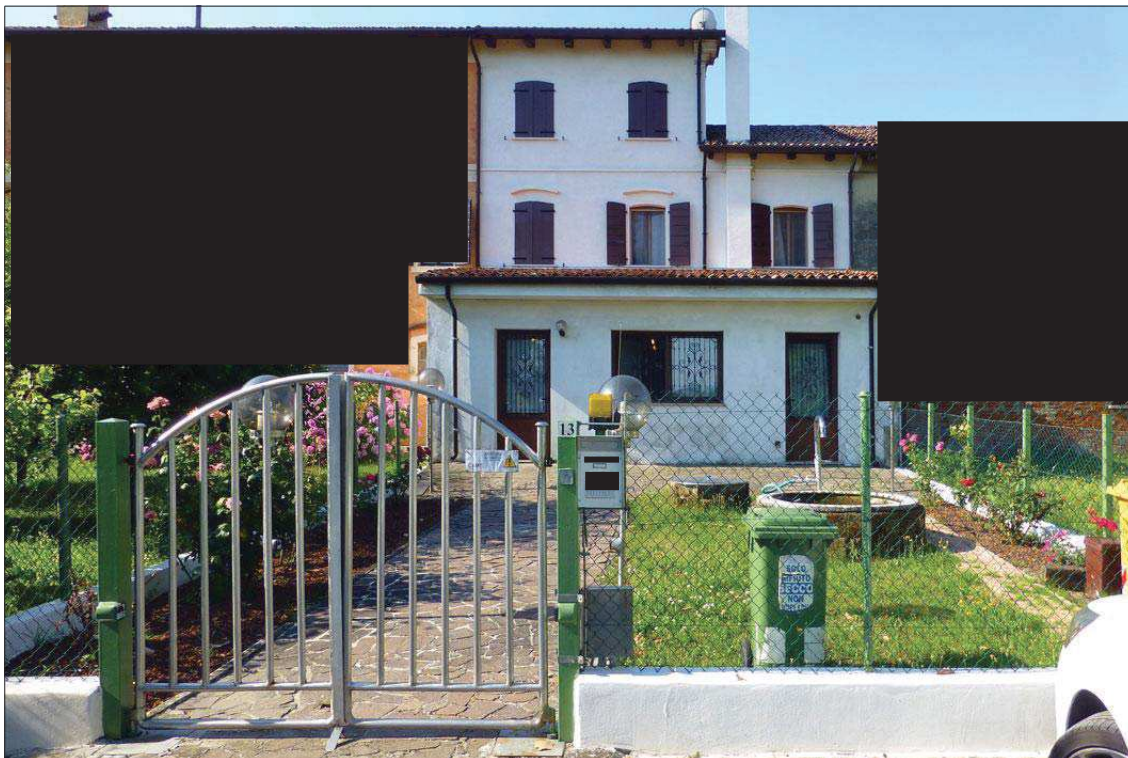

**TRIBUNALE DI TREVISO**

Esecuzione immobiliare n° 480/2011 - LOTTO 2

Promossa da [REDACTED] ABITAZIONE CON AREA SCOPERTA A PREGANZIOL,  
FRAZIONE SAMBUGHE' (TV), Via Luisello 13.

N 1 - Ingresso da nord, Via Luisello civico 13, facciata bianca.

N 2 - Vista da sud, facciata bianca e grigia.

Treviso, 16/08/2017

**TRIBUNALE DI TREVISO**

Esecuzione immobiliare n° 480/2011 - LOTTO 2

Promossa da [REDACTED]

MAGAZZINO E TETTOIE A PREGANZIOL, FRAZIONE SAMBUGHE' (TV), Via Luisello 13.

**N 1 - Vista verso sud.**

**N 2 - Vista magazzino.**

Treviso, 16/08/2017

**TRIBUNALE DI TREVISO**

Esecuzione immobiliare n° 480/2011 - LOTTO 2

Promossa da [REDACTED] ABITAZIONE CON AREA SCOPERTA A PREGANZIOL,  
FRAZIONE SAMBUGHE' (TV), Via Luisello 13.