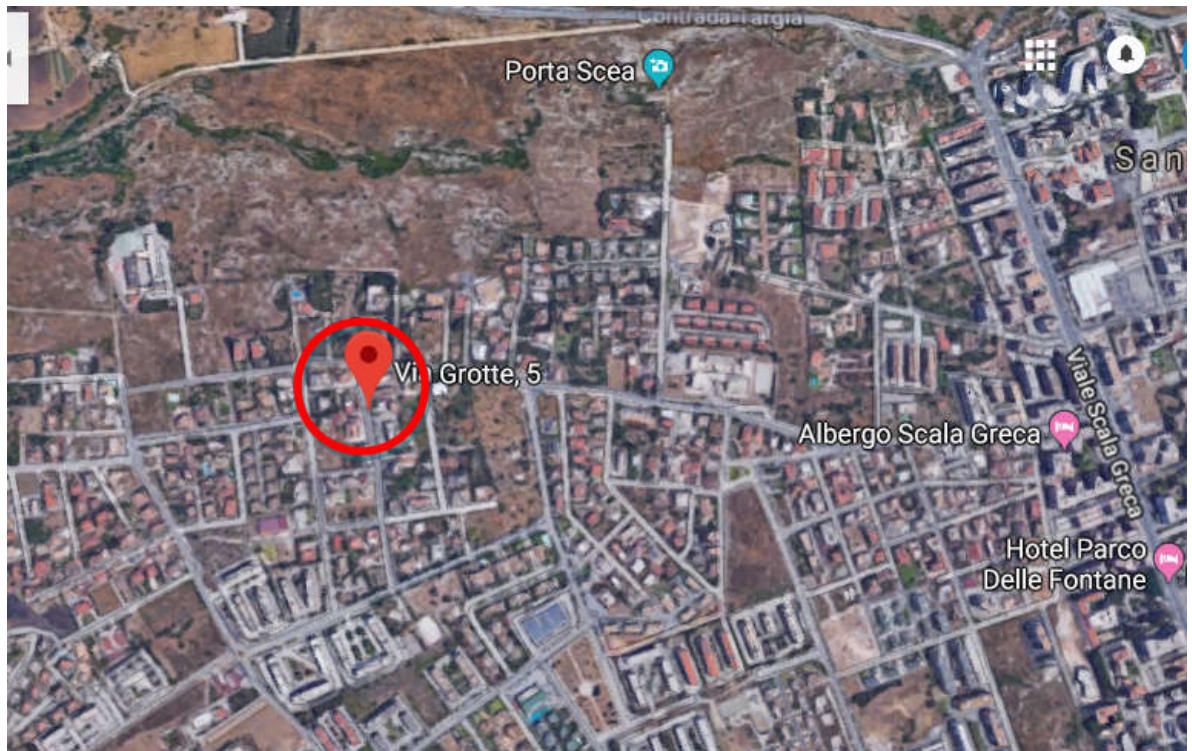

# DOCUMENTAZIONE FOTOGRAFICA

IMMOBILE IN SIRACUSA VIA GROTTE N°5 PIANO T  
DATI CATASTALI: FOGLIO 28 P.LLA 896 SUB 13

MAPPA (DA GOOGLE MAPS)

AEROFOTO (DA GOOGLE MAPS)

PLANIMETRIA CATASTALE CON I CONI OTTICI