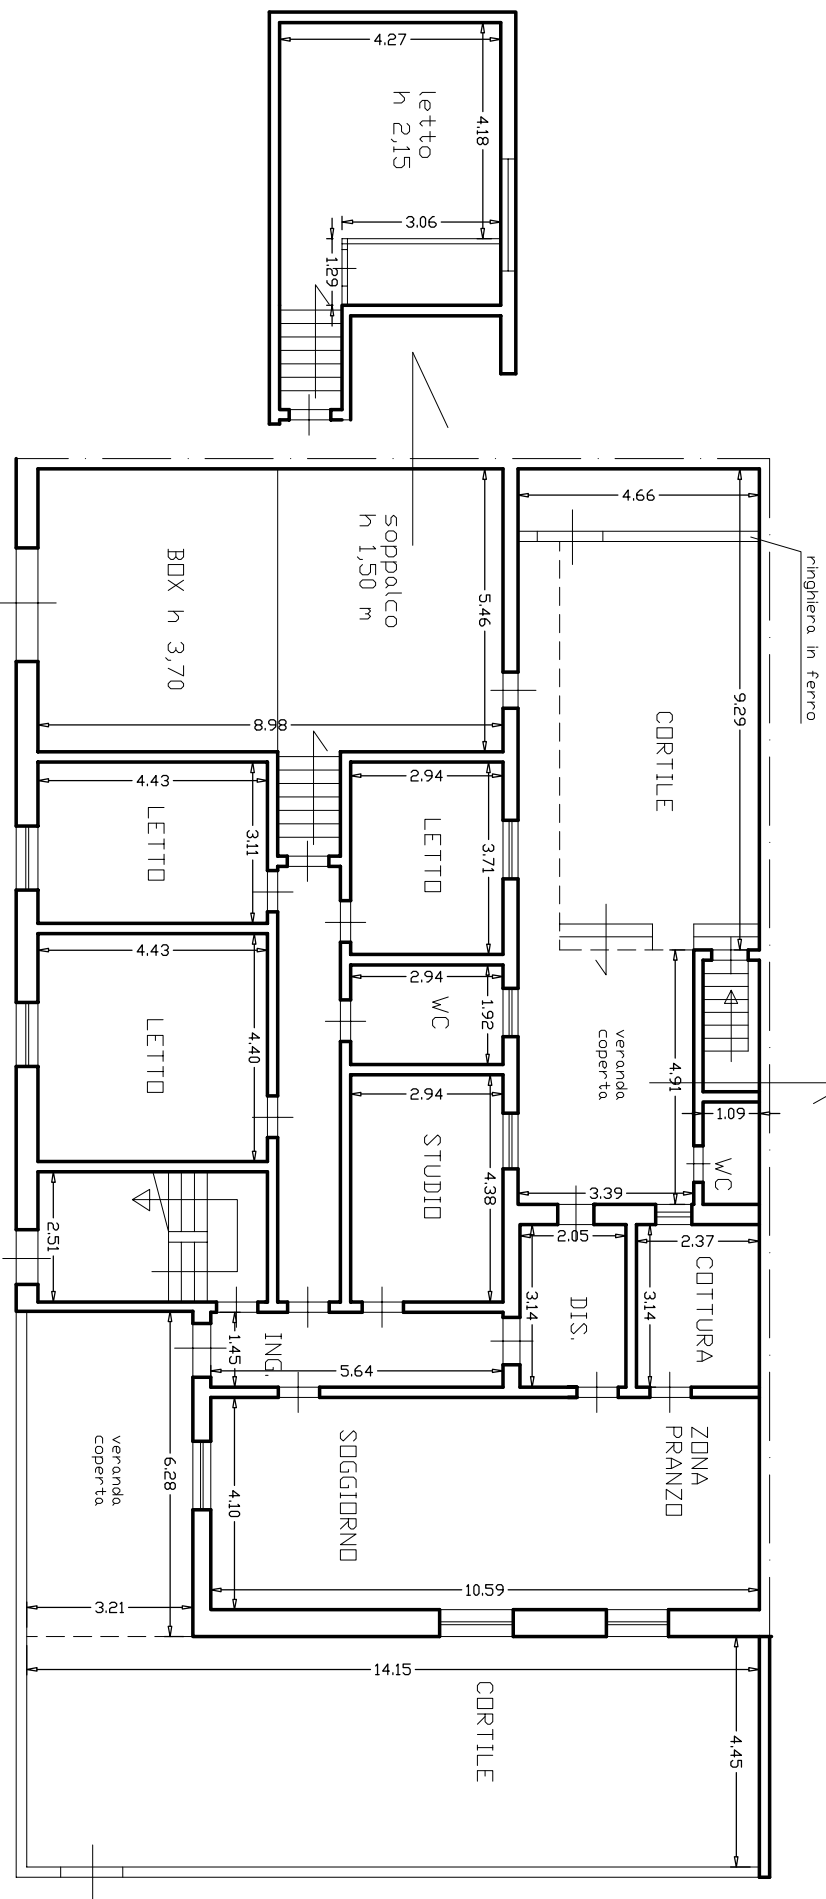

PIANTA PIANO TERRA STATO DI FATTO

H= MT. 3,10

VIA ADRIANO 6

NON IN SCALA

VIA DUCA DI GENOVA