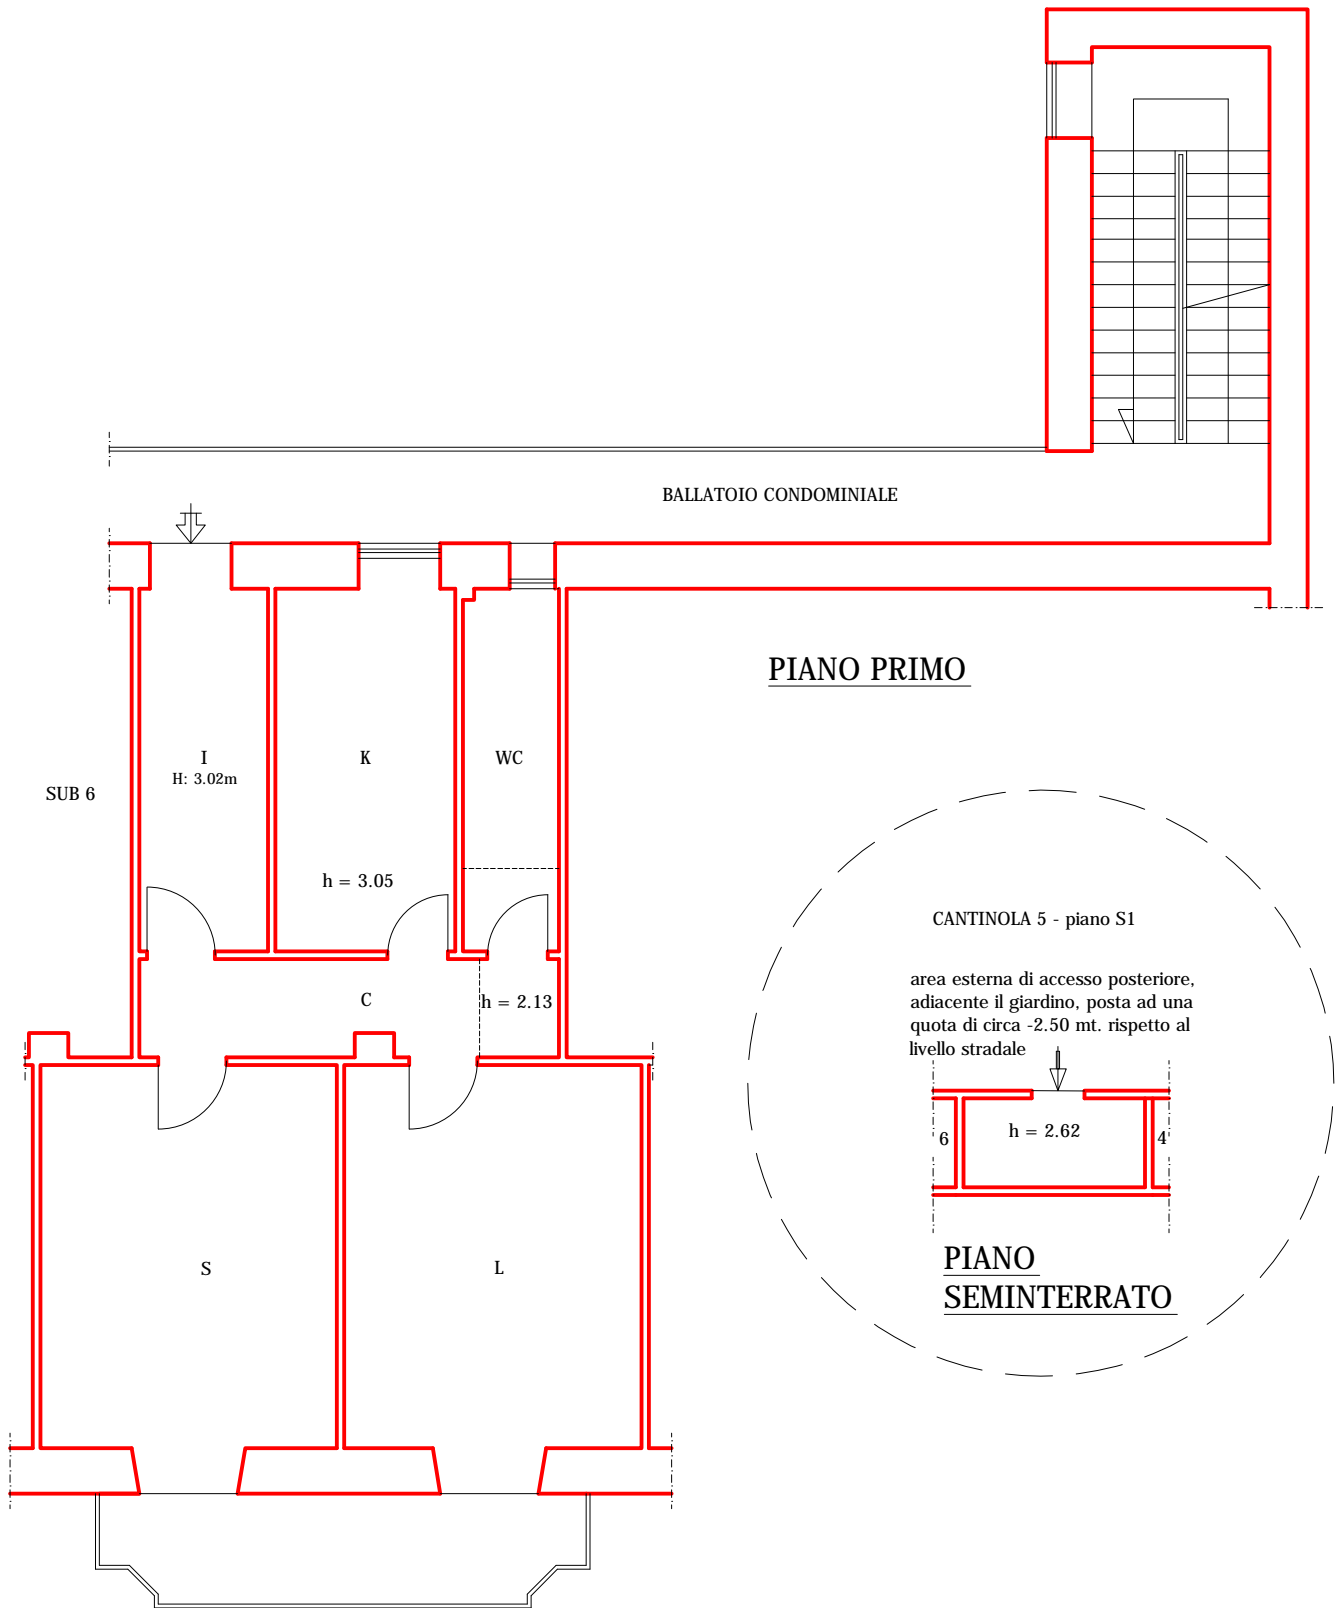

RILIEVO DELLO STATO ATTUALE DEI LUOGHI

COMUNE DI NAPOLI - PONTICELLI

VIA ARGINE, 879 - PIANO PRIMO - in C.F.: SEZ. PON., F. 9, p.la 550, sub 5 - rapp. 1:100
E CANTINOLA (5) SITA AL PIANO S1

PIAZZALE ADIACENTE VIA
ARGINE

1 mt.