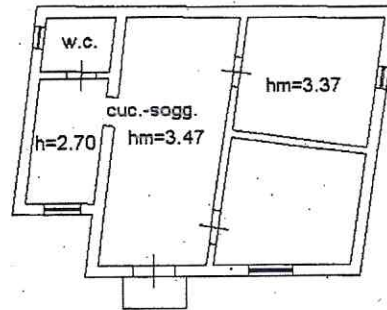

Sezione:

Foglio: 138

Particella: 478

Subalterno:

Compilata da:

~~XXXXXXXXXX~~

Iscritto all'albo:
Geometri

Prov. Siracusa

N. 1631

Scheda n. 1

Scala 1:200

c.da Maeggio

PIANTA PIANO TERRA

Ultima Planimetria in atti

Catasto dei Fabbricati - Situazione al 14/03/2017 - Comune di SIRACUSA(1754) - < Foglio: 138 Particella: 478 > - Sub: CONTRADA MAEGGIO SPINAGALLO n. SN piano: T;