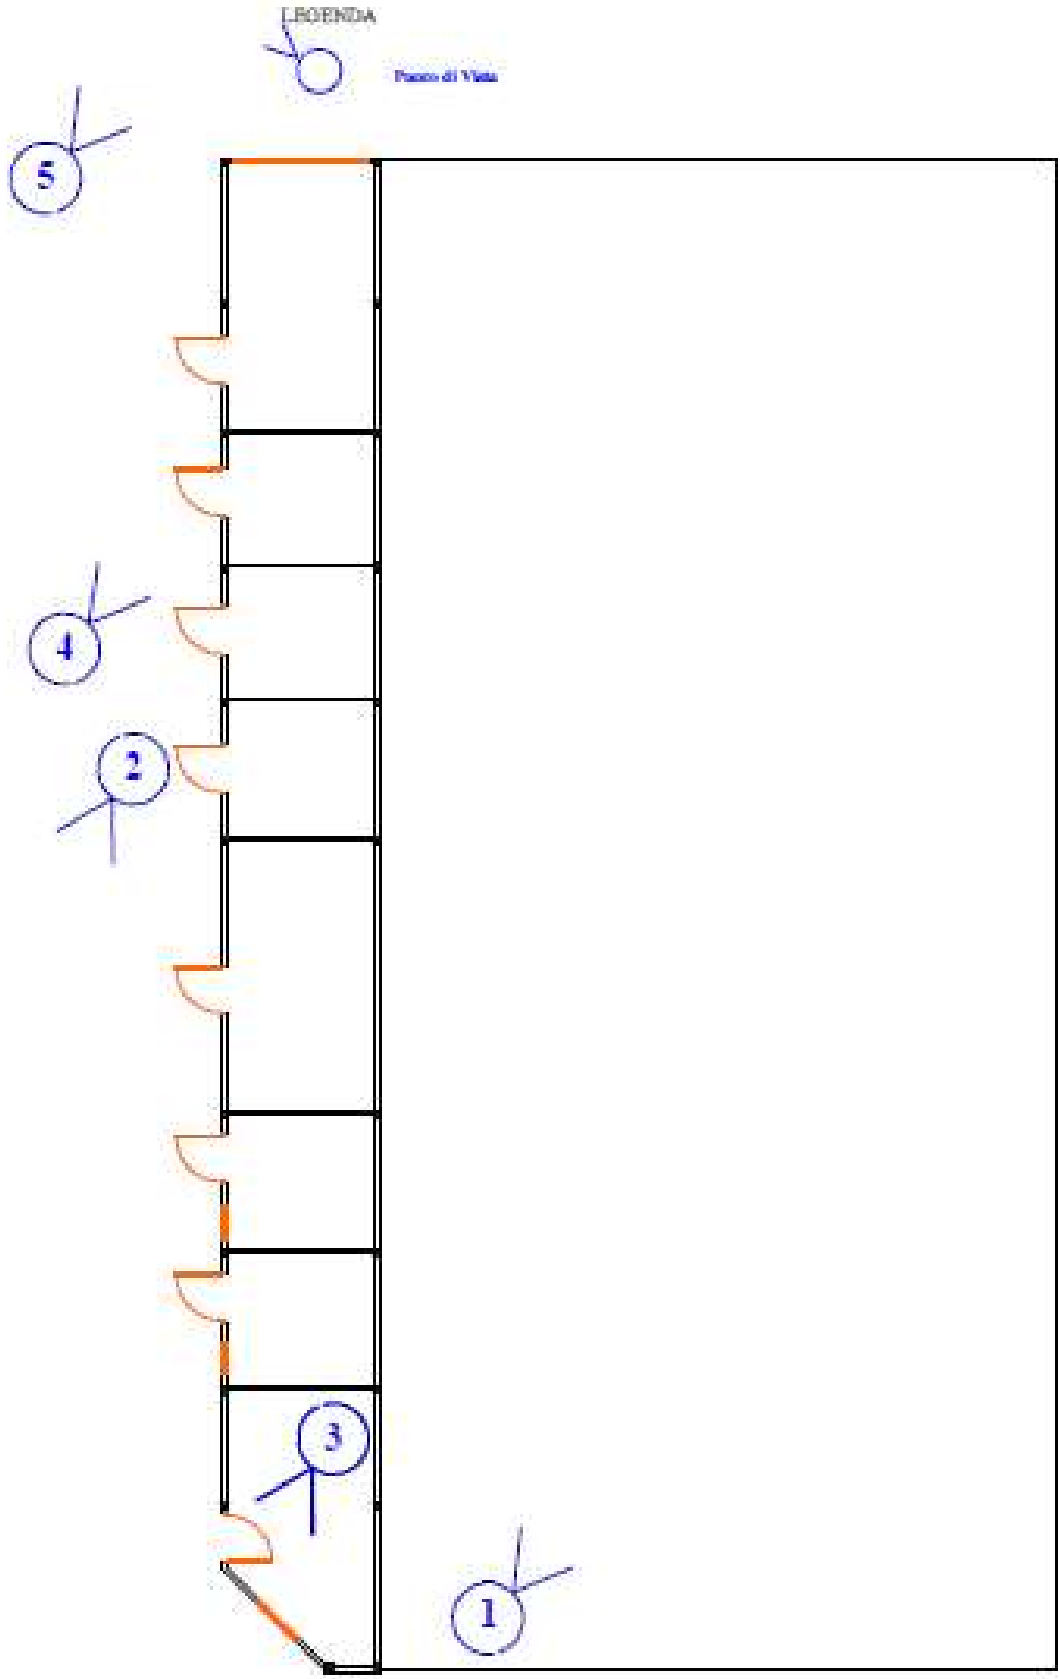

foto A

foto B

**VILLINO POSTO A PIANO SEMINTERRATO, TERRA E PRIMO
DI VIA MONSERRATO A LICATA**

foto n. 1

foto n. 2

foto n. 3

LEGENDA

Passo di Vite

foto n. 8

foto n. 9

foto n. 10

foto n. 11

**CONTES TO URBANISTICO nelle vicinanze del Maneggio
ubicato in via Monserrato, n. 10 a Licata**

foto A

foto B

**MANEGGIO POSTO A PIANO TERRA DI
VIA MONSERRATO, N°10 A LICATA**

foto n. 1

foto n. 2

Pianta Piano Terra

[D] Fg. 99 part. 2123 sub 3

foto n. 3

foto n. 4

foto n. 5