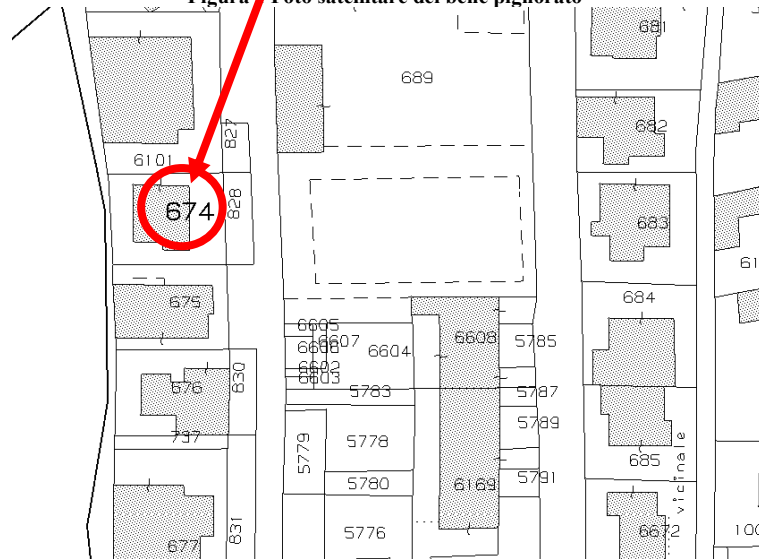

Appartamento al piano terra interno n.1 – via San Giuseppe Lavoratore n.47, Parete (Ce)

Figura 1 Foto satellitare del bene pignorato

Figura 2 Mappa catastale - foglio 3 Comune di Parete

Figura 3 Accesso all'immobile da via San Giuseppe Lavoratore n.47 – Parete

Figura 4 Accesso all'immobile da via San Giuseppe Lavoratore n.47 – Parete

Figura 5 Collocazione del bene pignorato nel contesto urbano del Comune di Parete

Figura 6 facciata est del fabbricato alla via San Giuseppe Lavoratore n.47 in Parete