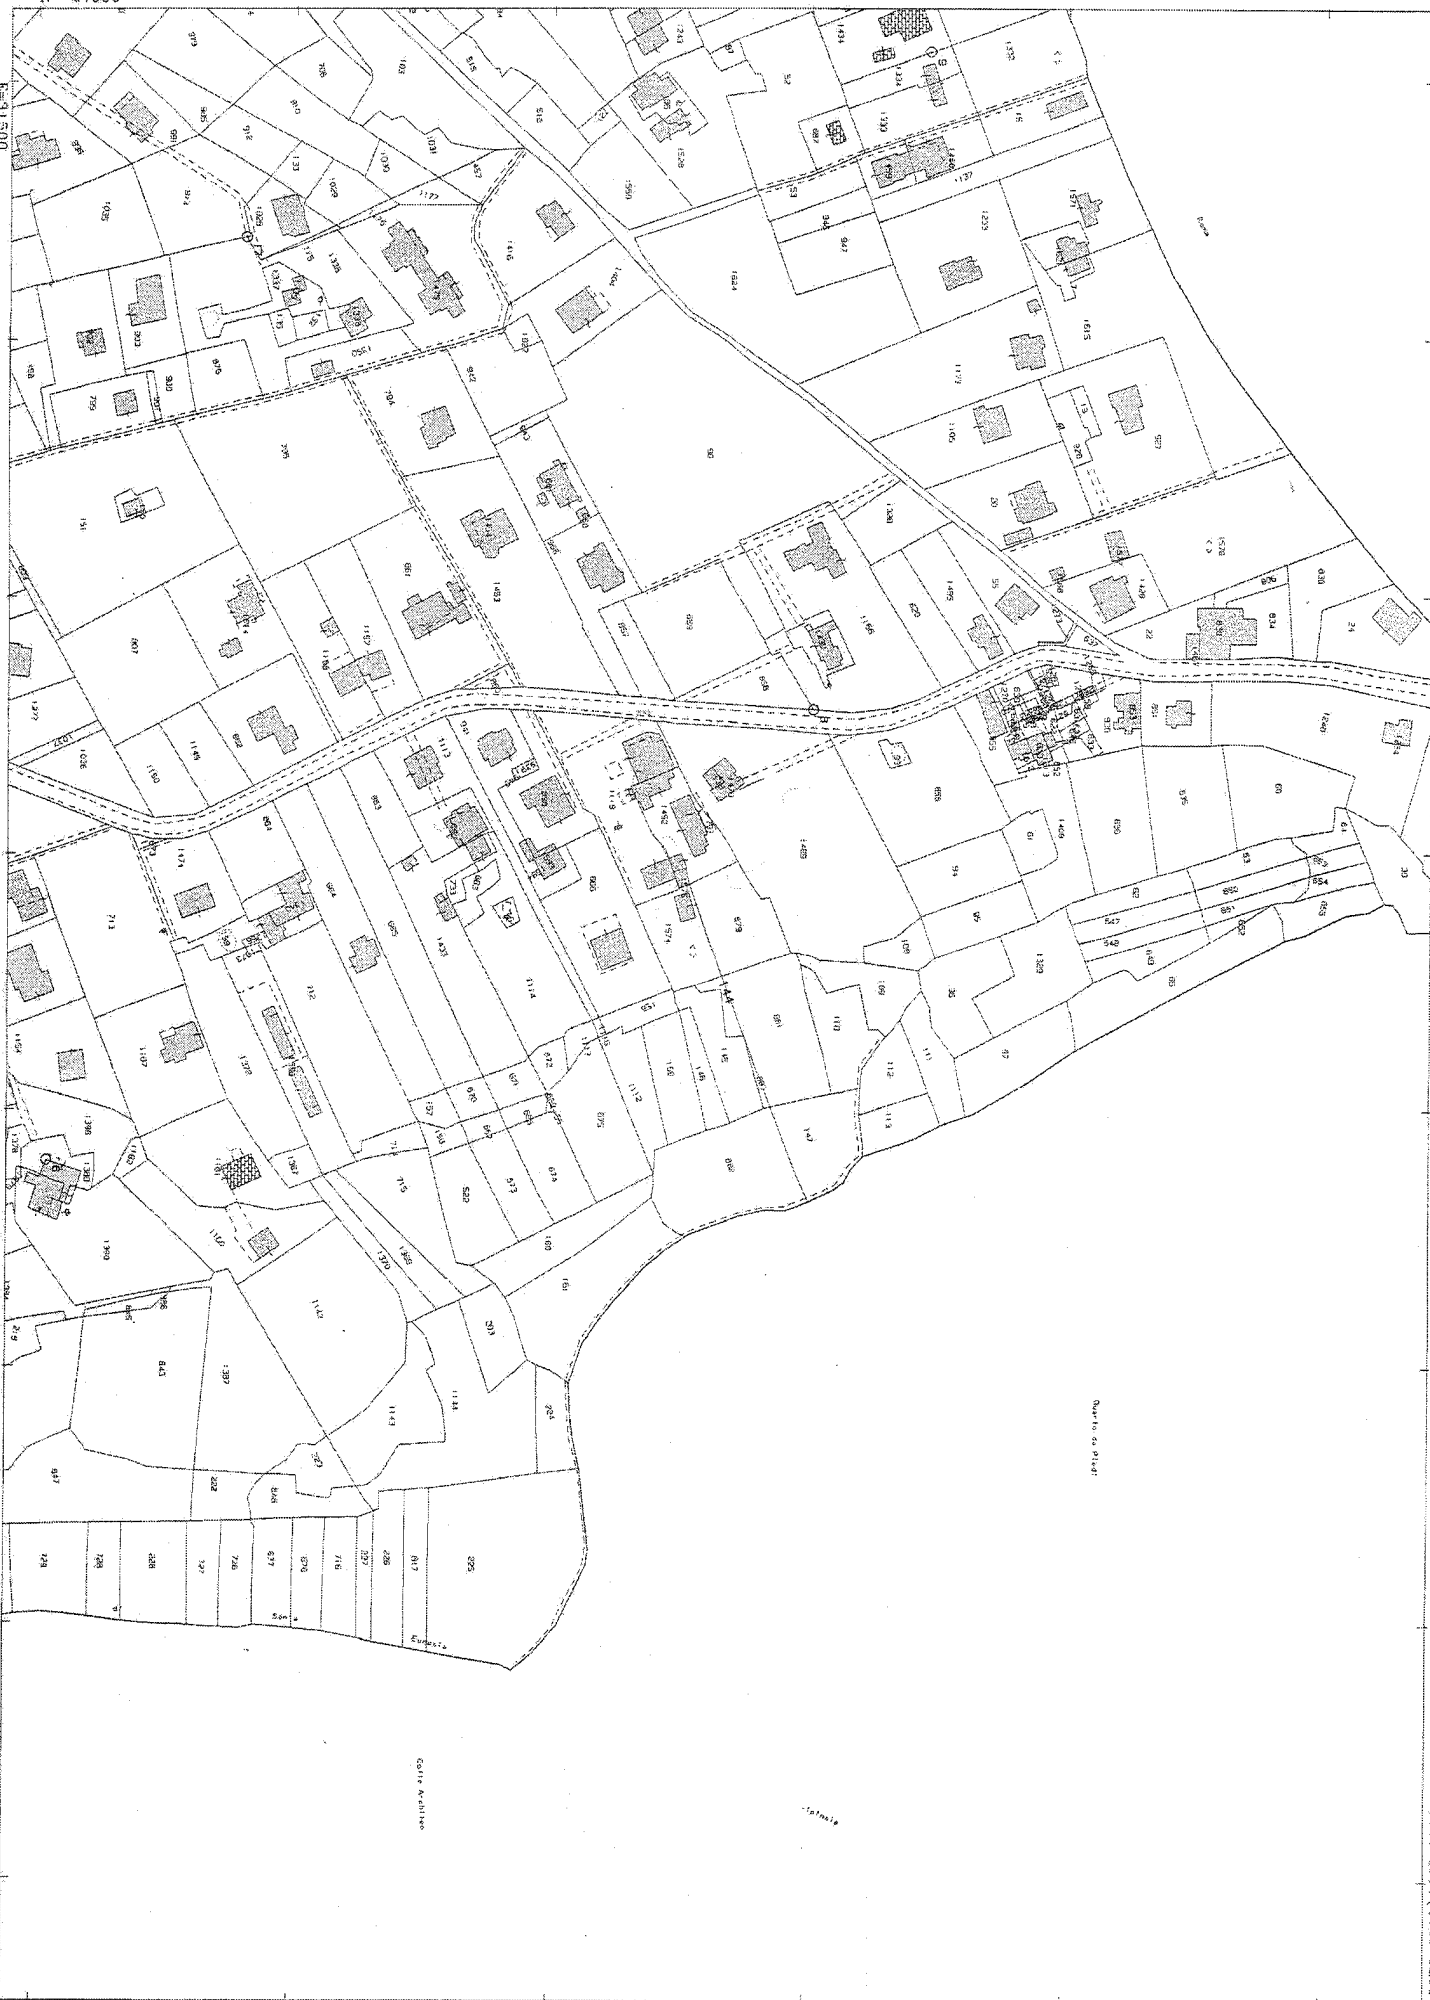

N=24000

F=31500

Ufficio Provinciale di Roma - Territorio Servizi Catastali - Direttore SALVATORE MISUNELLI

Vis. ord. (1.00 euro)

1 Particella: 144

Comune: LARIANO
Foglio: 55
Richiedente:

Scala originale: 1:2000
Dimensione cornice: 776.000 x 552.000 metri