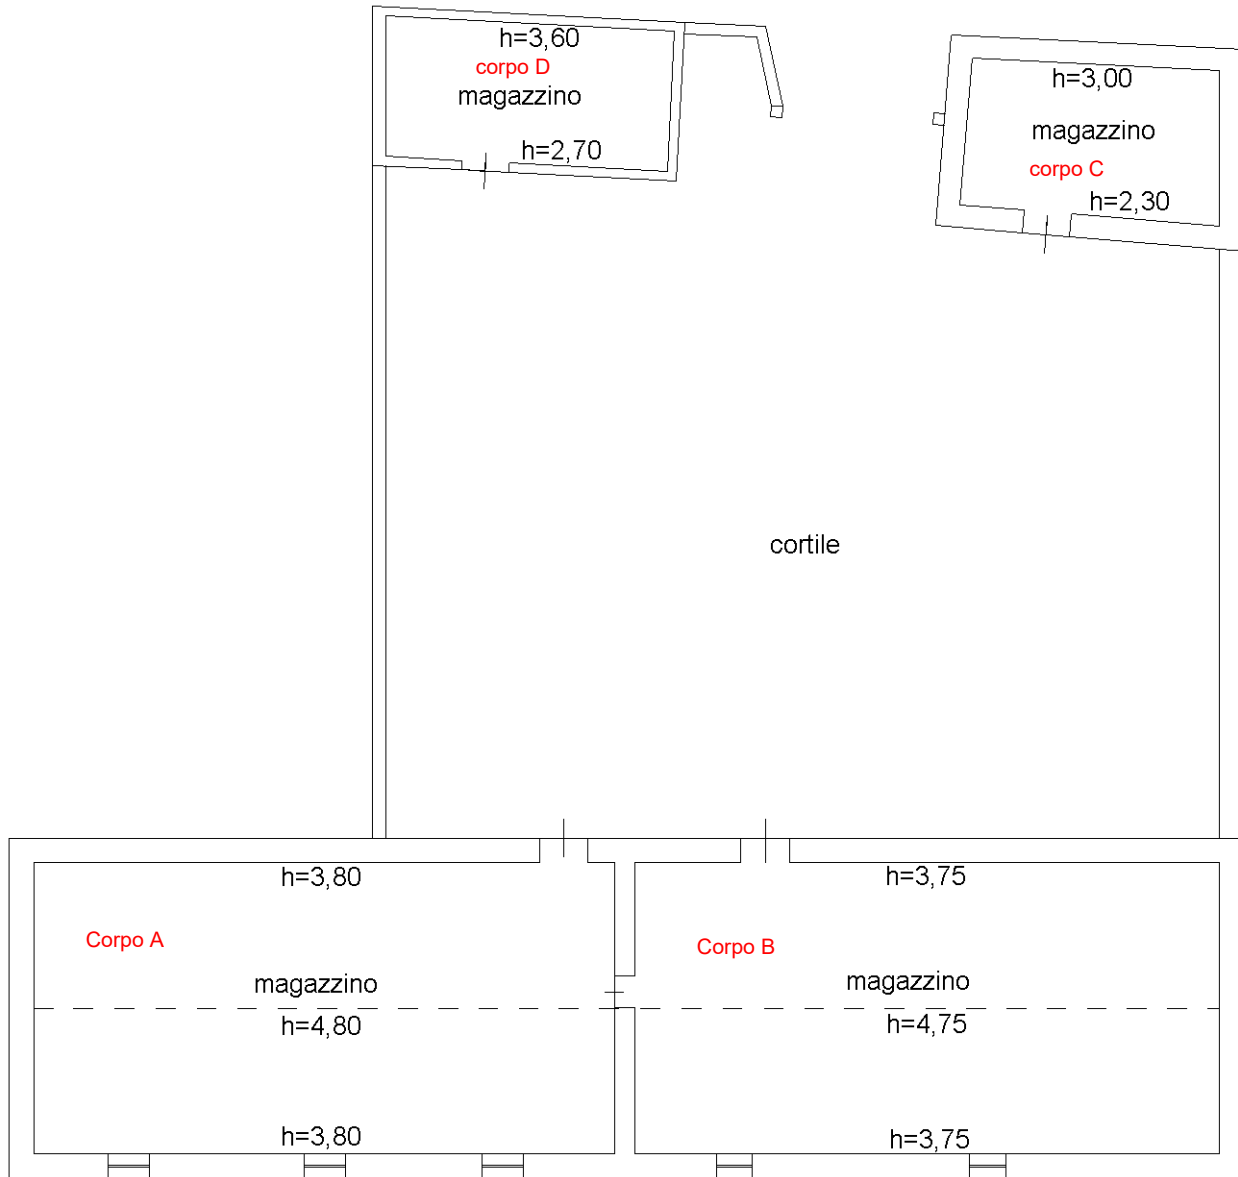

Comune di Ragusa sez. D fg 409
p.lla 861

21-Feb-2022 16:41:51
Protocollo pratica T344859/2022

Scala originale: 1:4000
Dimensione cornice: 1552.000 x 1104.000 metri

Comune: (RG) RAGUSA/D
Foglio: 409

**Agenzia del Territorio
CATASTO FABBRICATI
Ufficio Provinciale di
Ragusa**

Dichiarazione protocollo n. RG0012511 del 29/01/2007

Planimetria di u.i.u. in Comune di Ragusa

Contrada San Giacomo

civ.

Identificativi Catastali:

Sezione: A
Foglio: 409
Particella: 861
Subalterno: 1

Compilata da:

Iscritto all'albo:
Geometri

Prov. Ragusa

N.

Scheda n. 1

Scala 1:200

PIANO TERRA
CONTRA SAN GIACOMO

Ultima planimetria in atti