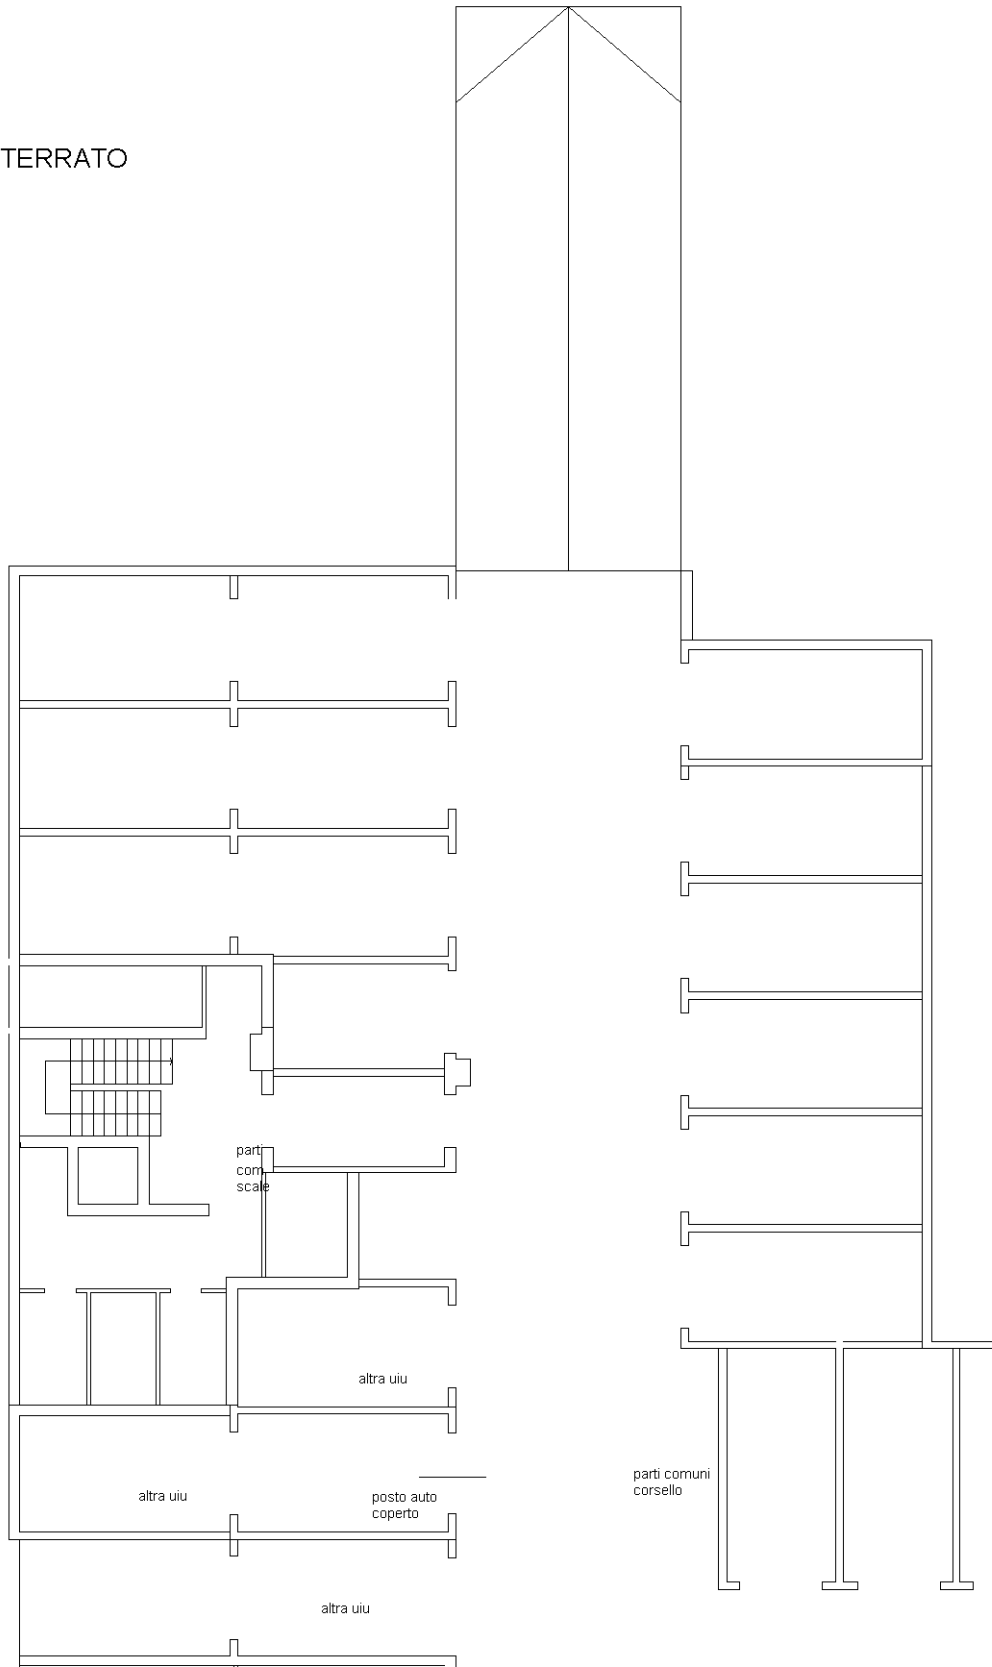

Scheda n. 1 Scala 1:200

man 01

Catasto dei Fabbricati - Situazione al 28/07/2023 - Comune di **ABBIATEGRASSO**(A010) - < Foglio 2 - Particella 925 - Subalterno 52 >
VIA GALILEO VERCESI - Scala B3 Interno 4 Piano 1-S1

Iscritto all'albo:

Architetti

Prov. Milano

N. 15634

Scheda n. 1

Scala 1:200

PIANO INTERRATO

H = 260

Ultima planimetria in atti

Catasto dei Fabbricati - Situazione al 17/10/2023 - Comune di ABBIATEGRASSO(A010) - < Foglio 2 - Particella 925 - Subalterno 87 >
VIA GALILEO VERCESI Piano S1