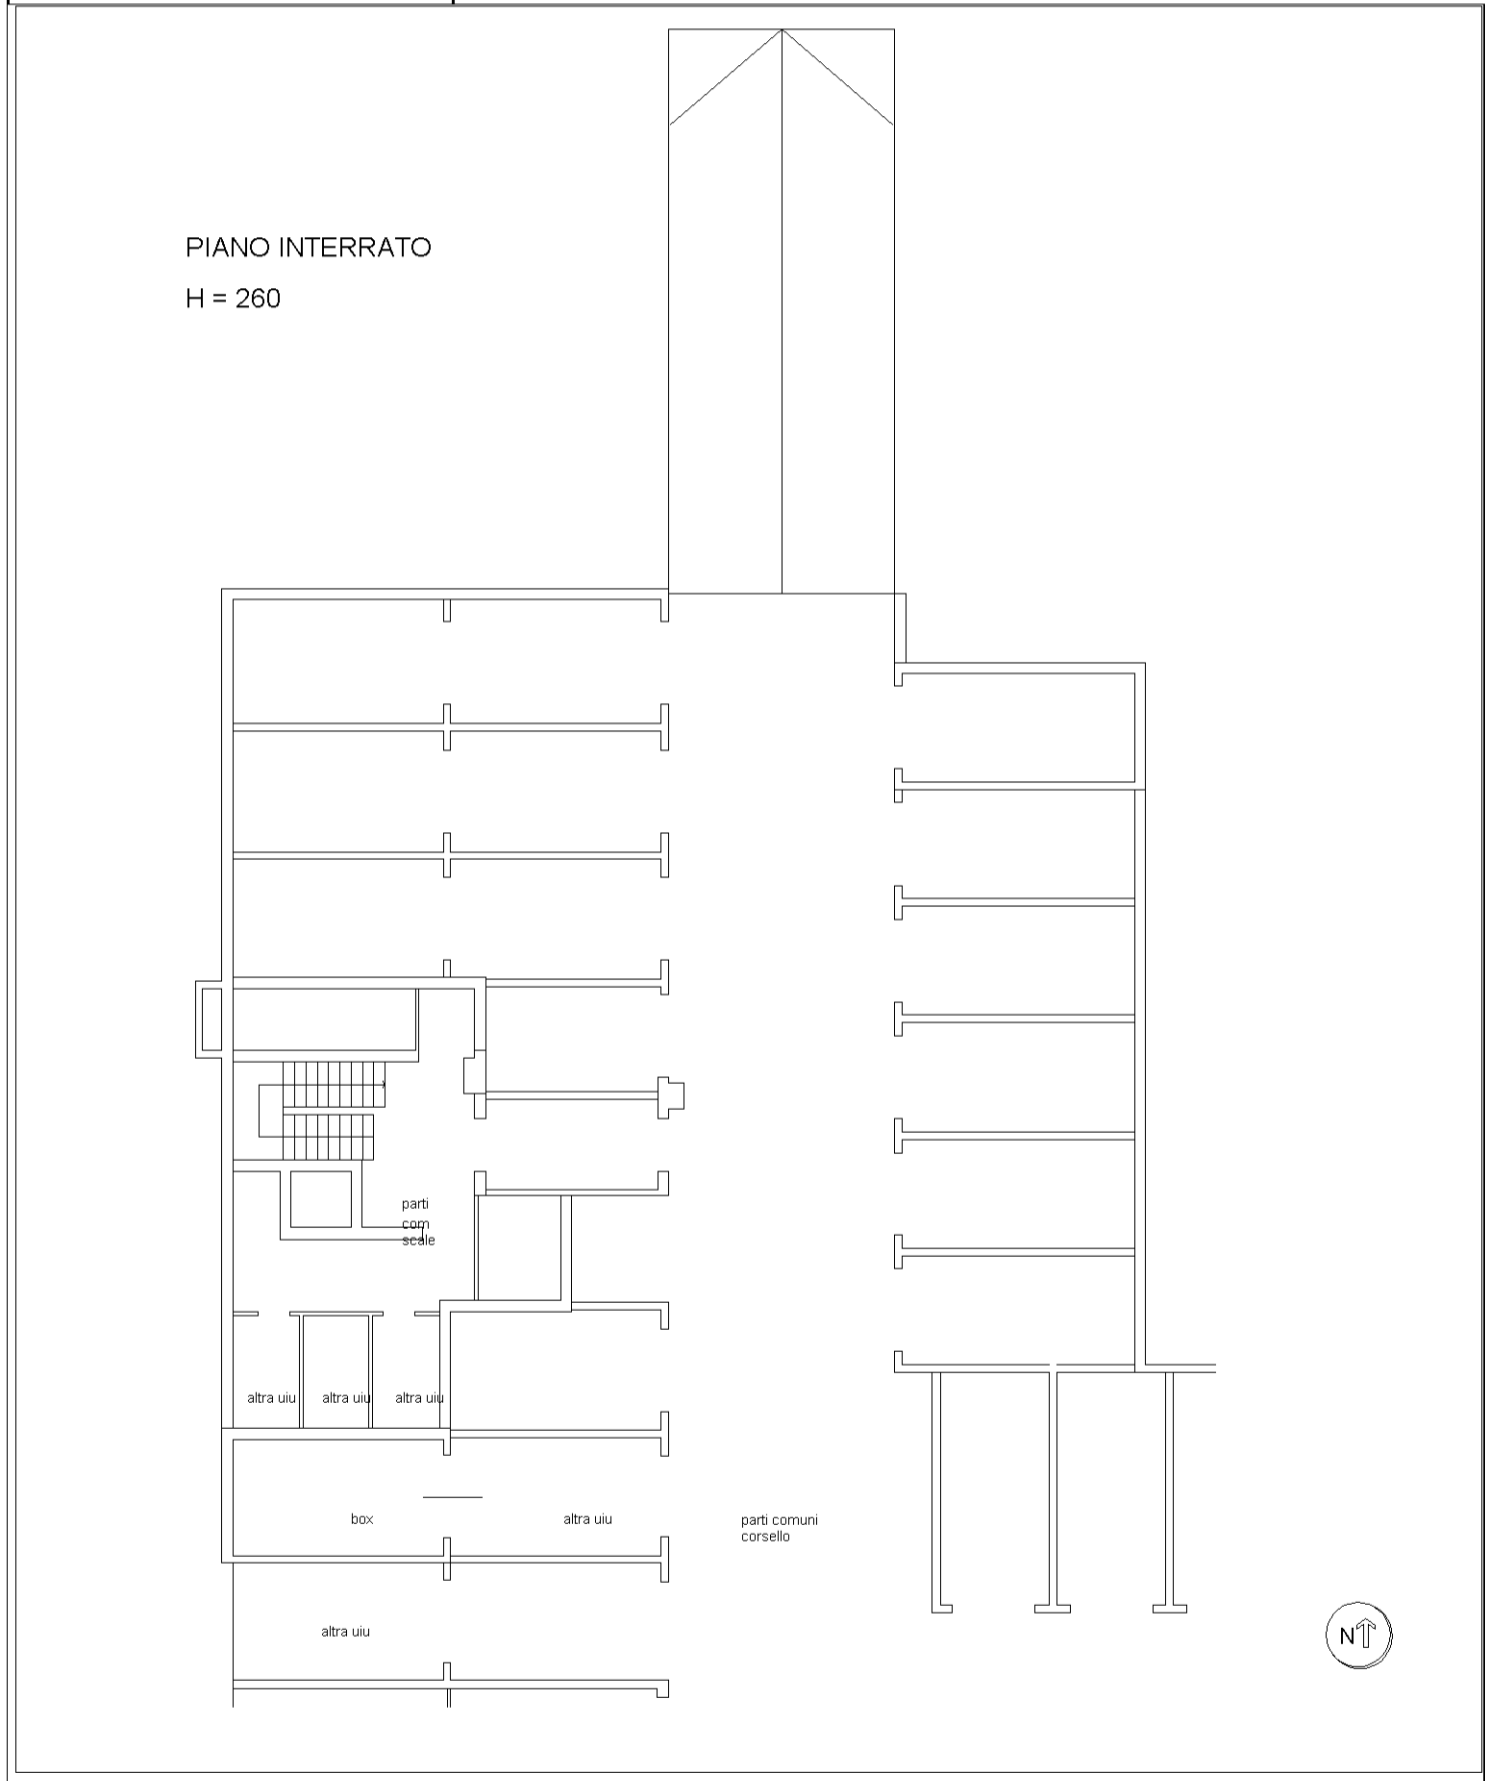

**Agenzia del Territorio
CATASTO FABBRICATI
Ufficio Provinciale di
Milano**

Dichiarazione protocollo n. MI1115468 del 19/12/2007	
Planimetria di u.i.u. in Comune di Abbiategrasso	
Via Galileo Vercesi civ.	
Identificativi Catastali:	Compilata da: Proietti Alberto
Sezione:	Iscritto all'albo: Architetti
Foglio: 2	Prov. Milano
Particella: 925	N. 15634
Subalterno: 84	

Scheda n. 1   Scala 1:200