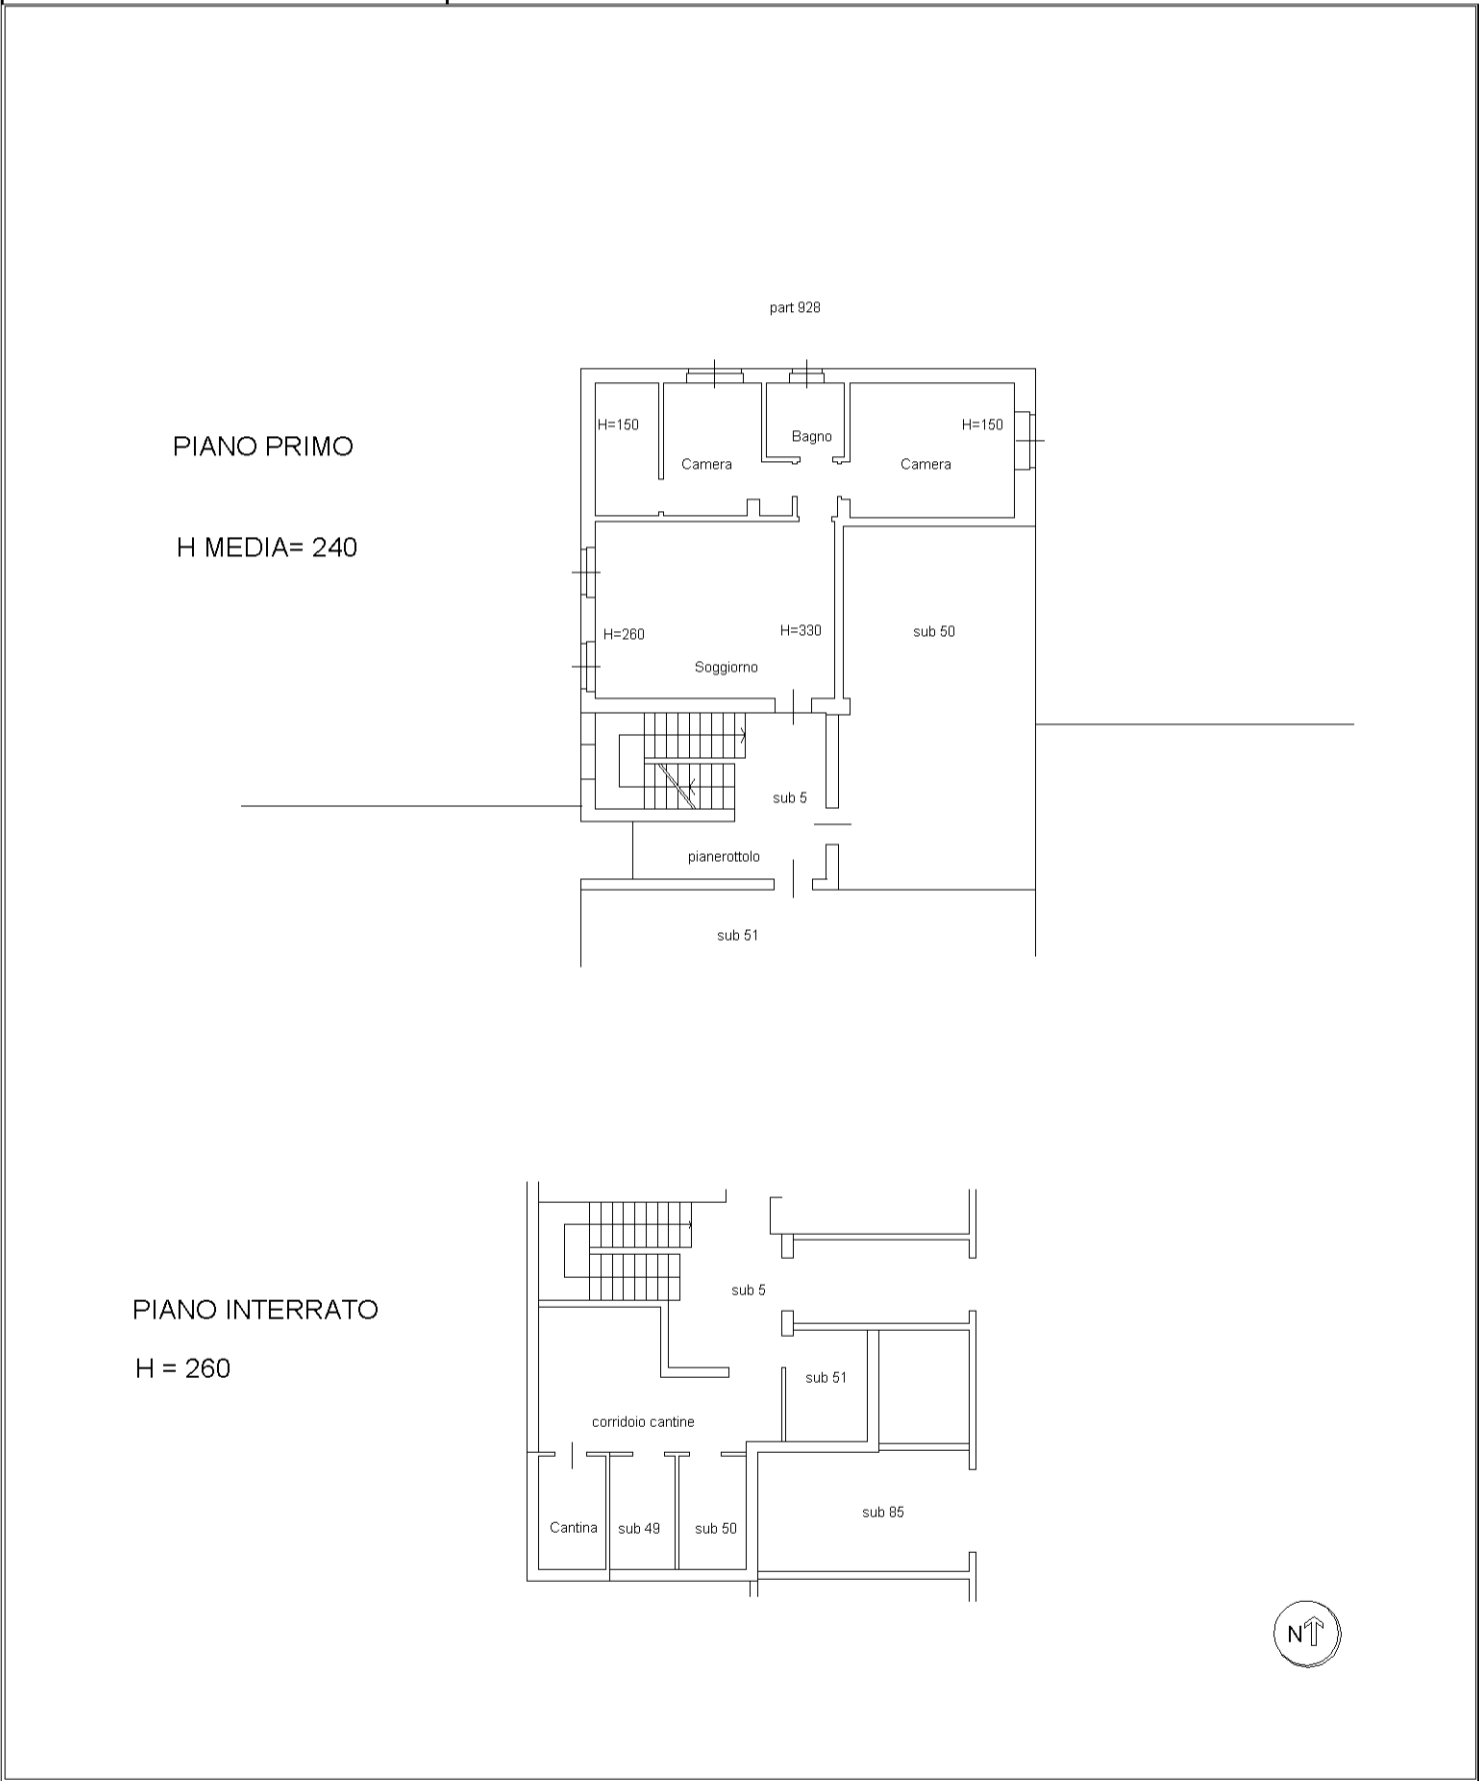

**Agenzia del Territorio
CATASTO FABBRICATI
Ufficio Provinciale di
Milano**

Dichiarazione protocollo n. MI1115468 del 19/12/2007	
Planimetria di u.i.u. in Comune di Abbiategrasso	
Via Galileo Vercesi civ.	
Identificativi Catastali:	Compilata da: Proietti Alberto
Sezione:	Iscritto all'albo: Architetti
Foglio: 2	Prov. Milano N. 15634
Particella: 925	
Subalterno: 52	

Scheda n. 1 Scala 1:200

man 01

Catasto dei Fabbricati - Situazione al 28/07/2023 - Comune di **ABBIATEGRASSO**(A010) - < Foglio 2 - Particella 925 - Subalterno 52 >
VIA GALILEO VERCESI - Scala B3 Interno 4 Piano 1-S1

Iscritto all'albo:

Architetti

Prov. Milano

N. 15634

Scheda n. 1

Scala 1:200

PIANO INTERRATO

H = 260