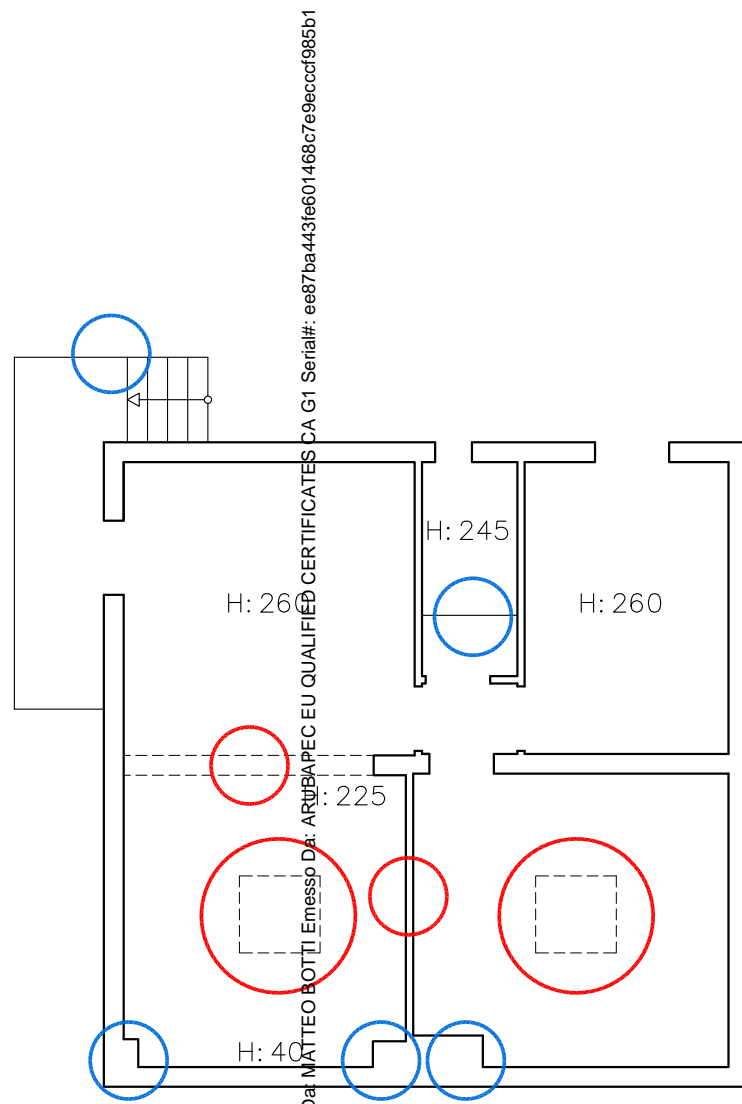

PLANIMETRIE LEGITTIMATO
SCALA 1:100

PLANIMETRIE STATO DI FATTO
SCALA 1:100

Firmato Da: MATTEO BOTTI Emesso Da: ARUBA PEC EU QUALIFIED CERTIFICATES CA G1 Serial#: ee87ba443fe601468c7e9eccccf985b1