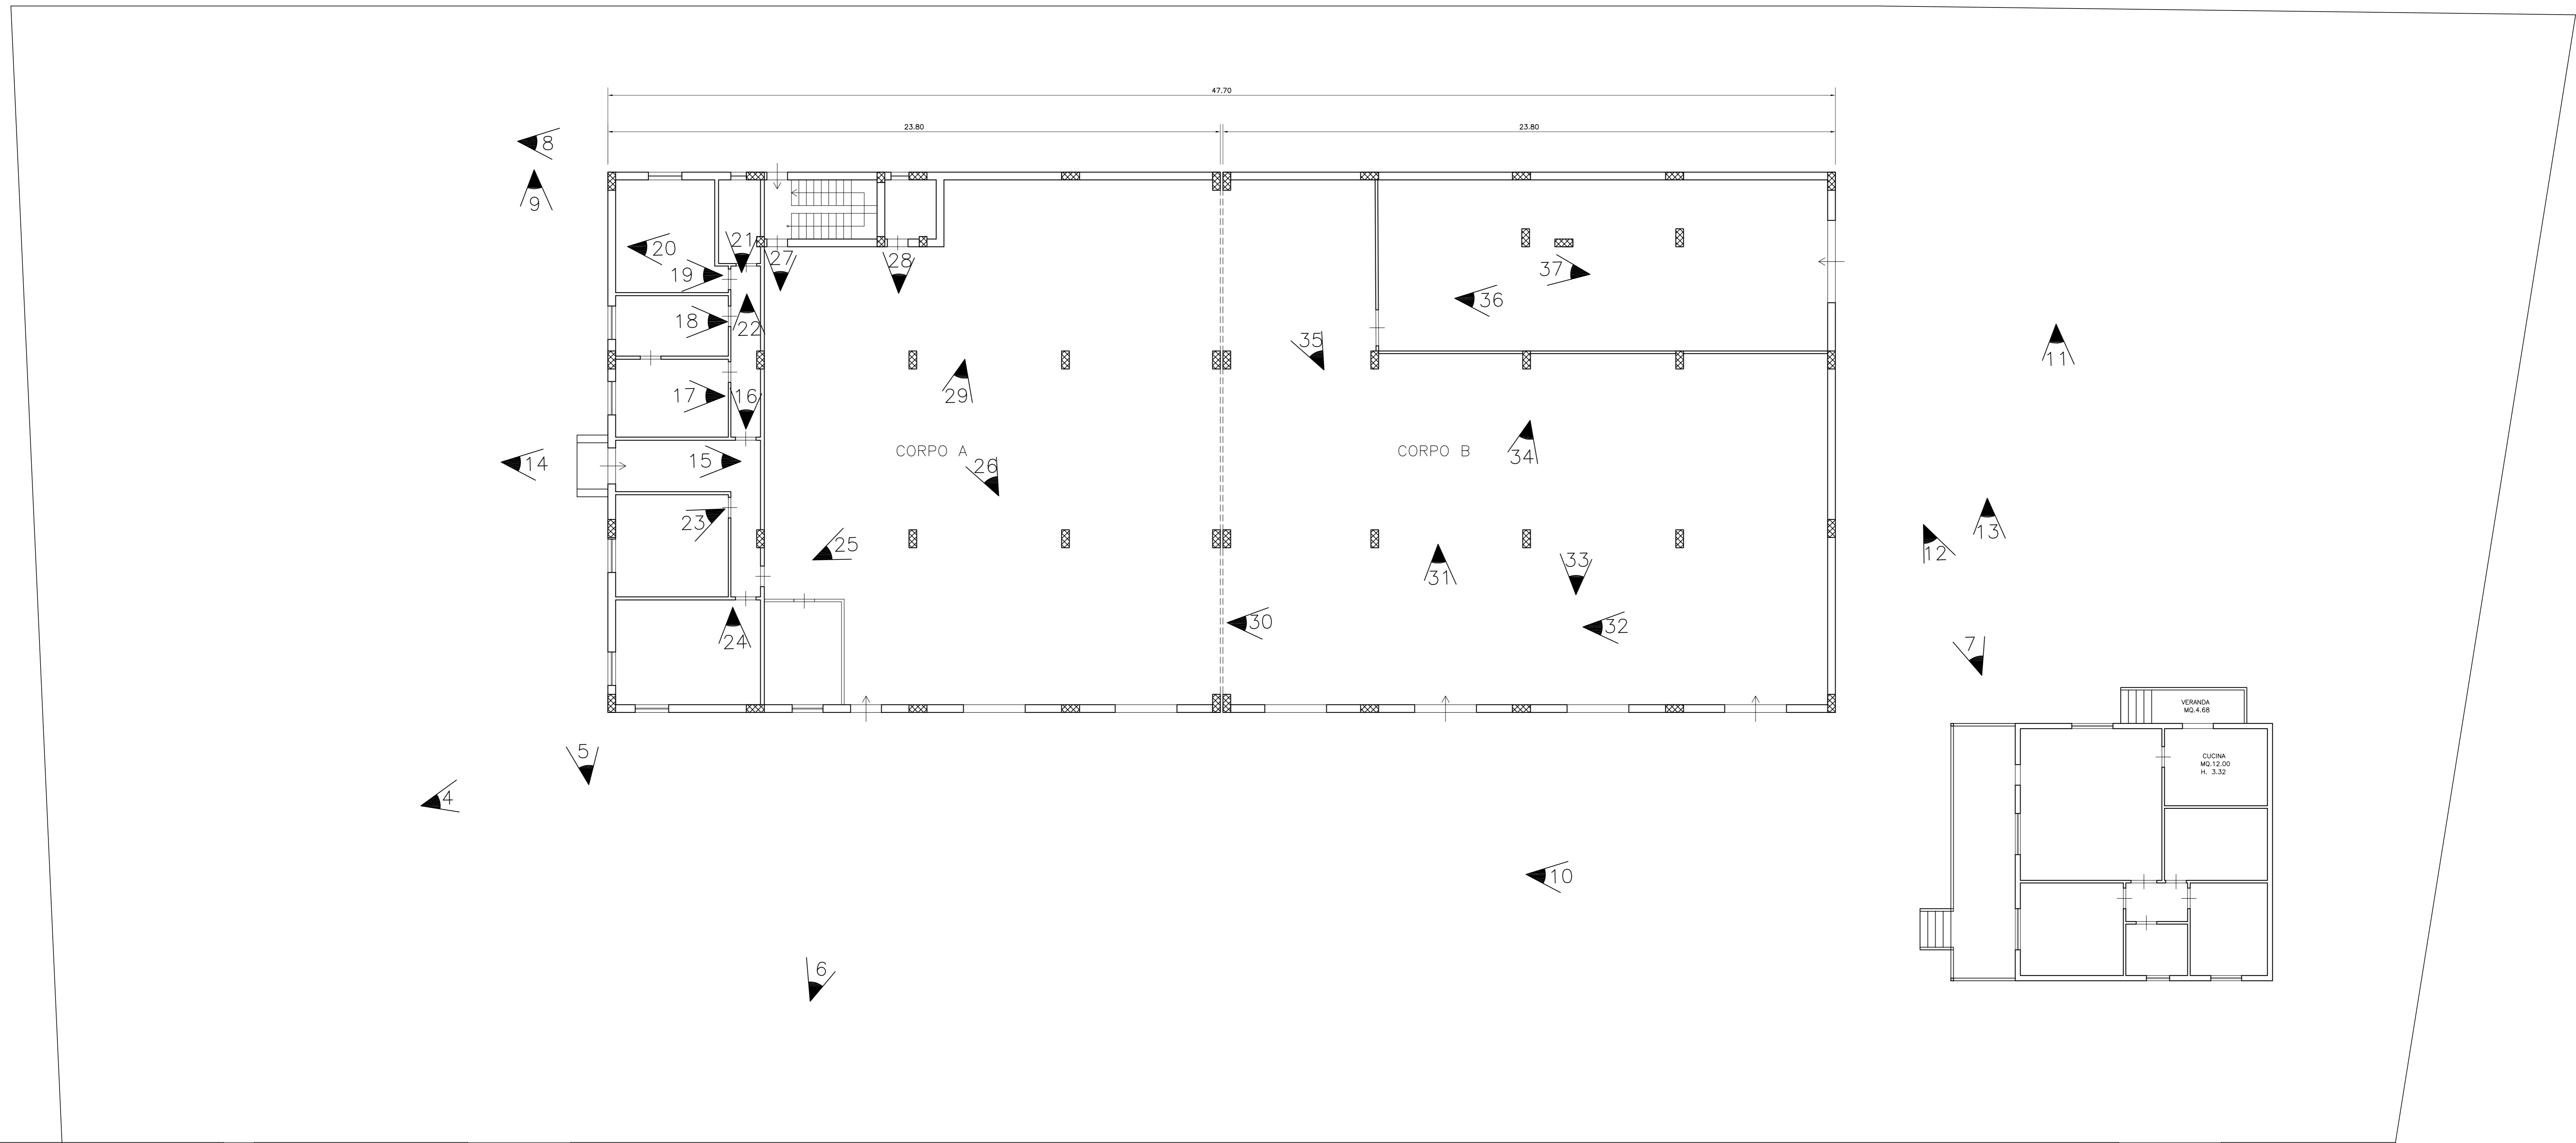

PIANTA GENERALE - SCALA 1:100
CONI OTTICI

VIA GIOVANNI BOCCACCIO