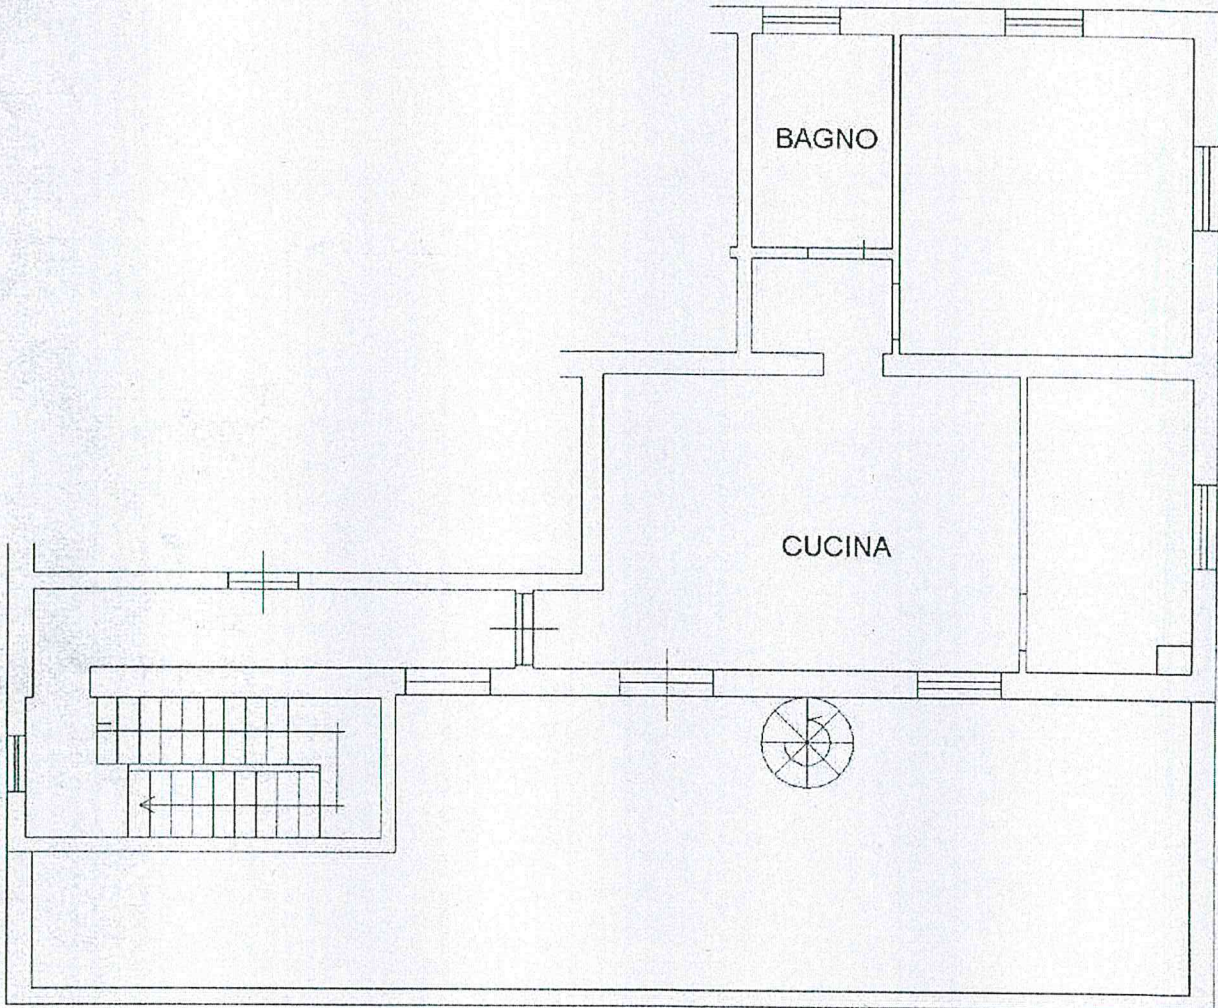

Data: 23/02/2016
Catasto dei Fabbricati - Situazione al 23/02/2016 - Comune di ROMA (RM) - Foglio: 49
MARE DEL NETTARE n. 3 piano: T-2-3;
n. 1
RM0119866 - Richiedente PRIORI MICHELE
Fg. scheda: 1 - Formato di acq.: A3(297x420) - Fatt. di scala: 1:1
Ultima Planimetria

Agenzia del Territorio

CATASTO FABBRICATI

Ufficio provinciale di
Roma

Dichiarazione protocollo n. RM13184-
Particella: 160 - Subalterno 521 >
Planimetria di u.i.u. in Comune di A
Via Mare Del Nettare

n. 1

Scala 1: 100

PIANO SECONDO

H= 2,90 ML

16 del 08/09/2009

rdea

civ. 3

Identificativi Catastali:

Sezione:
Foglio: 49
Particella: 160
Subalterno: 521