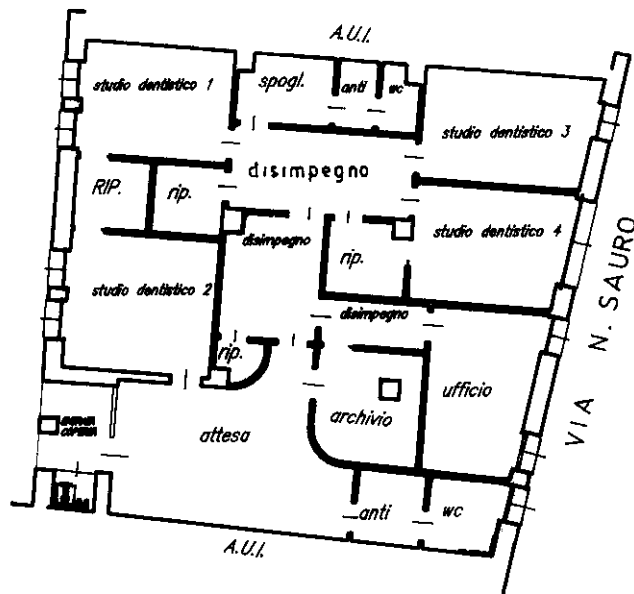

MODULARIO
F. rig. rend. 497

MINISTERO DELLE FINANZE
DIPARTIMENTO DEL TERRITORIO
CATASTO EDILIZIO URBANO (RDL 13-4-1939, n. 652)

1997
200

PIANO TERRA H=3.00

ORIENTAMENTO

SCALA DI 1:200

Catasto Edilizio Urbano - Situazione al 31/10/2023 - Comune di LONIGO(E682) - < Foglio 3 - Particella 244 - Subalterno 121 >
Via Nazario Sauro Piano T