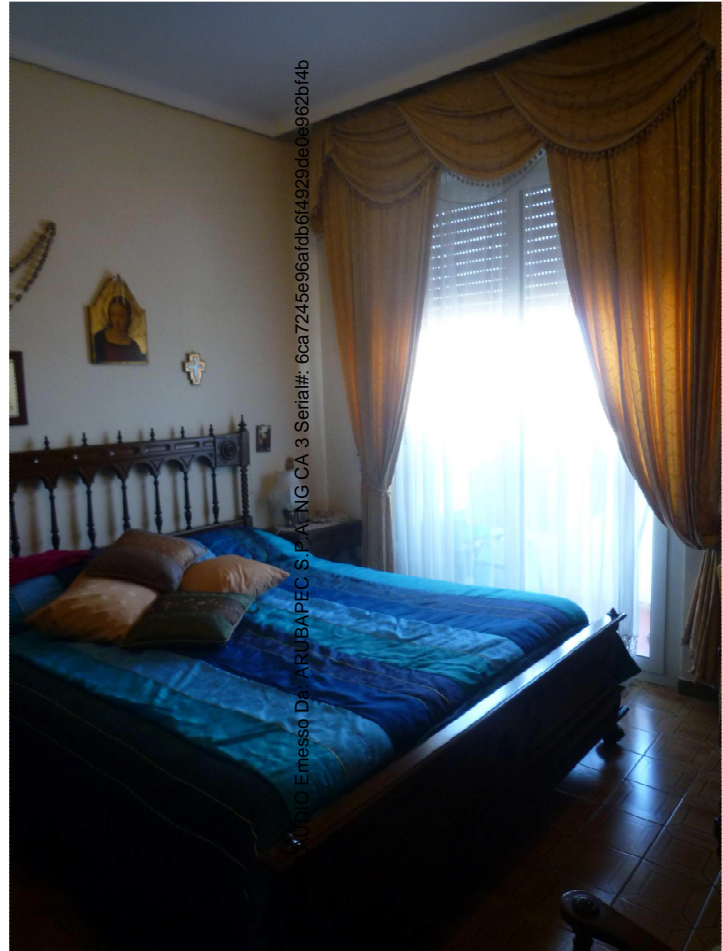

Camera da letto

Firmato Da: FERRENO / ... M.D.G. Emesso Da: ARUBAPEC S.P.A. NG CA 3 Serial#: 6ca7245e96afab6f4929de0e962bf4b