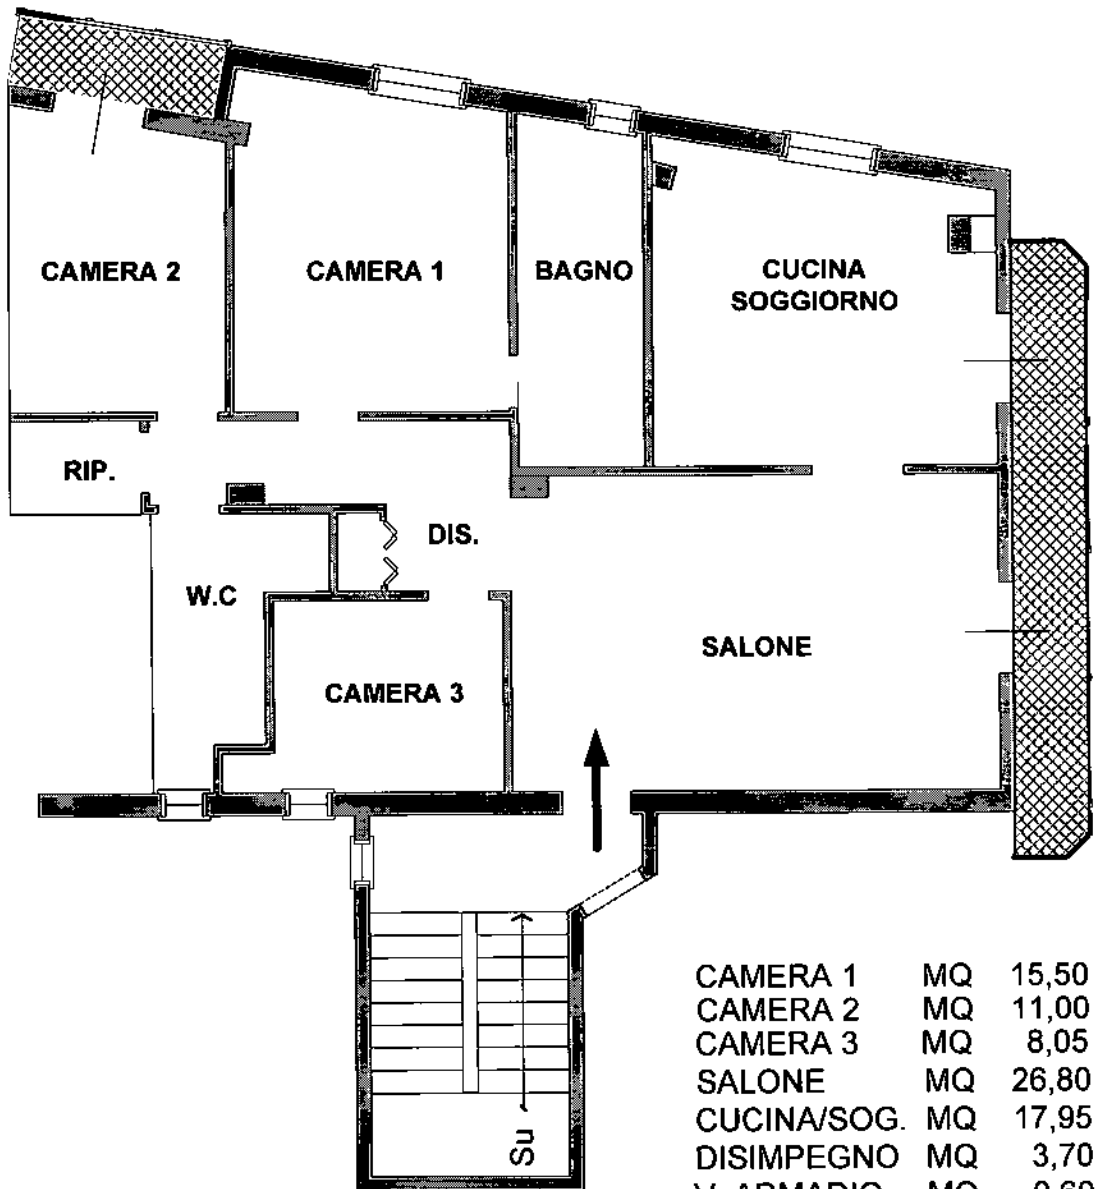

PIANTA APPARTAMENTO

RGE 154/15

R = 1:100

CAMERA 1	MQ	15,50
CAMERA 2	MQ	11,00
CAMERA 3	MQ	8,05
SALONE	MQ	26,80
CUCINA/SOG.	MQ	17,95
DISIMPEGNO	MQ	3,70
V. ARMADIO	MQ	0,60
RIPOSTIGLIO	MQ	2,10
BAGNO	MQ	7,65
CORRIDOIO	MQ	3,30
W.C.	MQ	5,95

TOTALE SUP. NETTA = MQ 102,60

BALCONI MQ 10,60

PIANTA AUTORIMESSA

R = 1:50

RGE 154/15

AUTORIMESSA MQ 35,70